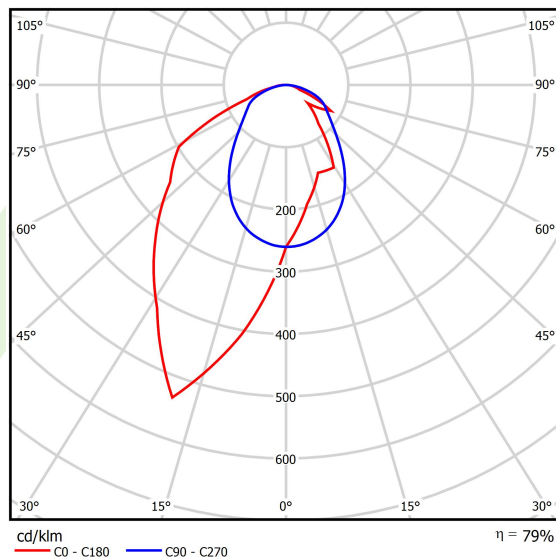

Dane mechaniczne

Montaż	na zwieszakach
Materiał	aluminium
Kolor	RAL 9016 (biały)
Przesłona	OPTICS (układ optyczny oparty na soczewkach)
Odporność mechaniczna	IK04
Wymiary [mm]	1144 x 48 x 70

Fotometria