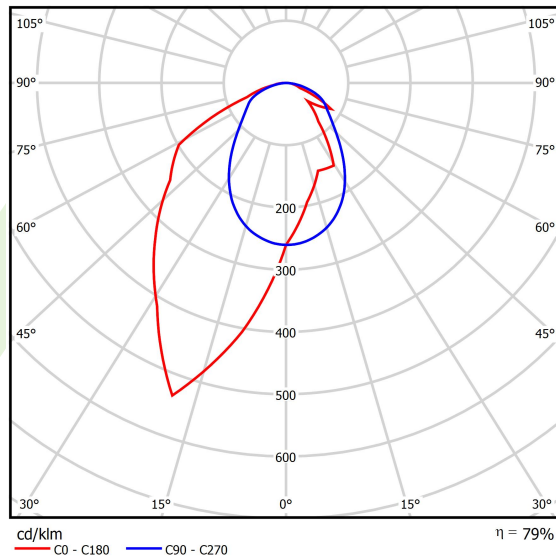

Produkt: X-LINE SLIM L-DOWN LED 2600 OPTICS-ASYM E 34 840 / L-1144MM S-1,5M**Indeks:** 19.4090.3321.34

Opis

Oprawa wykonana z profilu aluminiowego. Dystrybucja światła tylko w dolną półprzestrzeń (L-DOWN). W porównaniu z tradycyjnym X-Line LED, zmniejszone zostały gabaryty oprawy, a całość została zamknięta w wąskim na 48 mm profilu liniowym, co dodało produktowi bardziej eleganckiej formy. W X-Line Slim zastosowano układ optyczny oparty na przesłonie mlecznej PLX lub Micro-PRM lub soczewkach. Całość pozwala manipulować światłem i tworzyć systemy świetlne, ułatwiając tworzenie we wnętrzach warunków komfortowego widzenia i ich estetycznego wyglądu. Oprawa X-Line Slim przeznaczona jest do montażu na zawieszach.

Informacje o produkcie

Kategoria	Oprawy nastropowe
Rodzina	X-LINE SLIM LED
Nazwa	X-LINE SLIM L-DOWN LED 2600 OPTICS-ASYM E 34 840 / L-1144MM S-1,5M
Indeks	19.4090.3321.34

Dane świetlne i elektryczne

Typ źródła	LED
Strumień LED [lm]	2672
Moc LED [W]	12,4
Strumień oprawy [lm]	2110,9
Moc oprawy [W]	14,1
Skuteczność świetlna oprawy [lm/W]	149,7
Temperatura barwowa [K]	4000
CRI	>80
SDCM (źródła LED)	3
Kąt rozsyłu światła [°]	rozsył asymetryczny - lmax=-20°
Klasa ryzyka fotobiologicznego (PN-EN 62471)	RG0
Klasa ochrony	I
Stopień szczelności	IP40
Zasilanie	220..240 V, 50..60 Hz
Żywotność LED [h]	100000
Lx/By	L80/B10
Temperatura otoczenia [°C]	5 ÷ 35
Zasilacz elektroniczny	standard (E)
Współczynnik mocy cos φ	>0,95
Obciążalność obwodów	25 (B10), 40 (B16), 39 (C10), 62 (C16)

Dane mechaniczne

Montaż	na zwieszakach
Materiał	aluminium
Kolor	RAL 9016 (biały)
Przesłona	OPTICS (układ optyczny oparty na soczewkach)
Odporność mechaniczna	IK04
Wymiary [mm]	1144 x 48 x 70

Fotometria

Akcesoria