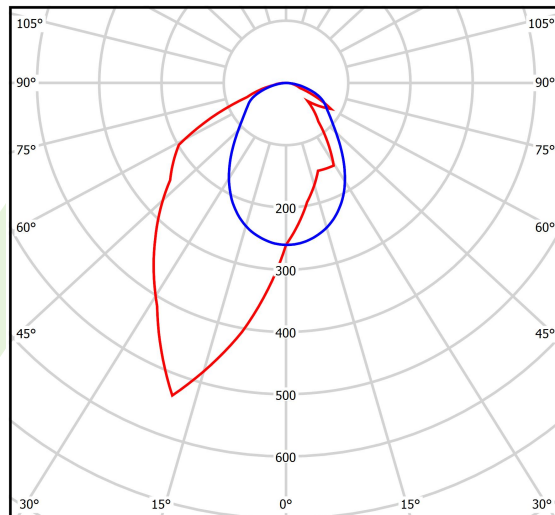

Produkt: X-LINE SLIM L-DOWN LED 2600 OPTICS-ASYM E 34 840 / L-1144MM S-1,5M**Indeks:** 19.4090.3321.34

Opis

Oprawa wykonana z profilu aluminiowego. Dystrybucja światła tylko w dolną półprzestrzeń (L-DOWN). W porównaniu z tradycyjnym X-Line LED, zmniejszone zostały gabaryty oprawy, a całość została zamknięta w wąskim na 48 mm profilu liniowym, co dodało produktowi bardziej eleganckiej formy. W X-Line Slim zastosowano układ optyczny oparty na przesłonie mlecznej PLX lub Micro-PRM lub soczewkach. Całość pozwala manipulować światłem i tworzyć systemy świetlne, ułatwiając tworzenie we wnętrzach warunków komfortowego widzenia i ich estetycznego wyglądu. Oprawa X-Line Slim przeznaczona jest do montażu na zawieszach.

Informacje o produkcie

Kategoria	Oprawy nastropowe
Rodzina	X-LINE SLIM LED
Nazwa	X-LINE SLIM L-DOWN LED 2600 OPTICS-ASYM E 34 840 / L-1144MM S-1,5M
Indeks	19.4090.3321.34

Dane świetlne i elektryczne

Typ źródła	LED
Strumień LED [lm]	2672
Moc LED [W]	12,4
Strumień oprawy [lm]	2110,9
Moc oprawy [W]	14,1
Skuteczność świetlna oprawy [lm/W]	132,6
Temperatura barwowa [K]	4000
CRI	>80
SDCM (źródła LED)	3
Kąt rozsyłu światła [°]	rozsył asymetryczny - lmax=-20°
Klasa ryzyka fotobiologicznego (PN-EN 62471)	RG0
Klasa ochrony	I
Stopień szczelności	IP40
Zasilanie	220..240 V, 50..60 Hz
Żywotność LED [h]	100000
Lx/By	L80/B10
Temperatura otoczenia [°C]	5 ÷ 35
Zasilacz elektroniczny	standard (E)
Współczynnik mocy cos φ	>0,95
Obciążalność obwodów	25 (B10), 40 (B16), 39 (C10), 62 (C16)

Dane mechaniczne

Montaż	na zwieszakach
Materiał	aluminium
Kolor	RAL 9016 (biały)
Przesłona	OPTICS (układ optyczny oparty na soczewkach)
Odporność mechaniczna	IK04
Wymiary [mm]	1144 x 48 x 70

Fotometria

cd/klm
— C0 - C180 — C90 - C270