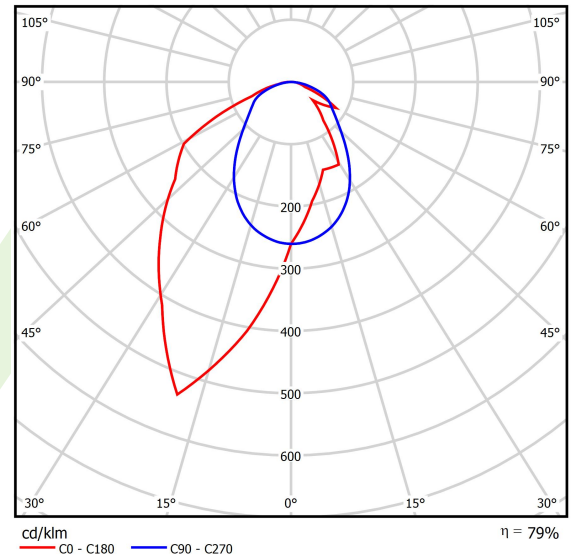

Technische Daten

Montageart	an Aufhängebügeln
Leuchtenkörper	Aluminium
Leuchtenfarbe	RAL 9016 (weiß)
Abdeckung	OPTICS (Linsen)
Stoßfestigkeitsgrad	IK04
Abmessungen [mm]	1144 x 48 x 70

Lichtverteilung