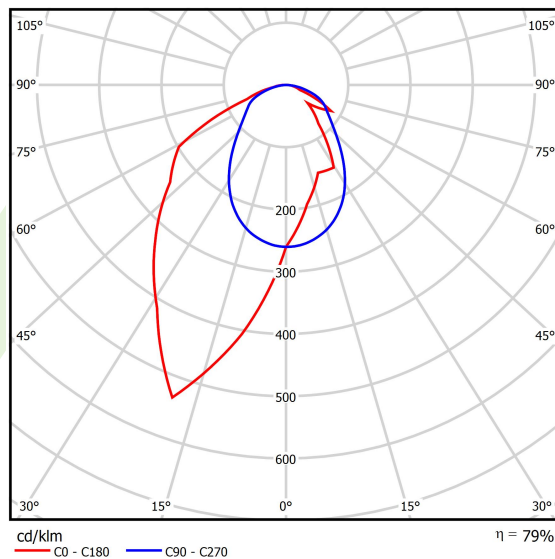

Produkt: X-LINE SLIM L-DOWN LED 2600 OPTICS-ASYM E 21 840 / L-1144MM S-1,5M**Indeks:** 19.4090.3321.21

Opis

Oprawa wykonana z profilu aluminiowego. Dystrybucja światła tylko w dolną półprzestrzeń (L-DOWN). W porównaniu z tradycyjnym X-Line LED, zmniejszone zostały gabaryty oprawy, a całość została zamknięta w wąskim na 48 mm profilu liniowym, co dodało produktowi bardziej eleganckiej formy. W X-Line Slim zastosowano układ optyczny oparty na przesłonie mlecznej PLX lub Micro-PRM lub soczewkach. Całość pozwala manipulować światłem i tworzyć systemy świetlne, ułatwiając tworzenie we wnętrzach warunków komfortowego widzenia i ich estetycznego wyglądu. Oprawa X-Line Slim przeznaczona jest do montażu na zawieszach.

Informacje o produkcie

Kategoria	Oprawy nastropowe
Rodzina	X-LINE SLIM LED
Nazwa	X-LINE SLIM L-DOWN LED 2600 OPTICS-ASYM E 21 840 / L-1144MM S-1,5M
Indeks	19.4090.3321.21

Dane świetlne i elektryczne

Typ źródła	LED
Strumień LED [lm]	2672
Moc LED [W]	12,4
Strumień oprawy [lm]	2110,9
Moc oprawy [W]	14,1
Skuteczność świetlna oprawy [lm/W]	149,7
Temperatura barwowa [K]	4000
CRI	>80
SDCM (źródła LED)	3
Kąt rozsyłu światła [°]	rozsył asymetryczny - lmax=-20°
Klasa ryzyka fotobiologicznego (PN-EN 62471)	RG0
Klasa ochrony	I
Stopień szczelności	IP40
Zasilanie	220..240 V, 50..60 Hz
Żywotność LED [h]	100000
Lx/By	L80/B10
Temperatura otoczenia [°C]	5 ÷ 35
Zasilacz elektroniczny	standard (E)
Współczynnik mocy cos φ	>0,95
Obciążalność obwodów	25 (B10), 40 (B16), 39 (C10), 62 (C16)

Dane mechaniczne

Montaż	na zwieszakach
Materiał	aluminium
Kolor	RAL 9006 (szary)
Przesłona	OPTICS (układ optyczny oparty na soczewkach)
Odporność mechaniczna	IK04
Wymiary [mm]	1144 x 48 x 70

Fotometria

Akcesoria