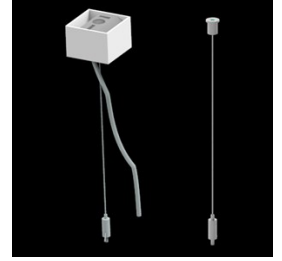

## Beschreibung

Innenbeleuchtung. Montageart: an Aufhängebügeln. Gehäuse aus Aluminium. Farbe - RAL 9006 (grau). Abmessungen: 1144 x 48 x 70 mm. Abdeckung: OPTICS (Linsen). Der Wirkungsgrad des optischen Systems ist 79,01%. Abstrahlwinkel: asymmetrische Lichtverteilung -  $I_{max}=-20^\circ$ . Lichtquelle: LED. Farbtemperatur 4000 K. SDCM=3. CRI>80. Lebensdauer: 100000 h L80/B10. Leuchtenlichtstrom: 2110,9 lm. Gesamtleistungsaufnahme: 14,1 W. Leuchten Lichtausbeute: 132,6 lm/W. Vorschaltgerät: Ein/Aus (E). Netzspannung 220..240 V, 50..60 Hz. Belastbarkeit der Schaltung: 25 (B10), 40 (B16), 39 (C10), 62 (C16). Umgebungstemperatur: 5 ÷ 35° C. Schutzart: IP40. Stoßfestigkeitsgrad: IK04. Schutzklasse: I. Photobiologische Risikoklasse (IEC/EN 62471): RG0. Die Leuchte kann in CLO-Ausführung (Constant Lumen Output) hergestellt werden. Bitte prüfen Sie im Datenblatt und in der Montageanleitung, ob Montagezubehör erforderlich ist.

## Technische Daten

Montageart	an Aufhängebügeln
Leuchtenkörper	Aluminium
Leuchtenfarbe	RAL 9006 (grau)
Abdeckung	OPTICS (Linsen)
Stoßfestigkeitsgrad	IK04
Abmessungen [mm]	1144 x 48 x 70

## Zubehör

Index 6E1-500KWANK-3

Type SUSPENSION NEW TYPE-A+B 24  
LENGHT 1,5M WIRE 3X SET

Index 6E1-8670-B-1,5-3X

Type SUSPENSION NEW TYPE-F  
LENGHT-1,5 METER WIRE 3X 1-  
POINT

Index 19.3272.1205.00

Type SUSPENSION NEW TYPE-E  
LENGHT-1,5 METER WITHOUT  
WIRE 1-POINT

Index 6E1-500KWB24K-3

Type SUSPENSION NEW TYPE-A+E 24  
LENGHT 1,5M WIRE 3X SET

Index 6E1-9875-4-1,5-3X

Type SUSPENSION NEW TYPE-D  
LENGHT-1,5 METER WIRE 3X 1-  
POINT

Index 6E1-9875-3-1,5

Type SUSPENSION NEW TYPE-C  
LENGHT-1,5 METER WITHOUT  
WIRE 1-POINT