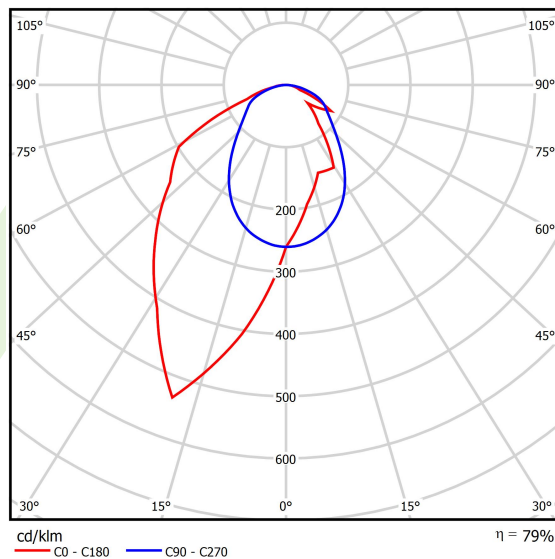

Produkt: X-LINE SLIM L-DOWN LED 2600 OPTICS-ASYM E 24 840 / L-1144MM S-1,5M**Indeks:** 19.4090.3321.24

Opis

Oprawa wykonana z profilu aluminiowego. Dystrybucja światła tylko w dolną półprzestrzeń (L-DOWN). W porównaniu z tradycyjnym X-Line LED, zmniejszone zostały gabaryty oprawy, a całość została zamknięta w wąskim na 48 mm profilu liniowym, co dodało produktowi bardziej eleganckiej formy. W X-Line Slim zastosowano układ optyczny oparty na przesłonie mlecznej PLX lub Micro-PRM lub soczewkach. Całość pozwala manipulować światłem i tworzyć systemy świetlne, ułatwiając tworzenie we wnętrzach warunków komfortowego widzenia i ich estetycznego wyglądu. Oprawa X-Line Slim przeznaczona jest do montażu na zawieszach.

Informacje o produkcie

Kategoria	Oprawy nastropowe
Rodzina	X-LINE SLIM LED
Nazwa	X-LINE SLIM L-DOWN LED 2600 OPTICS-ASYM E 24 840 / L-1144MM S-1,5M
Indeks	19.4090.3321.24

Dane świetlne i elektryczne

Typ źródła	LED
Strumień LED [lm]	2672
Moc LED [W]	12,4
Strumień oprawy [lm]	2110,9
Moc oprawy [W]	14,1
Skuteczność świetlna oprawy [lm/W]	149,7
Temperatura barwowa [K]	4000
CRI	>80
SDCM (źródła LED)	3
Kąt rozsyłu światła [°]	rozsył asymetryczny - $I_{max}=-20^{\circ}$
Klasa ryzyka fotobiologicznego (PN-EN 62471)	RG0
Klasa ochrony	I
Stopień szczelności	IP40
Zasilanie	220..240 V, 50..60 Hz
Żywotność LED [h]	100000
Lx/By	L80/B10
Temperatura otoczenia [°C]	5 ÷ 35
Zasilacz elektroniczny	standard (E)
Współczynnik mocy $\cos \varphi$	>0,95
Obciążalność obwodów	46 (B10), 74 (B16), 72 (C10), 115 (C16)

Dane mechaniczne

Montaż	na zwieszakach
Materiał	aluminium
Kolor	anodowane aluminium
Przesłona	OPTICS (układ optyczny oparty na soczewkach)
Odporność mechaniczna	IK04
Wymiary [mm]	1144 x 48 x 70

Fotometria