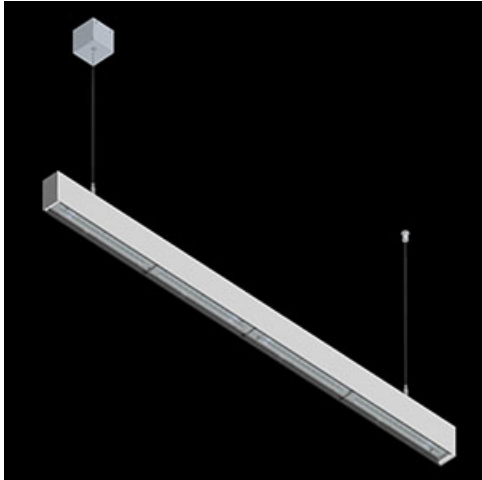

**Produkt:** X-LINE SLIM L-DOWN LED 2600 OPTICS-ASYM E 24 840 / L-1144MM S-1,5M**Indeks:** 19.4090.3321.24

## Opis

Oprawa wykonana z profilu aluminiowego. Dystrybucja światła tylko w dolną półprzestrzeń (L-DOWN). W porównaniu z tradycyjnym X-Line LED, zmniejszone zostały gabaryty oprawy, a całość została zamknięta w wąskim na 48 mm profilu liniowym, co dodało produktowi bardziej eleganckiej formy. W X-Line Slim zastosowano układ optyczny oparty na przesłonie mlecznej PLX lub Micro-PRM lub soczewkach. Całość pozwala manipulować światłem i tworzyć systemy świetlne, ułatwiając tworzenie we wnętrzach warunków komfortowego widzenia i ich estetycznego wyglądu. Oprawa X-Line Slim przeznaczona jest do montażu na zawieszach.

## Informacje o produkcie

Kategoria	Oprawy nastropowe
Rodzina	X-LINE SLIM LED
Nazwa	X-LINE SLIM L-DOWN LED 2600 OPTICS-ASYM E 24 840 / L-1144MM S-1,5M
Indeks	19.4090.3321.24

## Dane mechaniczne

Montaż	na zwieszakach
Materiał	aluminium
Kolor	anodowane aluminium
Przesłona	OPTICS (układ optyczny oparty na soczewkach)
Odporność mechaniczna	IK04
Wymiary [mm]	1144 x 48 x 70