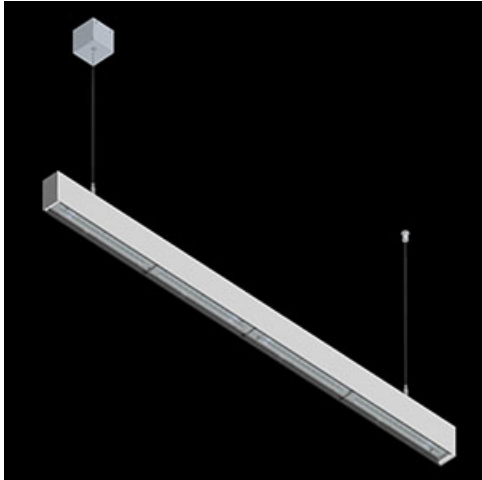

Produkt: X-LINE SLIM L-DOWN LED 2600 OPTICS-ASYM E 24 840 / L-1144MM S-1,5M**Indeks:** 19.4090.3321.24

Opis

Oprawa wykonana z profilu aluminiowego. Dystrybucja światła tylko w dolną półprzestrzeń (L-DOWN). W porównaniu z tradycyjnym X-Line LED, zmniejszone zostały gabaryty oprawy, a całość została zamknięta w wąskim na 48 mm profilu liniowym, co dodało produktowi bardziej eleganckiej formy. W X-Line Slim zastosowano układ optyczny oparty na przesłonie mlecznej PLX lub Micro-PRM lub soczewkach. Całość pozwala manipulować światłem i tworzyć systemy świetlne, ułatwiając tworzenie we wnętrzach warunków komfortowego widzenia i ich estetycznego wyglądu. Oprawa X-Line Slim przeznaczona jest do montażu na zawieszach.

Informacje o produkcie

Kategoria	Oprawy nastropowe
Rodzina	X-LINE SLIM LED
Nazwa	X-LINE SLIM L-DOWN LED 2600 OPTICS-ASYM E 24 840 / L-1144MM S-1,5M
Indeks	19.4090.3321.24

Dane świetlne i elektryczne

Typ źródła	LED
Strumień LED [lm]	2672
Moc LED [W]	12,4
Strumień oprawy [lm]	2110,9
Moc oprawy [W]	14,1
Skuteczność świetlna oprawy [lm/W]	149,7
Temperatura barwowa [K]	4000
CRI	>80
SDCM (źródła LED)	3
Kąt rozsyłu światła [°]	rozsył asymetryczny - $I_{max}=-20^{\circ}$
Klasa ryzyka fotobiologicznego (PN-EN 62471)	RG0
Klasa ochrony	I
Stopień szczelności	IP40
Zasilanie	220..240 V, 50..60 Hz
Żywotność LED [h]	100000
Lx/By	L80/B10
Temperatura otoczenia [°C]	5 ÷ 35
Zasilacz elektroniczny	standard (E)
Współczynnik mocy cos ϕ	>0,95
Obciążalność obwodów	46 (B10), 74 (B16), 72 (C10), 115 (C16)

Dane mechaniczne

Montaż	na zwieszakach
Materiał	aluminium
Kolor	anodowane aluminium
Przesłona	OPTICS (układ optyczny oparty na soczewkach)
Odporność mechaniczna	IK04
Wymiary [mm]	1144 x 48 x 70

Fotometria