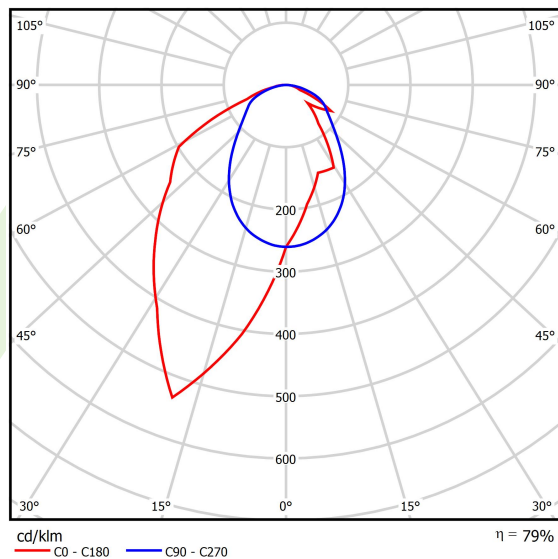

Produkt: X-LINE SLIM L-DOWN LED 2600 OPTICS-ASYM E 24 840 / L-1144MM S-1,5M**Indeks:** 19.4090.3321.24

Opis

Oprawa wykonana z profilu aluminiowego. Dystrybucja światła tylko w dolną półprzestrzeń (L-DOWN). W porównaniu z tradycyjnym X-Line LED, zmniejszone zostały gabaryty oprawy, a całość została zamknięta w wąskim na 48 mm profilu liniowym, co dodało produktowi bardziej eleganckiej formy. W X-Line Slim zastosowano układ optyczny oparty na przesłonie mlecznej PLX lub Micro-PRM lub soczewkach. Całość pozwala manipulować światłem i tworzyć systemy świetlne, ułatwiając tworzenie we wnętrzach warunków komfortowego widzenia i ich estetycznego wyglądu. Oprawa X-Line Slim przeznaczona jest do montażu na zawieszach.

Informacje o produkcie

Kategoria	Oprawy nastropowe
Rodzina	X-LINE SLIM LED
Nazwa	X-LINE SLIM L-DOWN LED 2600 OPTICS-ASYM E 24 840 / L-1144MM S-1,5M
Indeks	19.4090.3321.24

Dane świetlne i elektryczne

Typ źródła	LED
Strumień LED [lm]	2672
Moc LED [W]	12,4
Strumień oprawy [lm]	2110,9
Moc oprawy [W]	14,1
Skuteczność świetlna oprawy [lm/W]	149,7
Temperatura barwowa [K]	4000
CRI	>80
SDCM (źródła LED)	3
Kąt rozsyłu światła [°]	rozsył asymetryczny - $I_{max}=-20^{\circ}$
Klasa ryzyka fotobiologicznego (PN-EN 62471)	RG0
Klasa ochrony	I
Stopień szczelności	IP40
Zasilanie	220..240 V, 50..60 Hz
Żywotność LED [h]	100000
Lx/By	L80/B10
Temperatura otoczenia [°C]	5 ÷ 35
Zasilacz elektroniczny	standard (E)
Współczynnik mocy cos ϕ	>0,95
Obciążalność obwodów	46 (B10), 74 (B16), 72 (C10), 115 (C16)

Dane mechaniczne

Montaż	na zwieszakach
Materiał	aluminium
Kolor	anodowane aluminium
Przesłona	OPTICS (układ optyczny oparty na soczewkach)
Odporność mechaniczna	IK04
Wymiary [mm]	1144 x 48 x 70

Fotometria