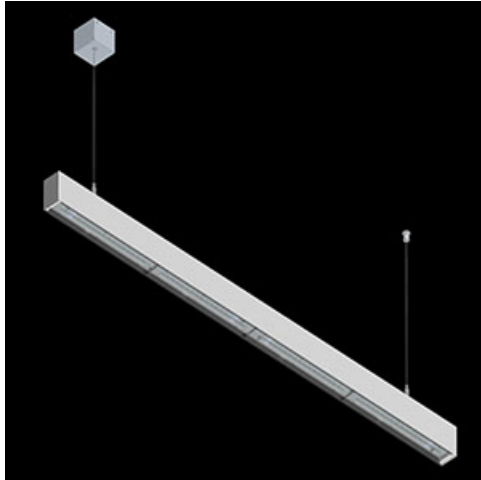

Produkt: X-LINE SLIM L-DOWN LED 2600 OPTICS-ASYM E 24 840 / L-1144MM S-1,5M

Index: 19.4090.3321.24

Beschreibung

Innenbeleuchtung. Montageart: an Aufhängebügeln. Gehäuse aus Aluminium. Farbe - eloxiertes Aluminium. Abmessungen: 1144 x 48 x 70 mm. Abdeckung: OPTICS (Linsen). Der Wirkungsgrad des optischen Systems ist 79,01%. Abstrahlwinkel: asymmetrische Lichtverteilung - $I_{max}=-20^\circ$. Lichtquelle: LED. Farbtemperatur 4000 K. SDCM=3. CRI>80. Lebensdauer: 100000 h L80/B10. Leuchtenlichtstrom: 2110,9 lm. Gesamtleistungsaufnahme: 14,1 W. Leuchten Lichtausbeute: 149,7 lm/W. Vorschaltgerät: Ein/Aus (E). Netzspannung 220..240 V, 50..60 Hz. Belastbarkeit der Schaltung: 46 (B10), 74 (B16), 72 (C10), 115 (C16). Umgebungstemperatur: 5 ÷ 35° C. Schutzart: IP40. Stoßfestigkeitsgrad: IK04. Schutzklasse: I. Photobiologische Risikoklasse (IEC/EN 62471): RG0. Die Leuchte kann in CLO-Ausführung (Constant Lumen Output) hergestellt werden. Bitte prüfen Sie im Datenblatt und in der Montageanleitung, ob Montagezubehör erforderlich ist.

Technische Daten

Montageart	an Aufhängebügeln
Leuchtenkörper	Aluminium
Leuchtenfarbe	eloxiertes Aluminium
Abdeckung	OPTICS (Linsen)
Stoßfestigkeitsgrad	IK04
Abmessungen [mm]	1144 x 48 x 70

Lichtverteilung