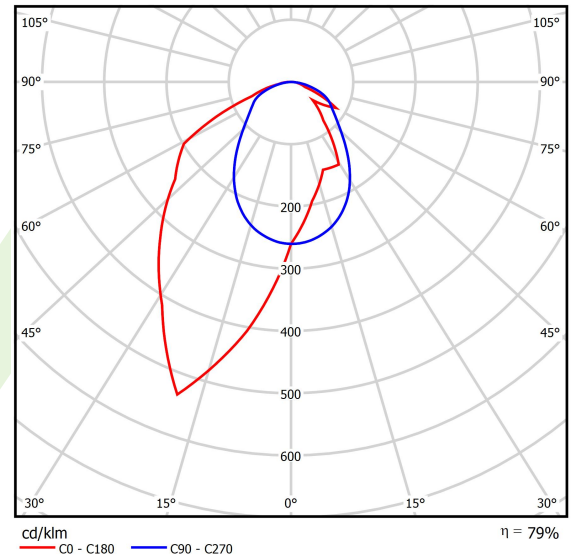

## Beschreibung

Innenbeleuchtung. Montageart: an Aufhängebügeln. Gehäuse aus Aluminium. Farbe - RAL 9005 (schwarz). Abmessungen: 1144 x 48 x 70 mm. Abdeckung: OPTICS (Linsen). Der Wirkungsgrad des optischen Systems ist 79,01%. Abstrahlwinkel: asymmetrische Lichtverteilung -  $I_{max}=-20^\circ$ . Lichtquelle: LED. Farbtemperatur 4000 K. SDCM=3. CRI>80. Lebensdauer: 100000 h L80/B10. Leuchtenlichtstrom: 2110,9 lm. Gesamtleistungsaufnahme: 14,1 W. Leuchten Lichtausbeute: 149,7 lm/W. Vorschaltgerät: Ein/Aus (E). Netzspannung 220..240 V, 50..60 Hz. Belastbarkeit der Schaltung: 25 (B10), 40 (B16), 39 (C10), 62 (C16). Umgebungstemperatur: 5 ÷ 35° C. Schutzart: IP40. Stoßfestigkeitsgrad: IK04. Schutzklasse: I. Photobiologische Risikoklasse (IEC/EN 62471): RG0. Die Leuchte kann in CLO-Ausführung (Constant Lumen Output) hergestellt werden. Bitte prüfen Sie im Datenblatt und in der Montageanleitung, ob Montagezubehör erforderlich ist.

## Produktmerkmale

Kategorie	<b>Anbauleuchten</b>
Familie	<b>X-LINE SLIM LED</b>
Type	<b>X-LINE SLIM L-DOWN LED 2600 OPTICS-ASYM E 04 840 / L-1144MM S-1,5M</b>
Index	<b>19.4090.3321.04</b>

## Technische Daten

Lichtquelle	<b>LED</b>
LED-Lichtstrom [lm]	<b>2672</b>
LED-Leistung [W]	<b>12,4</b>
Leuchtenlichtstrom [lm]	<b>2110,9</b>
Gesamtleistungsaufnahme [W]	<b>14,1</b>
Leuchten Lichtausbeute [lm/W]	<b>149,7</b>
Farbtemperatur [K]	<b>4000</b>
CRI	<b>&gt;80</b>
SDCM (LED-Quellen)	<b>3</b>
Abstrahlwinkel [°]	<b>asymmetrische Lichtverteilung - <math>I_{max}=-20^\circ</math></b>
Photobiologische Risikoklasse (IEC/EN 62471)	<b>RG0</b>
Schutzklasse	<b>I</b>
Schutzart	<b>IP40</b>
Netzspannung	<b>220..240 V, 50..60 Hz</b>
Lebensdauer [h]	<b>100000</b>
Lx/By	<b>L80/B10</b>
Umgebungstemperatur [°C]	<b>5 ÷ 35</b>
Betriebsgerät	<b>Ein/Aus (E)</b>
Leistungsfaktor cos $\varphi$	<b>&gt;0,95</b>
Belastbarkeit der Schaltung	<b>25 (B10), 40 (B16), 39 (C10), 62 (C16)</b>

## Lichtverteilung