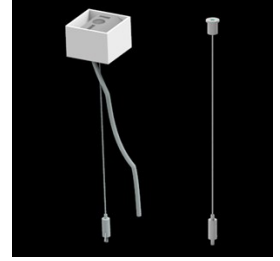

## Beschreibung

Innenbeleuchtung. Montageart: an Aufhängebügeln. Gehäuse aus Aluminium. Farbe - RAL 9005 (schwarz). Abmessungen: 1144 x 48 x 70 mm. Abdeckung: OPTICS (Linsen). Der Wirkungsgrad des optischen Systems ist 79,01%. Abstrahlwinkel: asymmetrische Lichtverteilung -  $I_{max}=-20^\circ$ . Lichtquelle: LED. Farbtemperatur 4000 K. SDCM=3. CRI>80. Lebensdauer: 100000 h L80/B10. Leuchtenlichtstrom: 2110,9 lm. Gesamtleistungsaufnahme: 14,1 W. Leuchten Lichtausbeute: 149,7 lm/W. Vorschaltgerät: Ein/Aus (E). Netzspannung 220..240 V, 50..60 Hz. Belastbarkeit der Schaltung: 25 (B10), 40 (B16), 39 (C10), 62 (C16). Umgebungstemperatur: 5 ÷ 35° C. Schutzart: IP40. Stoßfestigkeitsgrad: IK04. Schutzklasse: I. Photobiologische Risikoklasse (IEC/EN 62471): RG0. Die Leuchte kann in CLO-Ausführung (Constant Lumen Output) hergestellt werden. Bitte prüfen Sie im Datenblatt und in der Montageanleitung, ob Montagezubehör erforderlich ist.

## Technische Daten

Montageart	an Aufhängebügeln
Leuchtenkörper	Aluminium
Leuchtenfarbe	RAL 9005 (schwarz)
Abdeckung	OPTICS (Linsen)
Stoßfestigkeitsgrad	IK04
Abmessungen [mm]	1144 x 48 x 70

## Zubehör

Index 6E1-500KW04K-3

Type SUSPENSION NEW TYPE-A+B 04  
LENGHT 1,5M WIRE 3X SET

Index 6E1-8670-B-1,5-3X

Type SUSPENSION NEW TYPE-F  
LENGHT-1,5 METER WIRE 3X 1-  
POINT

Index 19.3272.1205.00

Type SUSPENSION NEW TYPE-E  
LENGHT-1,5 METER WITHOUT  
WIRE 1-POINT

Index 6E1-500KWB04K-3

Type SUSPENSION NEW TYPE-A+E 04  
LENGHT 1,5M WIRE 3X SET

Index 6E1-9875-4-1,5-3X

Type SUSPENSION NEW TYPE-D  
LENGHT-1,5 METER WIRE 3X 1-  
POINT

Index 6E1-9875-3-1,5

Type SUSPENSION NEW TYPE-C  
LENGHT-1,5 METER WITHOUT  
WIRE 1-POINT