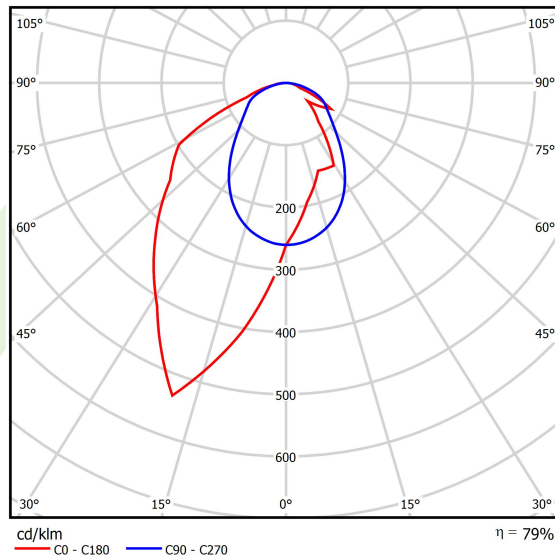

Produkt: X-LINE SLIM L-DOWN LED 2600 OPTICS-ASYM EDD 34 830 / L-1144MM S-1,5M**Indeks:** 19.4090.3313.34

Opis

Oprawa wykonana z profilu aluminiowego. Dystrybucja światła tylko w dolną półprzestrzeń (L-DOWN). W porównaniu z tradycyjnym X-Line LED, zmniejszone zostały gabaryty oprawy, a całość została zamknięta w wąskim na 48 mm profilu liniowym, co dodało produktowi bardziej eleganckiej formy. W X-Line Slim zastosowano układ optyczny oparty na przesłonie mlecznej PLX lub Micro-PRM lub soczewkach. Całość pozwala manipulować światłem i tworzyć systemy świetlne, ułatwiając tworzenie we wnętrzach warunków komfortowego widzenia i ich estetycznego wyglądu. Oprawa X-Line Slim przeznaczona jest do montażu na zawieszach.

Informacje o produkcie

Kategoria	Oprawy nastropowe
Rodzina	X-LINE SLIM LED
Nazwa	X-LINE SLIM L-DOWN LED 2600 OPTICS-ASYM EDD 34 830 / L-1144MM S-1,5M
Indeks	19.4090.3313.34

Dane świetlne i elektryczne

Typ źródła	LED
Strumień LED [lm]	2538
Moc LED [W]	12,4
Strumień oprawy [lm]	2005
Moc oprawy [W]	14,1
Skuteczność świetlna oprawy [lm/W]	142,2
Temperatura barwowa [K]	3000
CRI	>80
SDCM (źródła LED)	3
Kąt rozsyłu światła [°]	rozsył asymetryczny - lmax=-20°
Klasa ryzyka fotobiologicznego (PN-EN 62471)	RG0
Klasa ochrony	I
Stopień szczelności	IP40
Zasilanie	220..240 V, 50..60 Hz
Żywotność LED [h]	100000
Lx/By	L80/B10
Temperatura otoczenia [°C]	5 ÷ 35
Zasilacz elektroniczny	DIM DALI (EDD)
Współczynnik mocy cos φ	>0,95
Obciążalność obwodów	20 (B10), 31 (B16), 33 (C10), 53 (C16)

Dane mechaniczne

Montaż	na zwieszakach
Materiał	aluminium
Kolor	RAL 9016 (biały)
Przesłona	OPTICS (układ optyczny oparty na soczewkach)
Odporność mechaniczna	IK04
Wymiary [mm]	1144 x 48 x 70

Fotometria

Akcesoria