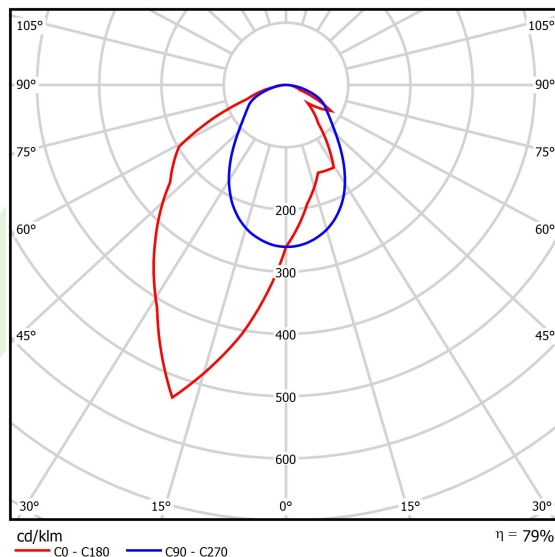

Produkt: X-LINE SLIM L-DOWN LED 2600 OPTICS-ASYM EDD 34 830 / L-1144MM S-1,5M**Indeks:** 19.4090.3313.34

Opis

Oprawa wykonana z profilu aluminiowego. Dystrybucja światła tylko w dolną półprzestrzeń (L-DOWN). W porównaniu z tradycyjnym X-Line LED, zmniejszone zostały gabaryty oprawy, a całość została zamknięta w wąskim na 48 mm profilu liniowym, co dodało produktowi bardziej eleganckiej formy. W X-Line Slim zastosowano układ optyczny oparty na przesłonie mlecznej PLX lub Micro-PRM lub soczewkach. Całość pozwala manipulować światłem i tworzyć systemy świetlne, ułatwiając tworzenie we wnętrzach warunków komfortowego widzenia i ich estetycznego wyglądu. Oprawa X-Line Slim przeznaczona jest do montażu na zawieszach. *Wybrane warianty opraw dostępne są z certyfikatem ENEC.

Informacje o produkcie

Kategoria	Oprawy nastropowe
Rodzina	X-LINE SLIM LED
Nazwa	X-LINE SLIM L-DOWN LED 2600 OPTICS-ASYM EDD 34 830 / L-1144MM S-1,5M
Indeks	19.4090.3313.34
EAN	5902107550752

Dane świetlne i elektryczne

Typ źródła	LED
Strumień LED [lm]	2538
Moc LED [W]	12,4
Strumień oprawy [lm]	2005
Moc oprawy [W]	14,1
Skuteczność świetlna oprawy [lm/W]	142,2
Temperatura barwowa [K]	3000
CRI	>80
SDCM (źródła LED)	3
Kąt rozsyłu światła [°]	rozsył asymetryczny - lmax=-20°
Klasa ryzyka fotobiologicznego (PN-EN 62471)	RG0
Klasa ochrony	I
Stopień szczelności	IP40
Zasilanie	220..240 V, 50..60 Hz
Żywotność LED [h]	100000
Lx/By	L80/B10
Temperatura otoczenia [°C]	5 ÷ 35
Zasilacz elektroniczny	DIM DALI (EDD)
Współczynnik mocy cos φ	>0,95
Obciążalność obwodów	20 (B10), 31 (B16), 33 (C10), 53 (C16)

Dane mechaniczne

Montaż	na zwieszakach
Materiał	aluminium
Kolor	RAL 9016 (biały)
Przesłona	OPTICS (układ optyczny oparty na soczewkach)
Odporność mechaniczna	IK04
Wymiary [mm]	1144 x 48 x 70

Fotometria

Akcesoria