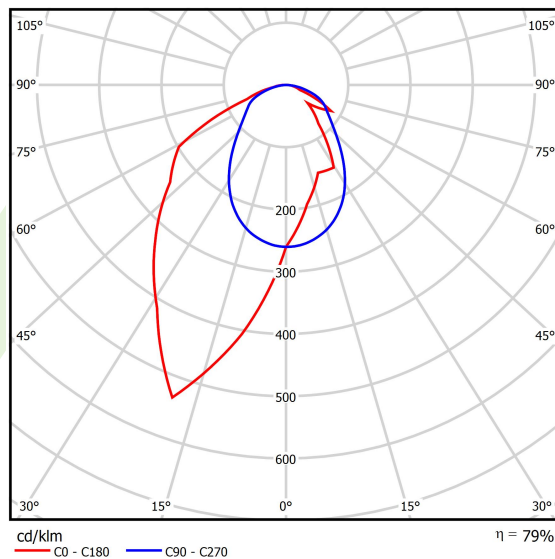

Produkt: X-LINE SLIM L-DOWN LED 2600 OPTICS-ASYM EDD 34 830 / L-1144MM S-1,5M**Indeks:** 19.4090.3313.34

Opis

Oprawa wykonana z profilu aluminiowego. Dystrybucja światła tylko w dolną półprzestrzeń (L-DOWN). W porównaniu z tradycyjnym X-Line LED, zmniejszone zostały gabaryty oprawy, a całość została zamknięta w wąskim na 48 mm profilu liniowym, co dodało produktowi bardziej eleganckiej formy. W X-Line Slim zastosowano układ optyczny oparty na przesłonie mlecznej PLX lub Micro-PRM lub soczewkach. Całość pozwala manipulować światłem i tworzyć systemy świetlne, ułatwiając tworzenie we wnętrzach warunków komfortowego widzenia i ich estetycznego wyglądu. Oprawa X-Line Slim przeznaczona jest do montażu na zawieszach.

Informacje o produkcie

Kategoria	Oprawy nastropowe
Rodzina	X-LINE SLIM LED
Nazwa	X-LINE SLIM L-DOWN LED 2600 OPTICS-ASYM EDD 34 830 / L-1144MM S-1,5M
Indeks	19.4090.3313.34

Dane świetlne i elektryczne

Typ źródła	LED
Strumień LED [lm]	2538
Moc LED [W]	12,4
Strumień oprawy [lm]	2005
Moc oprawy [W]	14,1
Skuteczność świetlna oprawy [lm/W]	132,6
Temperatura barwowa [K]	3000
CRI	>80
SDCM (źródła LED)	3
Kąt rozsyłu światła [°]	rozsył asymetryczny - lmax=-20°
Klasa ryzyka fotobiologicznego (PN-EN 62471)	RG0
Klasa ochrony	I
Stopień szczelności	IP40
Zasilanie	220..240 V, 50..60 Hz
Żywotność LED [h]	100000
Lx/By	L80/B10
Temperatura otoczenia [°C]	5 ÷ 35
Zasilacz elektroniczny	DIM DALI (EDD)
Współczynnik mocy cos φ	>0,95
Obciążalność obwodów	20 (B10), 31 (B16), 33 (C10), 53 (C16)

Dane mechaniczne

Montaż	na zwieszakach
Materiał	aluminium
Kolor	RAL 9016 (biały)
Przesłona	OPTICS (układ optyczny oparty na soczewkach)
Odporność mechaniczna	IK04
Wymiary [mm]	1144 x 48 x 70

Fotometria

Akcesoria