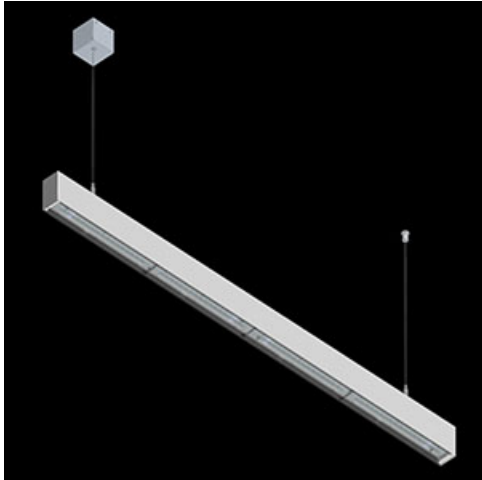

Produkt: X-LINE SLIM L-DOWN LED 2600 OPTICS-ASYM EDD 34 830 / L-1144MM S-1,5M**Indeks:** 19.4090.3313.34

Opis

Oprawa wykonana z profilu aluminiowego. Dystrybucja światła tylko w dolną półprzestrzeń (L-DOWN). W porównaniu z tradycyjnym X-Line LED, zmniejszone zostały gabaryty oprawy, a całość została zamknięta w wąskim na 48 mm profilu liniowym, co dodało produktowi bardziej eleganckiej formy. W X-Line Slim zastosowano układ optyczny oparty na przesłonie mlecznej PLX lub Micro-PRM lub soczewkach. Całość pozwala manipulować światłem i tworzyć systemy świetlne, ułatwiając tworzenie we wnętrzach warunków komfortowego widzenia i ich estetycznego wyglądu. Oprawa X-Line Slim przeznaczona jest do montażu na zawieszach.

Informacje o produkcie

Kategoria	Oprawy nastropowe
Rodzina	X-LINE SLIM LED
Nazwa	X-LINE SLIM L-DOWN LED 2600 OPTICS-ASYM EDD 34 830 / L-1144MM S-1,5M
Indeks	19.4090.3313.34

Dane świetlne i elektryczne

Typ źródła	LED
Strumień LED [lm]	2538
Moc LED [W]	12,4
Strumień oprawy [lm]	2005
Moc oprawy [W]	14,1
Skuteczność świetlna oprawy [lm/W]	142,2
Temperatura barwowa [K]	3000
CRI	>80
SDCM (źródła LED)	3
Kąt rozsyłu światła [°]	rozsył asymetryczny - lmax=-20°
Klasa ryzyka fotobiologicznego (PN-EN 62471)	RG0
Klasa ochrony	I
Stopień szczelności	IP40
Zasilanie	220..240 V, 50..60 Hz
Żywotność LED [h]	100000
Lx/By	L80/B10
Temperatura otoczenia [°C]	5 ÷ 35
Zasilacz elektroniczny	DIM DALI (EDD)
Współczynnik mocy cos φ	>0,95
Obciążalność obwodów	20 (B10), 31 (B16), 33 (C10), 53 (C16)

Dane mechaniczne

Montaż	na zwieszakach
Materiał	aluminium
Kolor	RAL 9016 (biały)
Przesłona	OPTICS (układ optyczny oparty na soczewkach)
Odporność mechaniczna	IK04
Wymiary [mm]	1144 x 48 x 70

Fotometria

Akcesoria