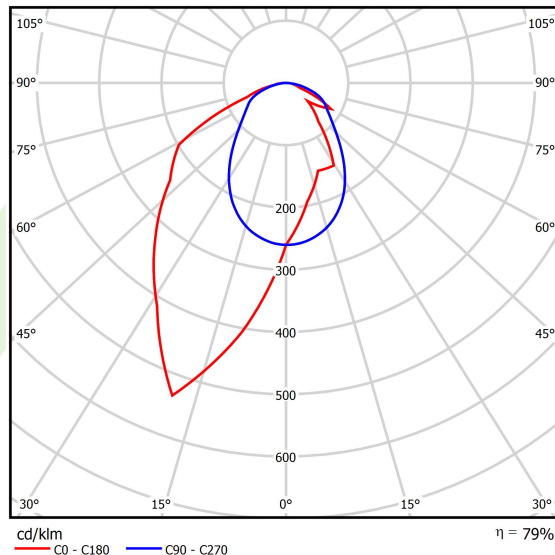

Produkt: X-LINE SLIM L-DOWN LED 2600 OPTICS-ASYM EDD 34 830 / L-1144MM S-1,5M**Indeks:** 19.4090.3313.34

Opis

Oprawa wykonana z profilu aluminiowego. Dystrybucja światła tylko w dolną półprzestrzeń (L-DOWN). W porównaniu z tradycyjnym X-Line LED, zmniejszone zostały gabaryty oprawy, a całość została zamknięta w wąskim na 48 mm profilu liniowym, co dodało produktowi bardziej eleganckiej formy. W X-Line Slim zastosowano układ optyczny oparty na przesłonie mlecznej PLX lub Micro-PRM lub soczewkach. Całość pozwala manipulować światłem i tworzyć systemy świetlne, ułatwiając tworzenie we wnętrzach warunków komfortowego widzenia i ich estetycznego wyglądu. Oprawa X-Line Slim przeznaczona jest do montażu na zawieszach.

Informacje o produkcie

Kategoria	Oprawy nastropowe
Rodzina	X-LINE SLIM LED
Nazwa	X-LINE SLIM L-DOWN LED 2600 OPTICS-ASYM EDD 34 830 / L-1144MM S-1,5M
Indeks	19.4090.3313.34

Dane świetlne i elektryczne

Typ źródła	LED
Strumień LED [lm]	2538
Moc LED [W]	12,4
Strumień oprawy [lm]	2005
Moc oprawy [W]	14,1
Skuteczność świetlna oprawy [lm/W]	132,6
Temperatura barwowa [K]	3000
CRI	>80
SDCM (źródła LED)	3
Kąt rozsyłu światła [°]	rozsył asymetryczny - lmax=-20°
Klasa ryzyka fotobiologicznego (PN-EN 62471)	RG0
Klasa ochrony	I
Stopień szczelności	IP40
Zasilanie	220..240 V, 50..60 Hz
Żywotność LED [h]	100000
Lx/By	L80/B10
Temperatura otoczenia [°C]	5 ÷ 35
Zasilacz elektroniczny	DIM DALI (EDD)
Współczynnik mocy cos φ	>0,95
Obciążalność obwodów	20 (B10), 31 (B16), 33 (C10), 53 (C16)

Dane mechaniczne

Montaż	na zwieszakach
Materiał	aluminium
Kolor	RAL 9016 (biały)
Przesłona	OPTICS (układ optyczny oparty na soczewkach)
Odporność mechaniczna	IK04
Wymiary [mm]	1144 x 48 x 70

Fotometria

Akcesoria