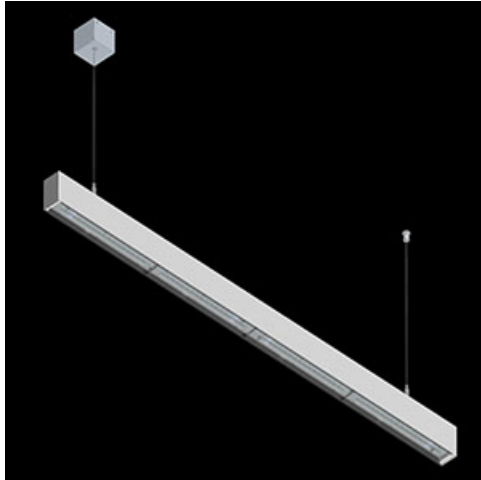

Produkt: X-LINE SLIM L-DOWN LED 2600 OPTICS-ASYM EDD 34 830 / L-1144MM S-1,5M

Index: 19.4090.3313.34

Beschreibung

Innenbeleuchtung. Montageart: an Aufhängebügeln. Gehäuse aus Aluminium. Farbe - RAL 9016 (weiß). Abmessungen: 1144 x 48 x 70 mm. Abdeckung: OPTICS (Linsen). Der Wirkungsgrad des optischen Systems ist 79,01%. Abstrahlwinkel: asymmetrische Lichtverteilung - $I_{max}=-20^\circ$. Lichtquelle: LED. Farbtemperatur 3000 K. SDCM=3. CRI>80. Lebensdauer: 100000 h L80/B10. Leuchtenlichtstrom: 2005 lm. Gesamtleistungsaufnahme: 14,1 W. Leuchten Lichtausbeute: 142,2 lm/W. Vorschaltgerät: DIM DALI (EDD). Netzspannung 220..240 V, 50..60 Hz. Leistungsfaktor $\cos\phi$: >0,95. Belastbarkeit der Schaltung: 20 (B10), 31 (B16), 33 (C10), 53 (C16). Umgebungstemperatur: 5 ÷ 35° C. Schutzart: IP40. Stoßfestigkeitsgrad: IK04. Schutzklasse: I. Photobiologische Risikoklasse (IEC/EN 62471): RG0. Die Leuchte kann in CLO-Ausführung (Constant Lumen Output) hergestellt werden. Bitte prüfen Sie im Datenblatt und in der Montageanleitung, ob Montagezubehör erforderlich ist.

Technische Daten

Montageart	an Aufhängebügeln
Leuchtenkörper	Aluminium
Leuchtenfarbe	RAL 9016 (weiß)
Abdeckung	OPTICS (Linsen)
Stoßfestigkeitsgrad	IK04
Abmessungen [mm]	1144 x 48 x 70

Lichtverteilung

Zubehör