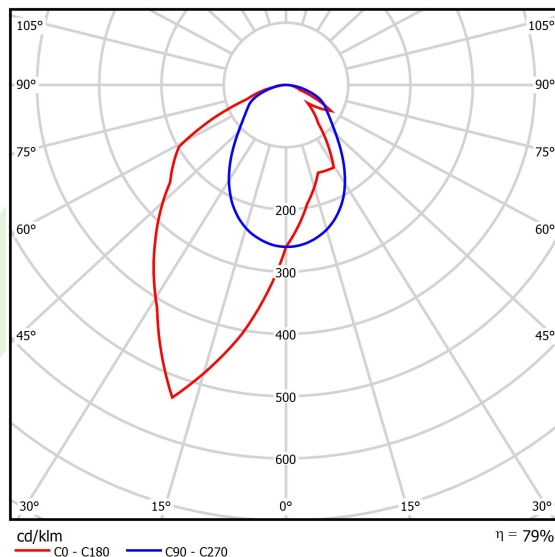

Produkt: X-LINE SLIM L-DOWN LED 2600 OPTICS-ASYM EDD 21 830 / L-1144MM S-1,5M**Indeks:** 19.4090.3313.21

Opis

Oprawa wykonana z profilu aluminiowego. Dystrybucja światła tylko w dolną półprzestrzeń (L-DOWN). W porównaniu z tradycyjnym X-Line LED, zmniejszone zostały gabaryty oprawy, a całość została zamknięta w wąskim na 48 mm profilu liniowym, co dodało produktowi bardziej eleganckiej formy. W X-Line Slim zastosowano układ optyczny oparty na przesłonie mlecznej PLX lub Micro-PRM lub soczewkach. Całość pozwala manipulować światłem i tworzyć systemy świetlne, ułatwiając tworzenie we wnętrzach warunków komfortowego widzenia i ich estetycznego wyglądu. Oprawa X-Line Slim przeznaczona jest do montażu na zawieszach. *Wybrane warianty opraw dostępne są z certyfikatem ENEC.

Informacje o produkcie

Kategoria	Oprawy nastropowe
Rodzina	X-LINE SLIM LED
Nazwa	X-LINE SLIM L-DOWN LED 2600 OPTICS-ASYM EDD 21 830 / L-1144MM S-1,5M
Indeks	19.4090.3313.21
EAN	5902107550738

Dane świetlne i elektryczne

Typ źródła	LED
Strumień LED [lm]	2538
Moc LED [W]	12,4
Strumień oprawy [lm]	2005
Moc oprawy [W]	14,1
Skuteczność świetlna oprawy [lm/W]	142,2
Temperatura barwowa [K]	3000
CRI	>80
SDCM (źródła LED)	3
Kąt rozsyłu światła [°]	rozsył asymetryczny - lmax=-20°
Klasa ryzyka fotobiologicznego (PN-EN 62471)	RG0
Klasa ochrony	I
Stopień szczelności	IP40
Zasilanie	220..240 V, 50..60 Hz
Żywotność LED [h]	100000
Lx/By	L80/B10
Temperatura otoczenia [°C]	5 ÷ 35
Zasilacz elektroniczny	DIM DALI (EDD)
Współczynnik mocy cos φ	>0,95
Obciążalność obwodów	20 (B10), 31 (B16), 33 (C10), 53 (C16)

Dane mechaniczne

Montaż	na zwieszakach
Materiał	aluminium
Kolor	RAL 9006 (szary)
Przesłona	OPTICS (układ optyczny oparty na soczewkach)
Odporność mechaniczna	IK04
Wymiary [mm]	1144 x 48 x 70

Fotometria

Akcesoria