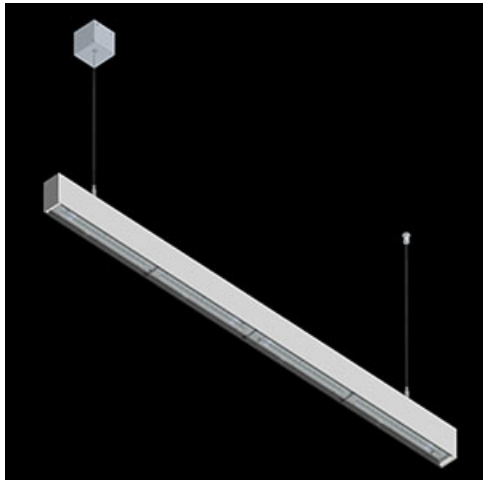

Produkt: X-LINE SLIM L-DOWN LED 2600 OPTICS-ASYM EDD 21 830 / L-1144MM S-1,5M**Indeks:** 19.4090.3313.21

Opis

Oprawa wykonana z profilu aluminiowego. Dystrybucja światła tylko w dolną półprzestrzeń (L-DOWN). W porównaniu z tradycyjnym X-Line LED, zmniejszone zostały gabaryty oprawy, a całość została zamknięta w wąskim na 48 mm profilu liniowym, co dodało produktowi bardziej eleganckiej formy. W X-Line Slim zastosowano układ optyczny oparty na przesłonie mlecznej PLX lub Micro-PRM lub soczewkach. Całość pozwala manipulować światłem i tworzyć systemy świetlne, ułatwiając tworzenie we wnętrzach warunków komfortowego widzenia i ich estetycznego wyglądu. Oprawa X-Line Slim przeznaczona jest do montażu na zawieszach.

Informacje o produkcie

Kategoria	Oprawy nastropowe
Rodzina	X-LINE SLIM LED
Nazwa	X-LINE SLIM L-DOWN LED 2600 OPTICS-ASYM EDD 21 830 / L-1144MM S-1,5M
Indeks	19.4090.3313.21

Dane świetlne i elektryczne

Typ źródła	LED
Strumień LED [lm]	2538
Moc LED [W]	12,4
Strumień oprawy [lm]	2005
Moc oprawy [W]	14,1
Skuteczność świetlna oprawy [lm/W]	142,2
Temperatura barwowa [K]	3000
CRI	>80
SDCM (źródła LED)	3
Kąt rozsyłu światła [°]	rozsył asymetryczny - lmax=-20°
Klasa ryzyka fotobiologicznego (PN-EN 62471)	RG0
Klasa ochrony	I
Stopień szczelności	IP40
Zasilanie	220..240 V, 50..60 Hz
Żywotność LED [h]	100000
Lx/By	L80/B10
Temperatura otoczenia [°C]	5 ÷ 35
Zasilacz elektroniczny	DIM DALI (EDD)
Współczynnik mocy cos φ	>0,95
Obciążalność obwodów	20 (B10), 31 (B16), 33 (C10), 53 (C16)

Dane mechaniczne

Montaż	na zwieszakach
Materiał	aluminium
Kolor	RAL 9006 (szary)
Przesłona	OPTICS (układ optyczny oparty na soczewkach)
Odporność mechaniczna	IK04
Wymiary [mm]	1144 x 48 x 70

Fotometria

Akcesoria

Nazwa SUSPENSION NEW TYPE-C
LENGHT-1,5 METER WITHOUT
WIRE 1-POINT

Zdjęcie