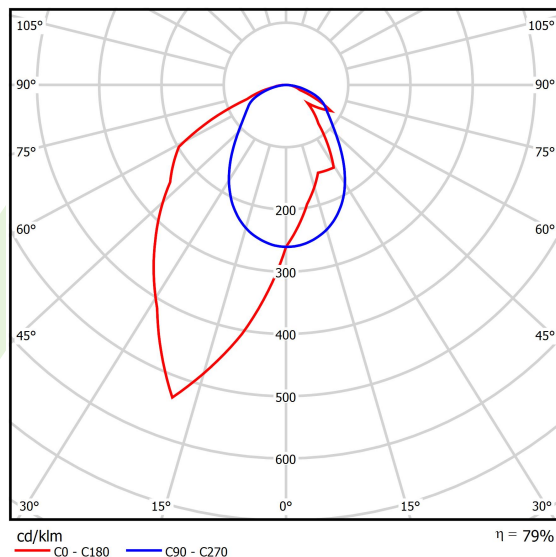

Dane mechaniczne

Montaż	na zwieszakach
Materiał	aluminium
Kolor	RAL 9006 (szary)
Przesłona	OPTICS (układ optyczny oparty na soczewkach)
Odporność mechaniczna	IK04
Wymiary [mm]	1144 x 48 x 70

Fotometria