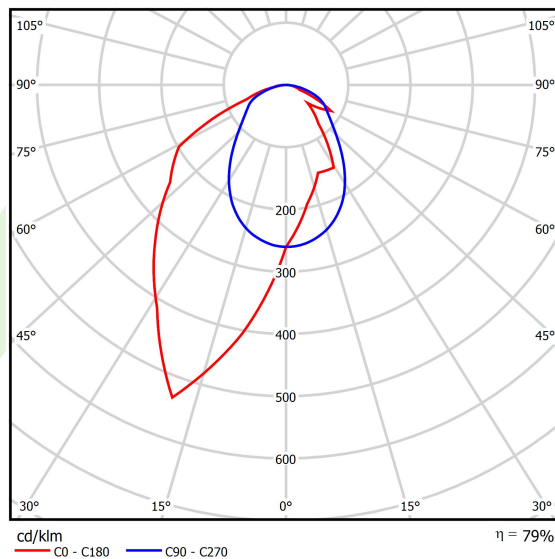

Produkt: X-LINE SLIM L-DOWN LED 2600 OPTICS-ASYM EDD 21 830 / L-1144MM S-1,5M**Indeks:** 19.4090.3313.21

Opis

Oprawa wykonana z profilu aluminiowego. Dystrybucja światła tylko w dolną półprzestrzeń (L-DOWN). W porównaniu z tradycyjnym X-Line LED, zmniejszone zostały gabaryty oprawy, a całość została zamknięta w wąskim na 48 mm profilu liniowym, co dodało produktowi bardziej eleganckiej formy. W X-Line Slim zastosowano układ optyczny oparty na przesłonie mlecznej PLX lub Micro-PRM lub soczewkach. Całość pozwala manipulować światłem i tworzyć systemy świetlne, ułatwiając tworzenie we wnętrzach warunków komfortowego widzenia i ich estetycznego wyglądu. Oprawa X-Line Slim przeznaczona jest do montażu na zawieszach.

Informacje o produkcie

Kategoria	Oprawy nastropowe
Rodzina	X-LINE SLIM LED
Nazwa	X-LINE SLIM L-DOWN LED 2600 OPTICS-ASYM EDD 21 830 / L-1144MM S-1,5M
Indeks	19.4090.3313.21

Dane świetlne i elektryczne

Typ źródła	LED
Strumień LED [lm]	2538
Moc LED [W]	12,4
Strumień oprawy [lm]	2005
Moc oprawy [W]	14,1
Skuteczność świetlna oprawy [lm/W]	142,2
Temperatura barwowa [K]	3000
CRI	>80
SDCM (źródła LED)	3
Kąt rozsyłu światła [°]	rozsył asymetryczny - lmax=-20°
Klasa ryzyka fotobiologicznego (PN-EN 62471)	RG0
Klasa ochrony	I
Stopień szczelności	IP40
Zasilanie	220..240 V, 50..60 Hz
Żywotność LED [h]	100000
Lx/By	L80/B10
Temperatura otoczenia [°C]	5 ÷ 35
Zasilacz elektroniczny	DIM DALI (EDD)
Współczynnik mocy cos φ	>0,95
Obciążalność obwodów	20 (B10), 31 (B16), 33 (C10), 53 (C16)

Dane mechaniczne

Montaż	na zwieszakach
Materiał	aluminium
Kolor	RAL 9006 (szary)
Przesłona	OPTICS (układ optyczny oparty na soczewkach)
Odporność mechaniczna	IK04
Wymiary [mm]	1144 x 48 x 70

Fotometria

Akcesoria