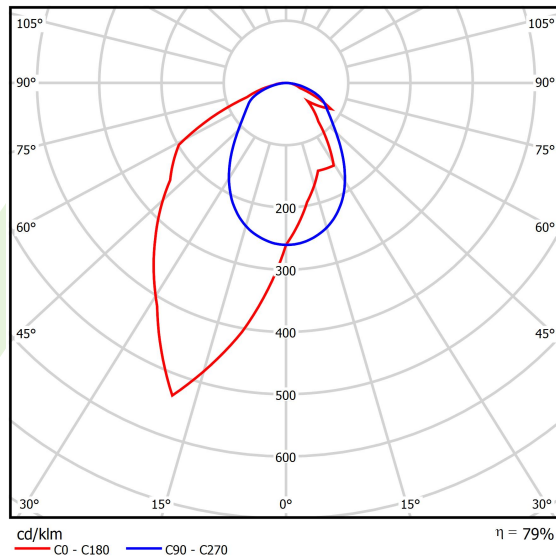

Dane mechaniczne

Montaż	na zwieszakach
Materiał	aluminium
Kolor	anodowane aluminium
Przesłona	OPTICS (układ optyczny oparty na soczewkach)
Odporność mechaniczna	IK04
Wymiary [mm]	1144 x 48 x 70

Fotometria