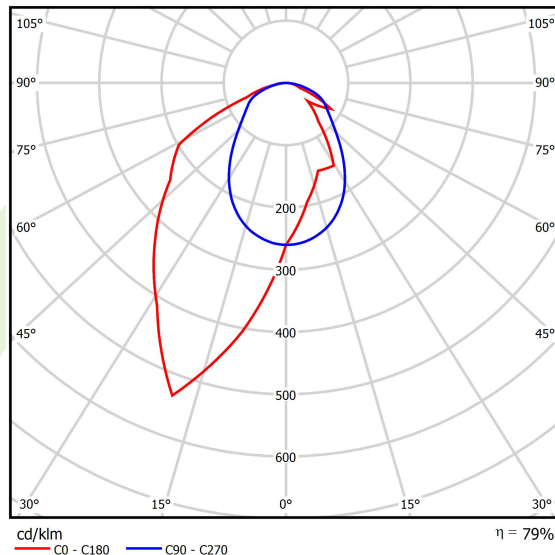

Produkt: X-LINE SLIM L-DOWN LED 2600 OPTICS-ASYM EDD 04 830 / L-1144MM S-1,5M**Indeks:** 19.4090.3313.04

Opis

Oprawa wykonana z profilu aluminiowego. Dystrybucja światła tylko w dolną półprzestrzeń (L-DOWN). W porównaniu z tradycyjnym X-Line LED, zmniejszone zostały gabaryty oprawy, a całość została zamknięta w wąskim na 48 mm profilu liniowym, co dodało produktowi bardziej eleganckiej formy. W X-Line Slim zastosowano układ optyczny oparty na przesłonie mlecznej PLX lub Micro-PRM lub soczewkach. Całość pozwala manipulować światłem i tworzyć systemy świetlne, ułatwiając tworzenie we wnętrzach warunków komfortowego widzenia i ich estetycznego wyglądu. Oprawa X-Line Slim przeznaczona jest do montażu na zawieszach.

Informacje o produkcie

Kategoria	Oprawy nastropowe
Rodzina	X-LINE SLIM LED
Nazwa	X-LINE SLIM L-DOWN LED 2600 OPTICS-ASYM EDD 04 830 / L-1144MM S-1,5M
Indeks	19.4090.3313.04

Dane świetlne i elektryczne

Typ źródła	LED
Strumień LED [lm]	2538
Moc LED [W]	12,4
Strumień oprawy [lm]	2005
Moc oprawy [W]	14,1
Skuteczność świetlna oprawy [lm/W]	132,6
Temperatura barwowa [K]	3000
CRI	>80
SDCM (źródła LED)	3
Kąt rozsyłu światła [°]	rozsył asymetryczny - lmax=-20°
Klasa ryzyka fotobiologicznego (PN-EN 62471)	RG0
Klasa ochrony	I
Stopień szczelności	IP40
Zasilanie	220..240 V, 50..60 Hz
Żywotność LED [h]	100000
Lx/By	L80/B10
Temperatura otoczenia [°C]	5 ÷ 35
Zasilacz elektroniczny	DIM DALI (EDD)
Współczynnik mocy cos φ	>0,95
Obciążalność obwodów	20 (B10), 31 (B16), 33 (C10), 53 (C16)

Dane mechaniczne

Montaż	na zwieszakach
Materiał	aluminium
Kolor	RAL 9005 (czarny)
Przesłona	OPTICS (układ optyczny oparty na soczewkach)
Odporność mechaniczna	IK04
Wymiary [mm]	1144 x 48 x 70

Fotometria