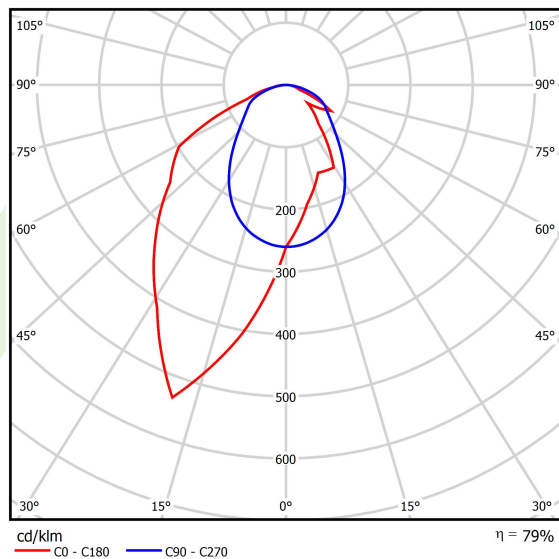

Dane mechaniczne

Montaż	na zwieszakach
Materiał	aluminium
Kolor	RAL 9005 (czarny)
Przesłona	OPTICS (układ optyczny oparty na soczewkach)
Odporność mechaniczna	IK04
Wymiary [mm]	1144 x 48 x 70

Fotometria