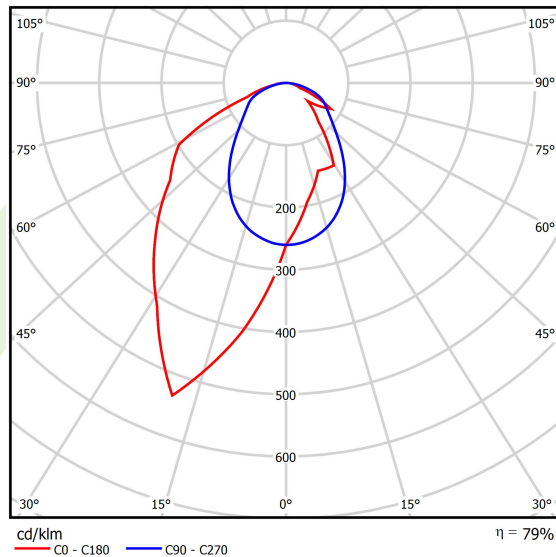

Produkt: X-LINE SLIM L-DOWN LED 2600 OPTICS-ASYM EDD 04 830 / L-1144MM S-1,5M**Indeks:** 19.4090.3313.04

Opis

Oprawa wykonana z profilu aluminiowego. Dystrybucja światła tylko w dolną półprzestrzeń (L-DOWN). W porównaniu z tradycyjnym X-Line LED, zmniejszone zostały gabaryty oprawy, a całość została zamknięta w wąskim na 48 mm profilu liniowym, co dodało produktowi bardziej eleganckiej formy. W X-Line Slim zastosowano układ optyczny oparty na przesłonie mlecznej PLX lub Micro-PRM lub soczewkach. Całość pozwala manipulować światłem i tworzyć systemy świetlne, ułatwiając tworzenie we wnętrzach warunków komfortowego widzenia i ich estetycznego wyglądu. Oprawa X-Line Slim przeznaczona jest do montażu na zawieszach.

Informacje o produkcie

Kategoria	Oprawy nastropowe
Rodzina	X-LINE SLIM LED
Nazwa	X-LINE SLIM L-DOWN LED 2600 OPTICS-ASYM EDD 04 830 / L-1144MM S-1,5M
Indeks	19.4090.3313.04

Dane świetlne i elektryczne

Typ źródła	LED
Strumień LED [lm]	2538
Moc LED [W]	12,4
Strumień oprawy [lm]	2005
Moc oprawy [W]	14,1
Skuteczność świetlna oprawy [lm/W]	142,2
Temperatura barwowa [K]	3000
CRI	>80
SDCM (źródła LED)	3
Kąt rozsyłu światła [°]	rozsył asymetryczny - lmax=-20°
Klasa ryzyka fotobiologicznego (PN-EN 62471)	RG0
Klasa ochrony	I
Stopień szczelności	IP40
Zasilanie	220..240 V, 50..60 Hz
Żywotność LED [h]	100000
Lx/By	L80/B10
Temperatura otoczenia [°C]	5 ÷ 35
Zasilacz elektroniczny	DIM DALI (EDD)
Współczynnik mocy cos φ	>0,95
Obciążalność obwodów	20 (B10), 31 (B16), 33 (C10), 53 (C16)

Dane mechaniczne

Montaż	na zwieszakach
Materiał	aluminium
Kolor	RAL 9005 (czarny)
Przesłona	OPTICS (układ optyczny oparty na soczewkach)
Odporność mechaniczna	IK04
Wymiary [mm]	1144 x 48 x 70

Fotometria