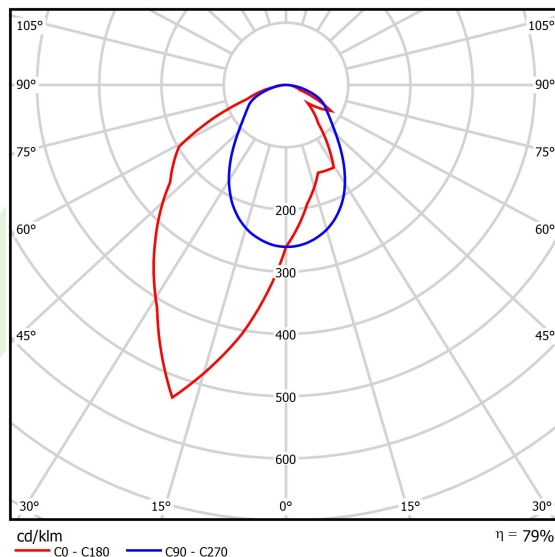

Dane mechaniczne

Montaż	na zwieszakach
Materiał	aluminium
Kolor	RAL 9016 (biały)
Przesłona	OPTICS (układ optyczny oparty na soczewkach)
Odporność mechaniczna	IK04
Wymiary [mm]	1144 x 48 x 70

Fotometria