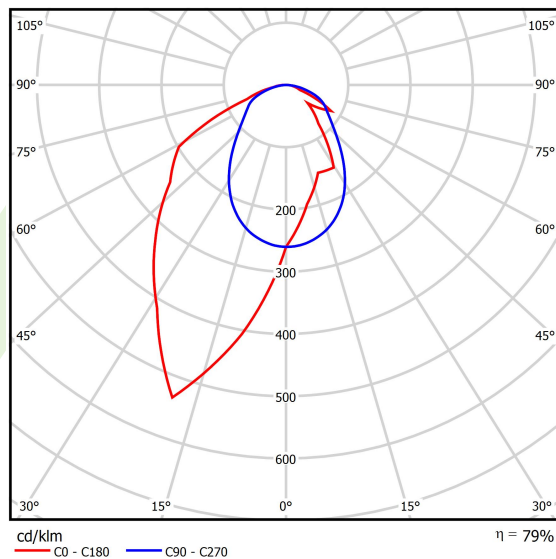

## Informacje o produkcie

Kategoria	Oprawy nastropowe
Rodzina	X-LINE SLIM LED
Nazwa	X-LINE SLIM L-DOWN LED 2600 OPTICS-ASYM E 34 830 / L-1144MM S-1,5M
Indeks	19.4090.3311.34

## Dane świetlne i elektryczne

Typ źródła	LED
Strumień LED [lm]	2538
Moc LED [W]	12,4
Strumień oprawy [lm]	2005
Moc oprawy [W]	14,1
Skuteczność świetlna oprawy [lm/W]	132,6
Temperatura barwowa [K]	3000
CRI	>80
SDCM (źródła LED)	3
Kąt rozsyłu światła [°]	rozsył asymetryczny - lmax=-20°
Klasa ryzyka fotobiologicznego (PN-EN 62471)	RG0
Klasa ochrony	I
Stopień szczelności	IP40
Zasilanie	220..240 V, 50..60 Hz
Żywotność LED [h]	100000
Lx/By	L80/B10
Temperatura otoczenia [°C]	5 ÷ 35
Zasilacz elektroniczny	standard (E)
Współczynnik mocy cos φ	>0,95
Obciążalność obwodów	25 (B10), 40 (B16), 39 (C10), 62 (C16)

## Fotometria