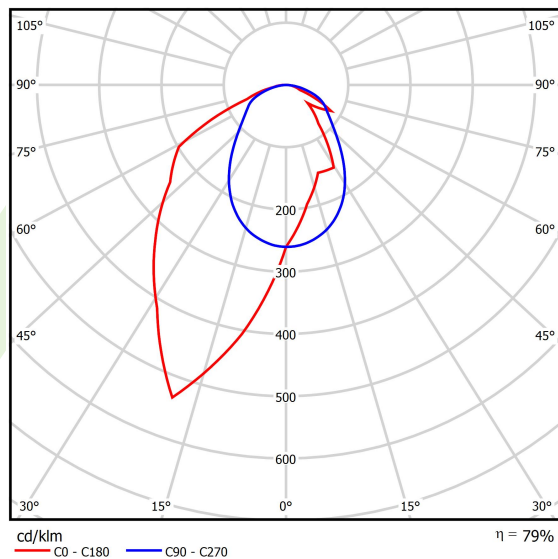

Produkt: X-LINE SLIM L-DOWN LED 2600 OPTICS-ASYM E 34 830 / L-1144MM S-1,5M**Indeks:** 19.4090.3311.34

Opis

Oprawa wykonana z profilu aluminiowego. Dystrybucja światła tylko w dolną półprzestrzeń (L-DOWN). W porównaniu z tradycyjnym X-Line LED, zmniejszone zostały gabaryty oprawy, a całość została zamknięta w wąskim na 48 mm profilu liniowym, co dodało produktowi bardziej eleganckiej formy. W X-Line Slim zastosowano układ optyczny oparty na przesłonie mlecznej PLX lub Micro-PRM lub soczewkach. Całość pozwala manipulować światłem i tworzyć systemy świetlne, ułatwiając tworzenie we wnętrzach warunków komfortowego widzenia i ich estetycznego wyglądu. Oprawa X-Line Slim przeznaczona jest do montażu na zawieszach.

Informacje o produkcie

Kategoria	Oprawy nastropowe
Rodzina	X-LINE SLIM LED
Nazwa	X-LINE SLIM L-DOWN LED 2600 OPTICS-ASYM E 34 830 / L-1144MM S-1,5M
Indeks	19.4090.3311.34

Dane świetlne i elektryczne

Typ źródła	LED
Strumień LED [lm]	2538
Moc LED [W]	12,4
Strumień oprawy [lm]	2005
Moc oprawy [W]	14,1
Skuteczność świetlna oprawy [lm/W]	142,2
Temperatura barwowa [K]	3000
CRI	>80
SDCM (źródła LED)	3
Kąt rozsyłu światła [°]	rozsył asymetryczny - lmax=-20°
Klasa ryzyka fotobiologicznego (PN-EN 62471)	RG0
Klasa ochrony	I
Stopień szczelności	IP40
Zasilanie	220..240 V, 50..60 Hz
Żywotność LED [h]	100000
Lx/By	L80/B10
Temperatura otoczenia [°C]	5 ÷ 35
Zasilacz elektroniczny	standard (E)
Współczynnik mocy cos φ	>0,95
Obciążalność obwodów	25 (B10), 40 (B16), 39 (C10), 62 (C16)

Dane mechaniczne

Montaż	na zwieszakach
Materiał	aluminium
Kolor	RAL 9016 (biały)
Przesłona	OPTICS (układ optyczny oparty na soczewkach)
Odporność mechaniczna	IK04
Wymiary [mm]	1144 x 48 x 70

Fotometria

Akcesoria