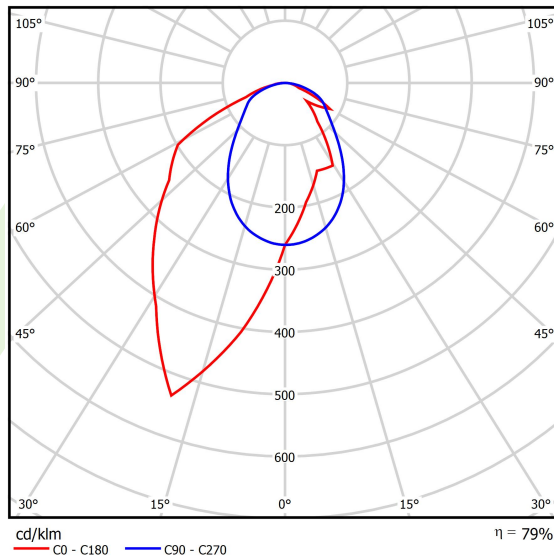

## Informacje o produkcie

Kategoria	Oprawy nastropowe
Rodzina	X-LINE SLIM LED
Nazwa	X-LINE SLIM L-DOWN LED 2600 OPTICS-ASYM E 34 830 / L-1144MM S-1,5M
Indeks	19.4090.3311.34
EAN	5902107550707

## Dane świetlne i elektryczne

Typ źródła	LED
Strumień LED [lm]	2538
Moc LED [W]	12,4
Strumień oprawy [lm]	2005
Moc oprawy [W]	14,1
Skuteczność świetlna oprawy [lm/W]	142,2
Temperatura barwowa [K]	3000
CRI	>80
SDCM (źródła LED)	3
Kąt rozsyłu światła [°]	rozsył asymetryczny - lmax=-20°
Klasa ryzyka fotobiologicznego (PN-EN 62471)	RG0
Klasa ochrony	I
Stopień szczelności	IP40
Zasilanie	220..240 V, 50..60 Hz
Żywotność LED [h]	100000
Lx/By	L80/B10
Temperatura otoczenia [°C]	5 ÷ 35
Zasilacz elektroniczny	standard (E)
Współczynnik mocy cos φ	>0,95
Obciążalność obwodów	25 (B10), 40 (B16), 39 (C10), 62 (C16)

**Fotometria**