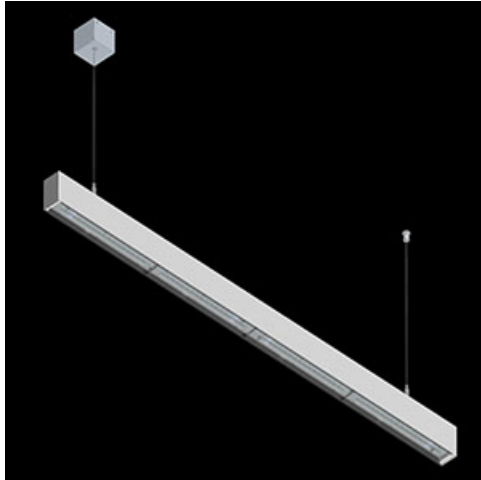

Produkt: X-LINE SLIM L-DOWN LED 2600 OPTICS-ASYM E 34 830 / L-1144MM S-1,5M

Index: 19.4090.3311.34

Beschreibung

Innenbeleuchtung. Montageart: an Aufhängebügeln. Gehäuse aus Aluminium. Farbe - RAL 9016 (weiß). Abmessungen: 1144 x 48 x 70 mm. Abdeckung: OPTICS (Linsen). Der Wirkungsgrad des optischen Systems ist 79,01%. Abstrahlwinkel: asymmetrische Lichtverteilung - $I_{max}=-20^\circ$. Lichtquelle: LED. Farbtemperatur 3000 K. SDCM=3. CRI>80. Lebensdauer: 100000 h L80/B10. Leuchtenlichtstrom: 2005 lm. Gesamtleistungsaufnahme: 14,1 W. Leuchten Lichtausbeute: 142,2 lm/W. Vorschaltgerät: Ein/Aus (E). Netzspannung 220..240 V, 50..60 Hz. Belastbarkeit der Schaltung: 25 (B10), 40 (B16), 39 (C10), 62 (C16). Umgebungstemperatur: 5 ÷ 35° C. Schutzart: IP40. Stoßfestigkeitsgrad: IK04. Schutzklasse: I. Photobiologische Risikoklasse (IEC/EN 62471): RG0. Die Leuchte kann in CLO-Ausführung (Constant Lumen Output) hergestellt werden. Bitte prüfen Sie im Datenblatt und in der Montageanleitung, ob Montagezubehör erforderlich ist.

Technische Daten

Montageart	an Aufhängebügeln
Leuchtenkörper	Aluminium
Leuchtenfarbe	RAL 9016 (weiß)
Abdeckung	OPTICS (Linsen)
Stoßfestigkeitsgrad	IK04
Abmessungen [mm]	1144 x 48 x 70

Lichtverteilung

Zubehör