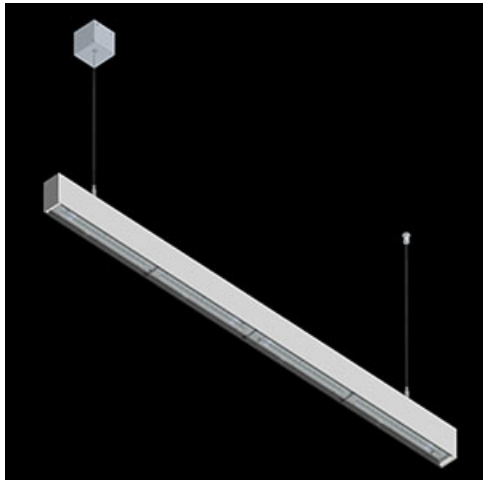

Produkt: X-LINE SLIM L-DOWN LED 2600 OPTICS-ASYM E 21 830 / L-1144MM S-1,5M**Indeks:** 19.4090.3311.21

Opis

Oprawa wykonana z profilu aluminiowego. Dystrybucja światła tylko w dolną półprzestrzeń (L-DOWN). W porównaniu z tradycyjnym X-Line LED, zmniejszone zostały gabaryty oprawy, a całość została zamknięta w wąskim na 48 mm profilu liniowym, co dodało produktowi bardziej eleganckiej formy. W X-Line Slim zastosowano układ optyczny oparty na przesłonie mlecznej PLX lub Micro-PRM lub soczewkach. Całość pozwala manipulować światłem i tworzyć systemy świetlne, ułatwiając tworzenie we wnętrzach warunków komfortowego widzenia i ich estetycznego wyglądu. Oprawa X-Line Slim przeznaczona jest do montażu na zawieszach.

Informacje o produkcie

Kategoria	Oprawy nastropowe
Rodzina	X-LINE SLIM LED
Nazwa	X-LINE SLIM L-DOWN LED 2600 OPTICS-ASYM E 21 830 / L-1144MM S-1,5M
Indeks	19.4090.3311.21

Dane świetlne i elektryczne

Typ źródła	LED
Strumień LED [lm]	2538
Moc LED [W]	12,4
Strumień oprawy [lm]	2005
Moc oprawy [W]	14,1
Skuteczność świetlna oprawy [lm/W]	132,6
Temperatura barwowa [K]	3000
CRI	>80
SDCM (źródła LED)	3
Kąt rozsyłu światła [°]	rozsył asymetryczny - lmax=-20°
Klasa ryzyka fotobiologicznego (PN-EN 62471)	RG0
Klasa ochrony	I
Stopień szczelności	IP40
Zasilanie	220..240 V, 50..60 Hz
Żywotność LED [h]	100000
Lx/By	L80/B10
Temperatura otoczenia [°C]	5 ÷ 35
Zasilacz elektroniczny	standard (E)
Współczynnik mocy cos φ	>0,95
Obciążalność obwodów	25 (B10), 40 (B16), 39 (C10), 62 (C16)

Dane mechaniczne

Montaż	na zwieszakach
Materiał	aluminium
Kolor	RAL 9006 (szary)
Przesłona	OPTICS (układ optyczny oparty na soczewkach)
Odporność mechaniczna	IK04
Wymiary [mm]	1144 x 48 x 70

Fotometria

Akcesoria

Nazwa SUSPENSION NEW TYPE-C
LENGHT-1,5 METER WITHOUT
WIRE 1-POINT

Zdjęcie