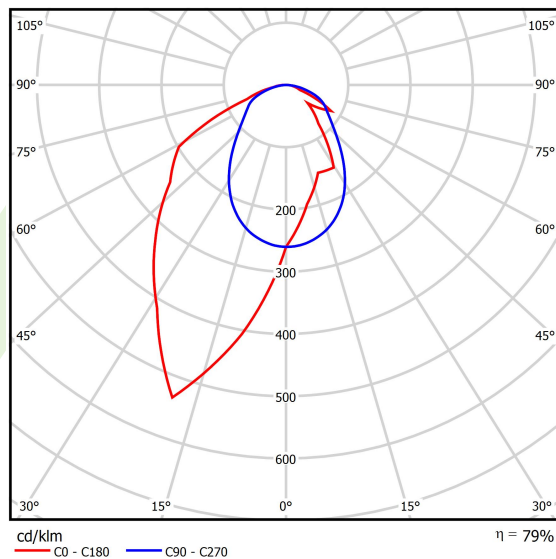

Produkt: X-LINE SLIM L-DOWN LED 2600 OPTICS-ASYM E 21 830 / L-1144MM S-1,5M**Indeks:** 19.4090.3311.21

Opis

Oprawa wykonana z profilu aluminiowego. Dystrybucja światła tylko w dolną półprzestrzeń (L-DOWN). W porównaniu z tradycyjnym X-Line LED, zmniejszone zostały gabaryty oprawy, a całość została zamknięta w wąskim na 48 mm profilu liniowym, co dodało produktowi bardziej eleganckiej formy. W X-Line Slim zastosowano układ optyczny oparty na przesłonie mlecznej PLX lub Micro-PRM lub soczewkach. Całość pozwala manipulować światłem i tworzyć systemy świetlne, ułatwiając tworzenie we wnętrzach warunków komfortowego widzenia i ich estetycznego wyglądu. Oprawa X-Line Slim przeznaczona jest do montażu na zawieszach.

Informacje o produkcie

Kategoria	Oprawy nastropowe
Rodzina	X-LINE SLIM LED
Nazwa	X-LINE SLIM L-DOWN LED 2600 OPTICS-ASYM E 21 830 / L-1144MM S-1,5M
Indeks	19.4090.3311.21

Dane świetlne i elektryczne

Typ źródła	LED
Strumień LED [lm]	2538
Moc LED [W]	12,4
Strumień oprawy [lm]	2005
Moc oprawy [W]	14,1
Skuteczność świetlna oprawy [lm/W]	142,2
Temperatura barwowa [K]	3000
CRI	>80
SDCM (źródła LED)	3
Kąt rozsyłu światła [°]	rozsył asymetryczny - lmax=-20°
Klasa ryzyka fotobiologicznego (PN-EN 62471)	RG0
Klasa ochrony	I
Stopień szczelności	IP40
Zasilanie	220..240 V, 50..60 Hz
Żywotność LED [h]	100000
Lx/By	L80/B10
Temperatura otoczenia [°C]	5 ÷ 35
Zasilacz elektroniczny	standard (E)
Współczynnik mocy cos φ	>0,95
Obciążalność obwodów	25 (B10), 40 (B16), 39 (C10), 62 (C16)

Dane mechaniczne

Montaż	na zwieszakach
Materiał	aluminium
Kolor	RAL 9006 (szary)
Przesłona	OPTICS (układ optyczny oparty na soczewkach)
Odporność mechaniczna	IK04
Wymiary [mm]	1144 x 48 x 70

Fotometria

Akcesoria