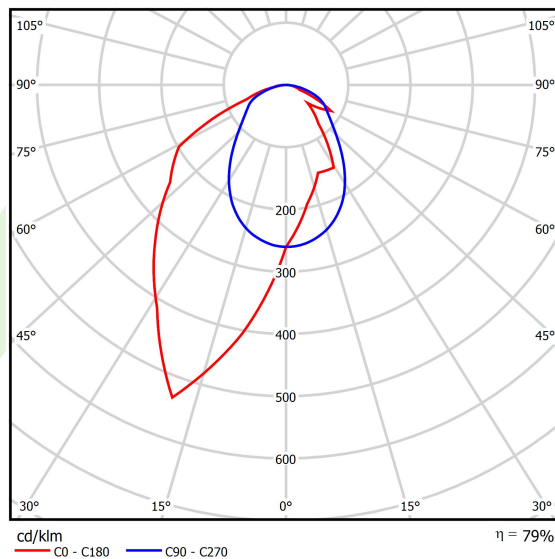

Produkt: X-LINE SLIM L-DOWN LED 2600 OPTICS-ASYM E 21 830 / L-1144MM S-1,5M**Indeks:** 19.4090.3311.21

Opis

Oprawa wykonana z profilu aluminiowego. Dystrybucja światła tylko w dolną półprzestrzeń (L-DOWN). W porównaniu z tradycyjnym X-Line LED, zmniejszone zostały gabaryty oprawy, a całość została zamknięta w wąskim na 48 mm profilu liniowym, co dodało produktowi bardziej eleganckiej formy. W X-Line Slim zastosowano układ optyczny oparty na przesłonie mlecznej PLX lub Micro-PRM lub soczewkach. Całość pozwala manipulować światłem i tworzyć systemy świetlne, ułatwiając tworzenie we wnętrzach warunków komfortowego widzenia i ich estetycznego wyglądu. Oprawa X-Line Slim przeznaczona jest do montażu na zawieszach.

Informacje o produkcie

Kategoria	Oprawy nastropowe
Rodzina	X-LINE SLIM LED
Nazwa	X-LINE SLIM L-DOWN LED 2600 OPTICS-ASYM E 21 830 / L-1144MM S-1,5M
Indeks	19.4090.3311.21

Dane świetlne i elektryczne

Typ źródła	LED
Strumień LED [lm]	2538
Moc LED [W]	12,4
Strumień oprawy [lm]	2005
Moc oprawy [W]	14,1
Skuteczność świetlna oprawy [lm/W]	132,6
Temperatura barwowa [K]	3000
CRI	>80
SDCM (źródła LED)	3
Kąt rozsyłu światła [°]	rozsył asymetryczny - lmax=-20°
Klasa ryzyka fotobiologicznego (PN-EN 62471)	RG0
Klasa ochrony	I
Stopień szczelności	IP40
Zasilanie	220..240 V, 50..60 Hz
Żywotność LED [h]	100000
Lx/By	L80/B10
Temperatura otoczenia [°C]	5 ÷ 35
Zasilacz elektroniczny	standard (E)
Współczynnik mocy cos φ	>0,95
Obciążalność obwodów	25 (B10), 40 (B16), 39 (C10), 62 (C16)

Dane mechaniczne

Montaż	na zwieszakach
Materiał	aluminium
Kolor	RAL 9006 (szary)
Przesłona	OPTICS (układ optyczny oparty na soczewkach)
Odporność mechaniczna	IK04
Wymiary [mm]	1144 x 48 x 70

Fotometria

Akcesoria