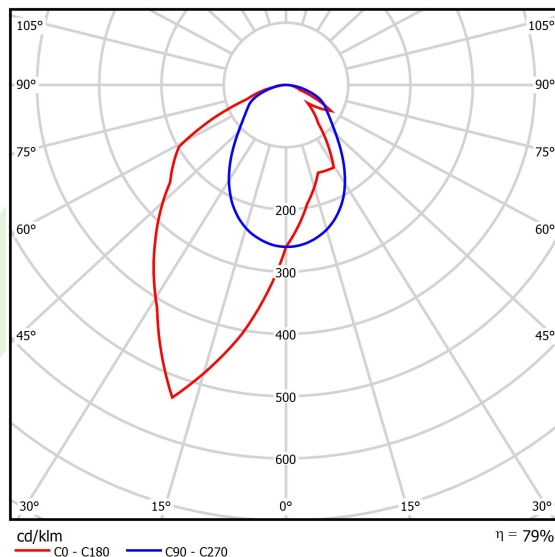

Produkt: X-LINE SLIM L-DOWN LED 2600 OPTICS-ASYM E 21 830 / L-1144MM S-1,5M**Indeks:** 19.4090.3311.21

Opis

Oprawa wykonana z profilu aluminiowego. Dystrybucja światła tylko w dolną półprzestrzeń (L-DOWN). W porównaniu z tradycyjnym X-Line LED, zmniejszone zostały gabaryty oprawy, a całość została zamknięta w wąskim na 48 mm profilu liniowym, co dodało produktowi bardziej eleganckiej formy. W X-Line Slim zastosowano układ optyczny oparty na przesłonie mlecznej PLX lub Micro-PRM lub soczewkach. Całość pozwala manipulować światłem i tworzyć systemy świetlne, ułatwiając tworzenie we wnętrzach warunków komfortowego widzenia i ich estetycznego wyglądu. Oprawa X-Line Slim przeznaczona jest do montażu na zawieszach. *Wybrane warianty opraw dostępne są z certyfikatem ENEC.

Informacje o produkcie

Kategoria	Oprawy nastropowe
Rodzina	X-LINE SLIM LED
Nazwa	X-LINE SLIM L-DOWN LED 2600 OPTICS-ASYM E 21 830 / L-1144MM S-1,5M
Indeks	19.4090.3311.21
EAN	5902107550684

Dane świetlne i elektryczne

Typ źródła	LED
Strumień LED [lm]	2538
Moc LED [W]	12,4
Strumień oprawy [lm]	2005
Moc oprawy [W]	14,1
Skuteczność świetlna oprawy [lm/W]	142,2
Temperatura barwowa [K]	3000
CRI	>80
SDCM (źródła LED)	3
Kąt rozsyłu światła [°]	rozsył asymetryczny - lmax=-20°
Klasa ryzyka fotobiologicznego (PN-EN 62471)	RG0
Klasa ochrony	I
Stopień szczelności	IP40
Zasilanie	220..240 V, 50..60 Hz
Żywotność LED [h]	100000
Lx/By	L80/B10
Temperatura otoczenia [°C]	5 ÷ 35
Zasilacz elektroniczny	standard (E)
Współczynnik mocy cos φ	>0,95
Obciążalność obwodów	25 (B10), 40 (B16), 39 (C10), 62 (C16)

Dane mechaniczne

Montaż	na zwieszakach
Materiał	aluminium
Kolor	RAL 9006 (szary)
Przesłona	OPTICS (układ optyczny oparty na soczewkach)
Odporność mechaniczna	IK04
Wymiary [mm]	1144 x 48 x 70

Fotometria

Akcesoria