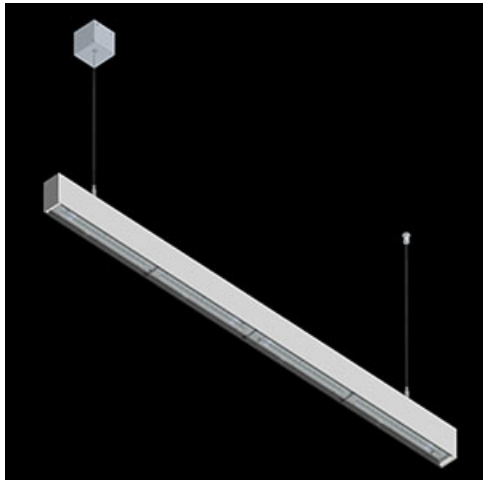

Produkt: X-LINE SLIM L-DOWN LED 2600 OPTICS-ASYM E 21 830 / L-1144MM S-1,5M**Indeks:** 19.4090.3311.21

Opis

Oprawa wykonana z profilu aluminiowego. Dystrybucja światła tylko w dolną półprzestrzeń (L-DOWN). W porównaniu z tradycyjnym X-Line LED, zmniejszone zostały gabaryty oprawy, a całość została zamknięta w wąskim na 48 mm profilu liniowym, co dodało produktowi bardziej eleganckiej formy. W X-Line Slim zastosowano układ optyczny oparty na przesłonie mlecznej PLX lub Micro-PRM lub soczewkach. Całość pozwala manipulować światłem i tworzyć systemy świetlne, ułatwiając tworzenie we wnętrzach warunków komfortowego widzenia i ich estetycznego wyglądu. Oprawa X-Line Slim przeznaczona jest do montażu na zawieszach.

Informacje o produkcie

Kategoria	Oprawy nastropowe
Rodzina	X-LINE SLIM LED
Nazwa	X-LINE SLIM L-DOWN LED 2600 OPTICS-ASYM E 21 830 / L-1144MM S-1,5M
Indeks	19.4090.3311.21

Dane świetlne i elektryczne

Typ źródła	LED
Strumień LED [lm]	2538
Moc LED [W]	12,4
Strumień oprawy [lm]	2005
Moc oprawy [W]	14,1
Skuteczność świetlna oprawy [lm/W]	142,2
Temperatura barwowa [K]	3000
CRI	>80
SDCM (źródła LED)	3
Kąt rozsyłu światła [°]	rozsył asymetryczny - lmax=-20°
Klasa ryzyka fotobiologicznego (PN-EN 62471)	RG0
Klasa ochrony	I
Stopień szczelności	IP40
Zasilanie	220..240 V, 50..60 Hz
Żywotność LED [h]	100000
Lx/By	L80/B10
Temperatura otoczenia [°C]	5 ÷ 35
Zasilacz elektroniczny	standard (E)
Współczynnik mocy cos φ	>0,95
Obciążalność obwodów	25 (B10), 40 (B16), 39 (C10), 62 (C16)

Dane mechaniczne

Montaż	na zwieszakach
Materiał	aluminium
Kolor	RAL 9006 (szary)
Przesłona	OPTICS (układ optyczny oparty na soczewkach)
Odporność mechaniczna	IK04
Wymiary [mm]	1144 x 48 x 70

Fotometria

Akcesoria

Nazwa SUSPENSION NEW TYPE-C
LENGHT-1,5 METER WITHOUT
WIRE 1-POINT

Zdjęcie