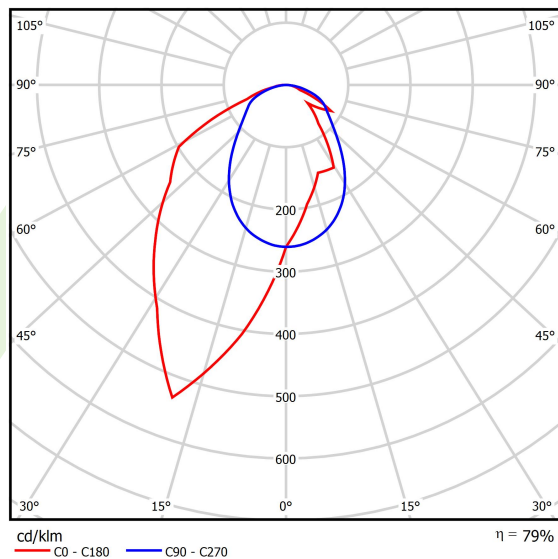

## Dane świetlne i elektryczne

Typ źródła	LED
Strumień LED [lm]	2538
Moc LED [W]	12,4
Strumień oprawy [lm]	2005
Moc oprawy [W]	14,1
Skuteczność świetlna oprawy [lm/W]	142,2
Temperatura barwowa [K]	3000
CRI	>80
SDCM (źródła LED)	3
Kąt rozsyłu światła [°]	rozsył asymetryczny - lmax=-20°
Klasa ryzyka fotobiologicznego (PN-EN 62471)	RG0
Klasa ochrony	I
Stopień szczelności	IP40
Zasilanie	220..240 V, 50..60 Hz
Żywotność LED [h]	100000
Lx/By	L80/B10
Temperatura otoczenia [°C]	5 ÷ 35
Zasilacz elektroniczny	standard (E)
Współczynnik mocy cos φ	>0,95
Obciążalność obwodów	46 (B10), 74 (B16), 72 (C10), 115 (C16)

## Fotometria