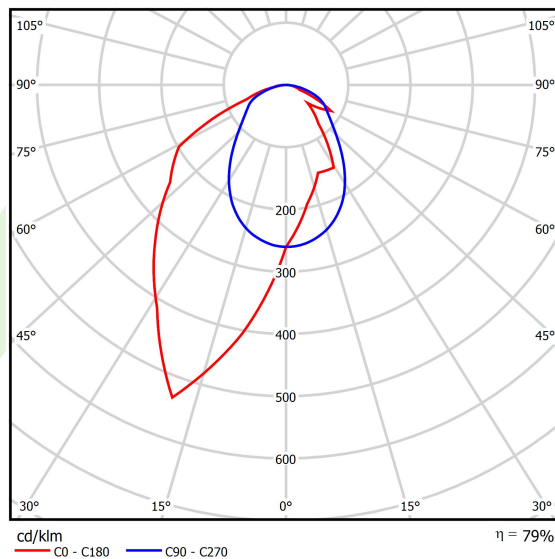

## Dane świetlne i elektryczne

Typ źródła	LED
Strumień LED [lm]	2538
Moc LED [W]	12,4
Strumień oprawy [lm]	2005
Moc oprawy [W]	14,1
Skuteczność świetlna oprawy [lm/W]	142,2
Temperatura barwowa [K]	3000
CRI	>80
SDCM (źródła LED)	3
Kąt rozsyłu światła [°]	rozsył asymetryczny - Imax=-20°
Klasa ryzyka fotobiologicznego (PN-EN 62471)	RG0
Klasa ochrony	I
Stopień szczelności	IP40
Zasilanie	220..240 V, 50..60 Hz
Żywotność LED [h]	100000
Lx/By	L80/B10
Temperatura otoczenia [°C]	5 ÷ 35
Zasilacz elektroniczny	standard (E)
Współczynnik mocy cos φ	>0,95
Obciążalność obwodów	46 (B10), 74 (B16), 72 (C10), 115 (C16)

## Fotometria