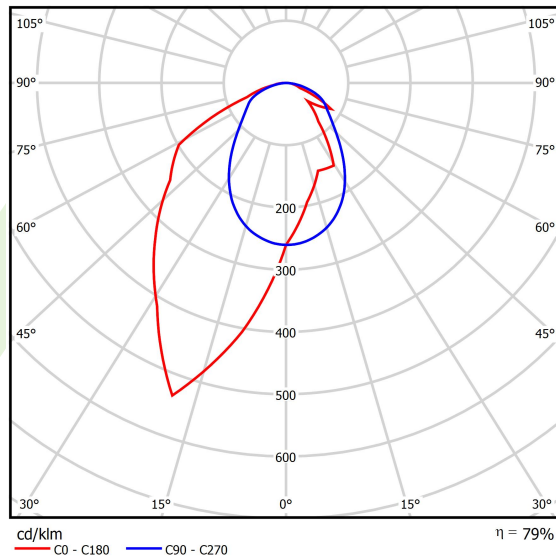

Produkt: X-LINE SLIM L-DOWN LED 2600 OPTICS-ASYM E 04 830 / L-1144MM S-1,5M**Indeks:** 19.4090.3311.04

Opis

Oprawa wykonana z profilu aluminiowego. Dystrybucja światła tylko w dolną półprzestrzeń (L-DOWN). W porównaniu z tradycyjnym X-Line LED, zmniejszone zostały gabaryty oprawy, a całość została zamknięta w wąskim na 48 mm profilu liniowym, co dodało produktowi bardziej eleganckiej formy. W X-Line Slim zastosowano układ optyczny oparty na przesłonie mlecznej PLX lub Micro-PRM lub soczewkach. Całość pozwala manipulować światłem i tworzyć systemy świetlne, ułatwiając tworzenie we wnętrzach warunków komfortowego widzenia i ich estetycznego wyglądu. Oprawa X-Line Slim przeznaczona jest do montażu na zawieszach.

Informacje o produkcie

Kategoria	Oprawy nastropowe
Rodzina	X-LINE SLIM LED
Nazwa	X-LINE SLIM L-DOWN LED 2600 OPTICS-ASYM E 04 830 / L-1144MM S-1,5M
Indeks	19.4090.3311.04

Dane świetlne i elektryczne

Typ źródła	LED
Strumień LED [lm]	2538
Moc LED [W]	12,4
Strumień oprawy [lm]	2005
Moc oprawy [W]	14,1
Skuteczność świetlna oprawy [lm/W]	142,2
Temperatura barwowa [K]	3000
CRI	>80
SDCM (źródła LED)	3
Kąt rozsyłu światła [°]	rozsył asymetryczny - lmax=-20°
Klasa ryzyka fotobiologicznego (PN-EN 62471)	RG0
Klasa ochrony	I
Stopień szczelności	IP40
Zasilanie	220..240 V, 50..60 Hz
Żywotność LED [h]	100000
Lx/By	L80/B10
Temperatura otoczenia [°C]	5 ÷ 35
Zasilacz elektroniczny	standard (E)
Współczynnik mocy cos φ	>0,95
Obciążalność obwodów	25 (B10), 40 (B16), 39 (C10), 62 (C16)

Dane mechaniczne

Montaż	na zwieszakach
Materiał	aluminium
Kolor	RAL 9005 (czarny)
Przesłona	OPTICS (układ optyczny oparty na soczewkach)
Odporność mechaniczna	IK04
Wymiary [mm]	1144 x 48 x 70

Fotometria