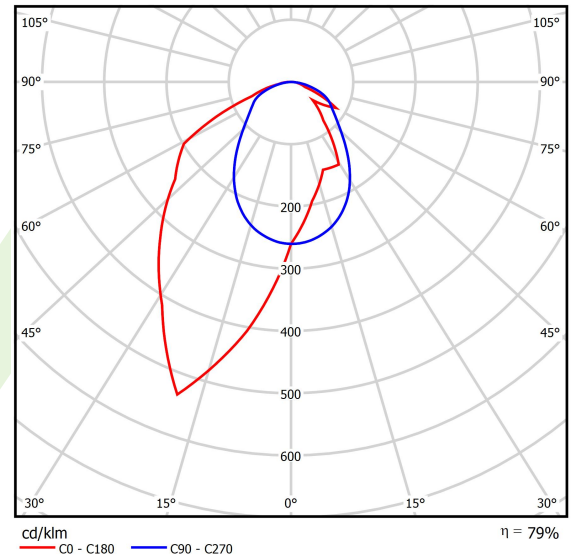

Technische Daten

Montageart	an Aufhängebügeln
Leuchtenkörper	Aluminium
Leuchtenfarbe	RAL 9005 (schwarz)
Abdeckung	OPTICS (Linsen)
Stoßfestigkeitsgrad	IK04
Abmessungen [mm]	1144 x 48 x 70

Lichtverteilung