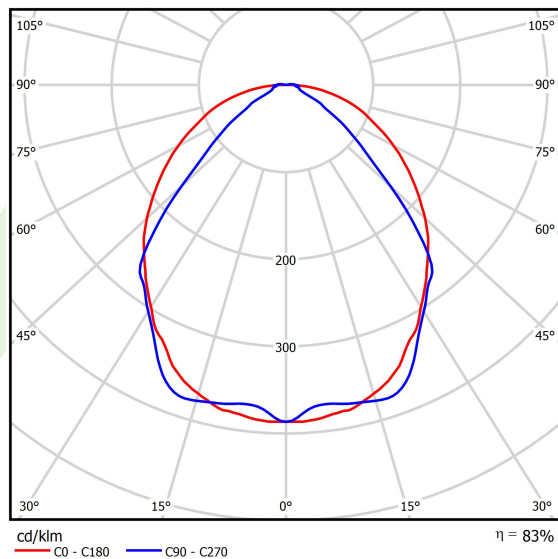

Dane mechaniczne

Montaż	na zwieszakach
Materiał	aluminium
Kolor	anodowane aluminium
Przesłona	OPTICS (układ optyczny oparty na soczewkach)
Odporność mechaniczna	IK04
Wymiary [mm]	1425 x 48 x 70

Fotometria