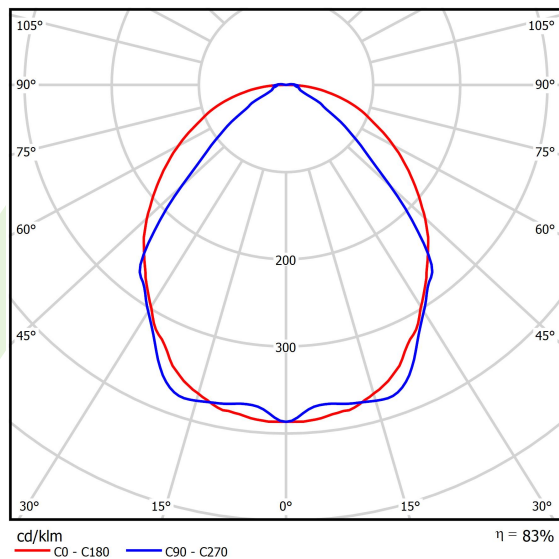

## Dane świetlne i elektryczne

Typ źródła	LED
Strumień LED [lm]	5380÷5717 (2700÷6500 K)
Moc LED [W]	36
Strumień oprawy [lm]	4489÷4770 (2700÷6500 K)
Moc oprawy [W]	40
Skuteczność świetlna oprawy [lm/W]	112÷119 (2700÷6500 K)
Temperatura barwowa [K]	2700 ÷ 6500
CRI	>80
SDCM (źródła LED)	3
Kąt rozsyłu światła [°]	(C0-C180) / (C90-C270) - 101,8° / 88,4°
Klasa ryzyka fotobiologicznego (PN-EN 62471)	RG0
Klasa ochrony	I
Stopień szczelności	IP40
Zasilanie	220..240 V, 50..60 Hz
Żywotność LED [h]	50000
Lx/By	L80/B10
Temperatura otoczenia [°C]	5 ÷ 35
Zasilacz elektroniczny	DIM DALI (EDD)
Współczynnik mocy cos φ	>0,95
Obciążalność obwodów	17 (B10), 28 (B16), 26 (C10), 42 (C16)

## Fotometria