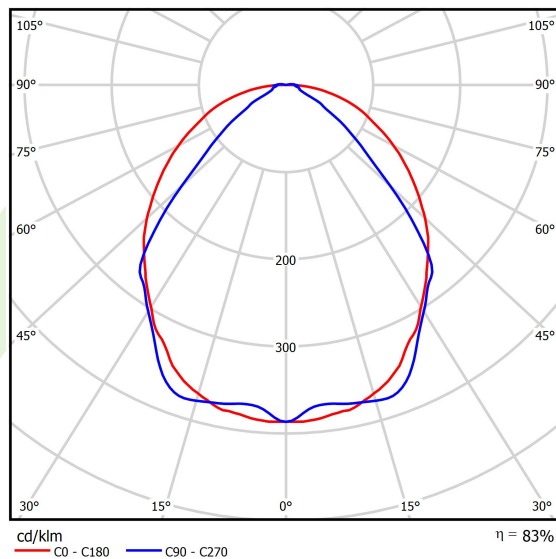

## Dane świetlne i elektryczne

Typ źródła	LED
Strumień LED [lm]	5845
Moc LED [W]	27,3
Strumień oprawy [lm]	4851,4
Moc oprawy [W]	31
Skuteczność świetlna oprawy [lm/W]	156,5
Temperatura barwowa [K]	4000
CRI	>80
SDCM (źródła LED)	3
Kąt rozsyłu światła [°]	(C0-C180) / (C90-C270) - 101,8° / 88,4°
Klasa ryzyka fotobiologicznego (PN-EN 62471)	RG0
Klasa ochrony	I
Stopień szczelności	IP40
Zasilanie	220..240 V, 50..60 Hz
Żywotność LED [h]	100000
Lx/By	L80/B10
Temperatura otoczenia [°C]	5 ÷ 35
Zasilacz elektroniczny	DIM DALI (EDD)
Współczynnik mocy cos φ	>0,95
Obciążalność obwodów	17 (B10), 28 (B16), 26 (C10), 41 (C16)

## Fotometria