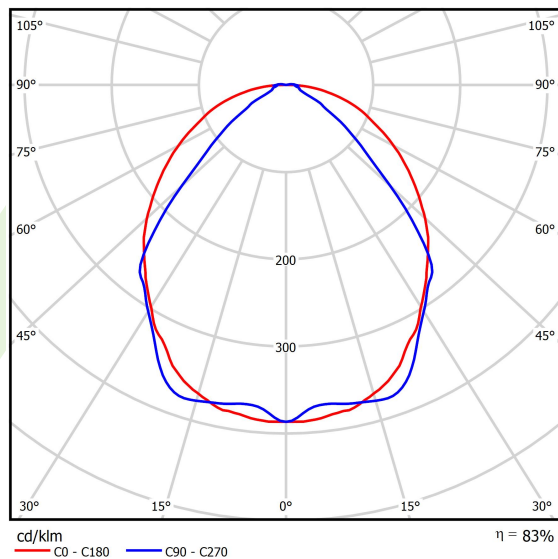

Produkt: X-LINE SLIM L-DOWN LED 5500 OPTICS-WIDE EDD 21 840 / L-1425MM S-1,5M**Indeks:** 19.4090.2723.21

Opis

Oprawa wykonana z profilu aluminiowego. Dystrybucja światła tylko w dolną półprzestrzeń (L-DOWN). W porównaniu z tradycyjnym X-Line LED, zmniejszone zostały gabaryty oprawy, a całość została zamknięta w wąskim na 48 mm profilu liniowym, co dodało produktowi bardziej eleganckiej formy. W X-Line Slim zastosowano układ optyczny oparty na przesłonie mlecznej PLX lub Micro-PRM lub soczewkach. Całość pozwala manipulować światłem i tworzyć systemy świetlne, ułatwiając tworzenie we wnętrzach warunków komfortowego widzenia i ich estetycznego wyglądu. Oprawa X-Line Slim przeznaczona jest do montażu na zawieszach.

Informacje o produkcie

Kategoria	Oprawy nastropowe
Rodzina	X-LINE SLIM LED
Nazwa	X-LINE SLIM L-DOWN LED 5500 OPTICS-WIDE EDD 21 840 / L-1425MM S-1,5M
Indeks	19.4090.2723.21

Dane świetlne i elektryczne

Typ źródła	LED
Strumień LED [lm]	5845
Moc LED [W]	27,3
Strumień oprawy [lm]	4851,4
Moc oprawy [W]	31
Skuteczność świetlna oprawy [lm/W]	156,5
Temperatura barwowa [K]	4000
CRI	>80
SDCM (źródła LED)	3
Kąt rozsyłu światła [°]	(C0-C180) / (C90-C270) - 101,8° / 88,4°
Klasa ryzyka fotobiologicznego (PN-EN 62471)	RG0
Klasa ochrony	I
Stopień szczelności	IP40
Zasilanie	220..240 V, 50..60 Hz
Żywotność LED [h]	100000
Lx/By	L80/B10
Temperatura otoczenia [°C]	5 ÷ 35
Zasilacz elektroniczny	DIM DALI (EDD)
Współczynnik mocy cos φ	>0,95
Obciążalność obwodów	17 (B10), 28 (B16), 26 (C10), 41 (C16)

Dane mechaniczne

Montaż	na zwieszakach
Materiał	aluminium
Kolor	RAL 9006 (szary)
Przesłona	OPTICS (układ optyczny oparty na soczewkach)
Odporność mechaniczna	IK04
Wymiary [mm]	1425 x 48 x 70

Fotometria

Akcesoria