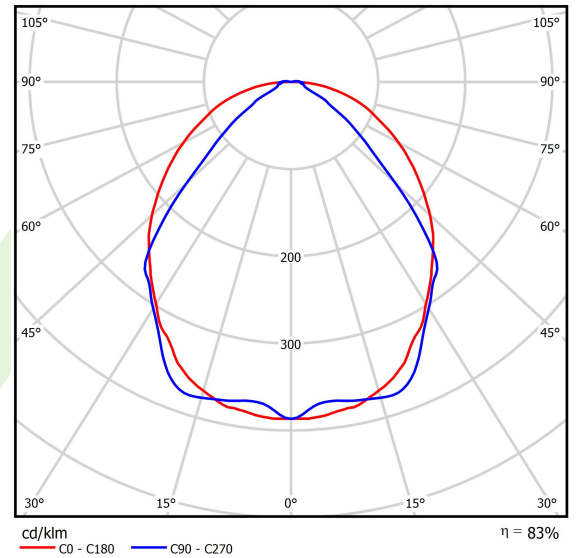

## Beschreibung

Innenbeleuchtung. Montageart: an Aufhängebügeln. Gehäuse aus Aluminium. Farbe - RAL 9006 (grau). Abmessungen: 1425 x 48 x 70 mm. Abdeckung: OPTICS (Linsen). Der Wirkungsgrad des optischen Systems ist 83,44%. Abstrahlwinkel: (C0-C180) / (C90-C270) - 101,8° / 88,4°. Lichtquelle: LED. Farbtemperatur 4000 K. SDCM=3. CRI>80. Lebensdauer: 100000 h L80/B10. Leuchtenlichtstrom: 4851,4 lm. Gesamtleistungsaufnahme: 31 W. Leuchten Lichtausbeute: 156,5 lm/W. Vorschaltgerät: DIM DALI (EDD). Netzspannung 220..240 V, 50..60 Hz. Belastbarkeit der Schaltung: 17 (B10), 28 (B16), 26 (C10), 41 (C16). Umgebungstemperatur: 5 ÷ 35° C. Schutzart: IP40. Stoßfestigkeitsgrad: IK04. Schutzklasse: I. Photobiologische Risikoklasse (IEC/EN 62471): RG0. Die Leuchte kann in CLO-Ausführung (Constant Lumen Output) hergestellt werden. Bitte prüfen Sie im Datenblatt und in der Montageanleitung, ob Montagezubehör erforderlich ist.

## Technische Daten

Lichtquelle	<b>LED</b>
LED-Lichtstrom [lm]	<b>5845</b>
LED-Leistung [W]	<b>27,3</b>
Leuchtenlichtstrom [lm]	<b>4851,4</b>
Gesamtleistungsaufnahme [W]	<b>31</b>
Leuchten Lichtausbeute [lm/W]	<b>156,5</b>
Farbtemperatur [K]	<b>4000</b>
CRI	<b>&gt;80</b>
SDCM (LED-Quellen)	<b>3</b>
Abstrahlwinkel [°]	<b>(C0-C180) / (C90-C270) - 101,8° / 88,4°</b>
Photobiologische Risikoklasse (IEC/EN 62471)	<b>RG0</b>
Schutzklasse	<b>I</b>
Schutzart	<b>IP40</b>
Netzspannung	<b>220..240 V, 50..60 Hz</b>
Lebensdauer [h]	<b>100000</b>
Lx/By	<b>L80/B10</b>
Umgebungstemperatur [°C]	<b>5 ÷ 35</b>
Betriebsgerät	<b>DIM DALI (EDD)</b>
Leistungsfaktor cos φ	<b>&gt;0,95</b>
Belastbarkeit der Schaltung	<b>17 (B10), 28 (B16), 26 (C10), 41 (C16)</b>

## Technische Daten

Montageart	an Aufhängebügeln
Leuchtenkörper	Aluminium
Leuchtenfarbe	RAL 9006 (grau)
Abdeckung	OPTICS (Linsen)
Stoßfestigkeitsgrad	IK04
Abmessungen [mm]	1425 x 48 x 70

## Lichtverteilung