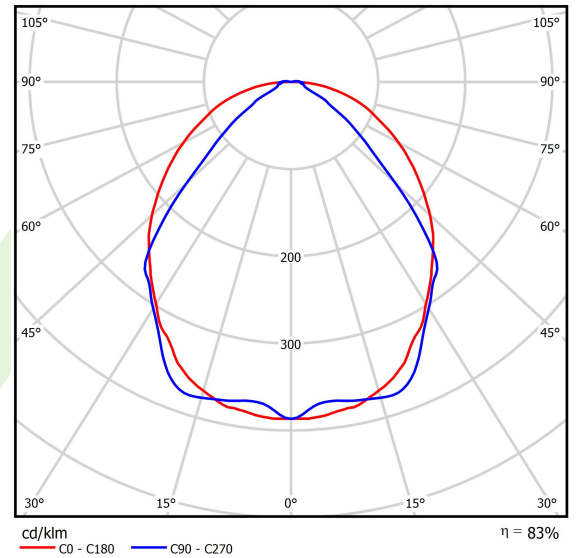

## Beschreibung

Innenbeleuchtung. Montageart: an Aufhängebügeln. Gehäuse aus Aluminium. Farbe - RAL 9006 (grau). Abmessungen: 1425 x 48 x 70 mm. Abdeckung: OPTICS (Linsen). Der Wirkungsgrad des optischen Systems ist 83,44%. Abstrahlwinkel: (C0-C180) / (C90-C270) - 101,8° / 88,4°. Lichtquelle: LED. Farbtemperatur 4000 K. SDCM=3. CRI>80. Lebensdauer: 100000 h L80/B10. Leuchtenlichtstrom: 4851,4 lm. Gesamtleistungsaufnahme: 31 W. Leuchten Lichtausbeute: 132,6 lm/W. Vorschaltgerät: DIM DALI (EDD). Netzspannung 220..240 V, 50..60 Hz. Belastbarkeit der Schaltung: 17 (B10), 28 (B16), 26 (C10), 41 (C16). Umgebungstemperatur: 5 ÷ 35° C. Schutzart: IP40. Stoßfestigkeitsgrad: IK04. Schutzklasse: I. Photobiologische Risikoklasse (IEC/EN 62471): RG0. Die Leuchte kann in CLO-Ausführung (Constant Lumen Output) hergestellt werden. Bitte prüfen Sie im Datenblatt und in der Montageanleitung, ob Montagezubehör erforderlich ist.

## Technische Daten

Lichtquelle	<b>LED</b>
LED-Lichtstrom [lm]	<b>5845</b>
LED-Leistung [W]	<b>27,3</b>
Leuchtenlichtstrom [lm]	<b>4851,4</b>
Gesamtleistungsaufnahme [W]	<b>31</b>
Leuchten Lichtausbeute [lm/W]	<b>132,6</b>
Farbtemperatur [K]	<b>4000</b>
CRI	<b>&gt;80</b>
SDCM (LED-Quellen)	<b>3</b>
Abstrahlwinkel [°]	<b>(C0-C180) / (C90-C270) - 101,8° / 88,4°</b>
Photobiologische Risikoklasse (IEC/EN 62471)	<b>RG0</b>
Schutzklasse	<b>I</b>
Schutzart	<b>IP40</b>
Netzspannung	<b>220..240 V, 50..60 Hz</b>
Lebensdauer [h]	<b>100000</b>
Lx/By	<b>L80/B10</b>
Umgebungstemperatur [°C]	<b>5 ÷ 35</b>
Betriebsgerät	<b>DIM DALI (EDD)</b>
Leistungsfaktor cos φ	<b>&gt;0,95</b>
Belastbarkeit der Schaltung	<b>17 (B10), 28 (B16), 26 (C10), 41 (C16)</b>

## Technische Daten

Montageart	an Aufhängebügeln
Leuchtenkörper	Aluminium
Leuchtenfarbe	RAL 9006 (grau)
Abdeckung	OPTICS (Linsen)
Stoßfestigkeitsgrad	IK04
Abmessungen [mm]	1425 x 48 x 70

## Lichtverteilung