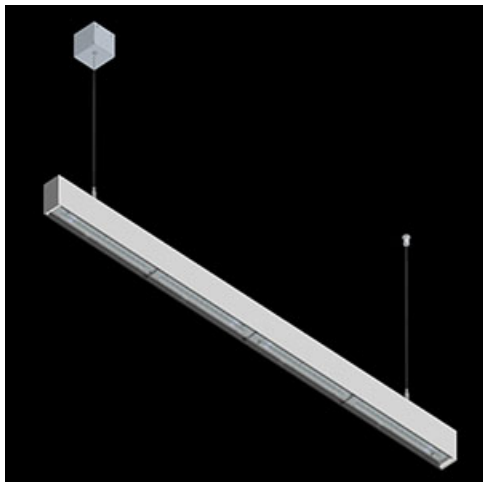

Produkt: X-LINE SLIM L-DOWN LED 5500 OPTICS-WIDE EDD 24 840 / L-1425MM S-1,5M**Indeks:** 19.4090.2723.24

Opis

Oprawa wykonana z profilu aluminiowego. Dystrybucja światła tylko w dolną półprzestrzeń (L-DOWN). W porównaniu z tradycyjnym X-Line LED, zmniejszone zostały gabaryty oprawy, a całość została zamknięta w wąskim na 48 mm profilu liniowym, co dodało produktowi bardziej eleganckiej formy. W X-Line Slim zastosowano układ optyczny oparty na przesłonie mlecznej PLX lub Micro-PRM lub soczewkach. Całość pozwala manipulować światłem i tworzyć systemy świetlne, ułatwiając tworzenie we wnętrzach warunków komfortowego widzenia i ich estetycznego wyglądu. Oprawa X-Line Slim przeznaczona jest do montażu na zawieszach. *Wybrane warianty opraw dostępne są z certyfikatem ENEC.

Informacje o produkcie

Kategoria	Oprawy nastropowe
Rodzina	X-LINE SLIM LED
Nazwa	X-LINE SLIM L-DOWN LED 5500 OPTICS-WIDE EDD 24 840 / L-1425MM S-1,5M
Indeks	19.4090.2723.24
EAN	5902107292423

Dane świetlne i elektryczne

Typ źródła	LED
Strumień LED [lm]	5845
Moc LED [W]	27,3
Strumień oprawy [lm]	4851,4
Moc oprawy [W]	31
Skuteczność świetlna oprawy [lm/W]	156,5
Temperatura barwowa [K]	4000
CRI	>80
SDCM (źródła LED)	3
Kąt rozsyłu światła [°]	(C0-C180) / (C90-C270) - 101,8° / 88,4°
Klasa ryzyka fotobiologicznego (PN-EN 62471)	RG0
Klasa ochrony	I
Stopień szczelności	IP40
Zasilanie	220..240 V, 50..60 Hz
Żywotność LED [h]	100000
Lx/By	L80/B10
Temperatura otoczenia [°C]	5 ÷ 35
Zasilacz elektroniczny	DIM DALI (EDD)
Współczynnik mocy cos φ	>0,95
Obciążalność obwodów	17 (B10), 28 (B16), 26 (C10), 41 (C16)

Dane mechaniczne

Montaż	na zwieszakach
Materiał	aluminium
Kolor	anodowane aluminium
Przesłona	OPTICS (układ optyczny oparty na soczewkach)
Odporność mechaniczna	IK04
Wymiary [mm]	1425 x 48 x 70

Fotometria