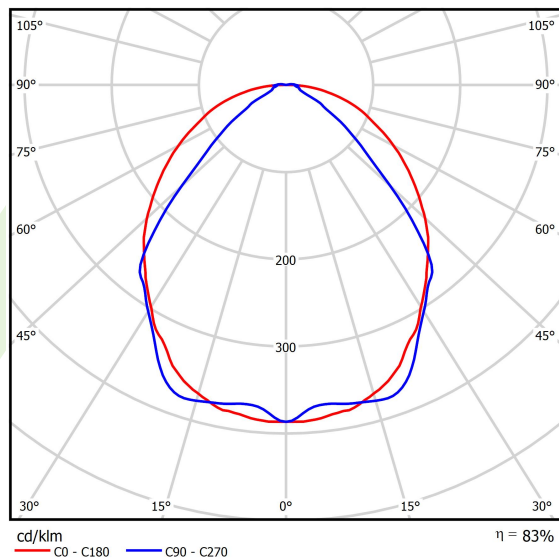

Produkt: X-LINE SLIM L-DOWN LED 5500 OPTICS-WIDE EDD 24 840 / L-1425MM S-1,5M**Indeks:** 19.4090.2723.24

Opis

Oprawa wykonana z profilu aluminiowego. Dystrybucja światła tylko w dolną półprzestrzeń (L-DOWN). W porównaniu z tradycyjnym X-Line LED, zmniejszone zostały gabaryty oprawy, a całość została zamknięta w wąskim na 48 mm profilu liniowym, co dodało produktowi bardziej eleganckiej formy. W X-Line Slim zastosowano układ optyczny oparty na przesłonie mlecznej PLX lub Micro-PRM lub soczewkach. Całość pozwala manipulować światłem i tworzyć systemy świetlne, ułatwiając tworzenie we wnętrzach warunków komfortowego widzenia i ich estetycznego wyglądu. Oprawa X-Line Slim przeznaczona jest do montażu na zawieszach. *Wybrane warianty opraw dostępne są z certyfikatem ENEC.

Informacje o produkcie

Kategoria	Oprawy nastropowe
Rodzina	X-LINE SLIM LED
Nazwa	X-LINE SLIM L-DOWN LED 5500 OPTICS-WIDE EDD 24 840 / L-1425MM S-1,5M
Indeks	19.4090.2723.24
EAN	5902107292423

Dane świetlne i elektryczne

Typ źródła	LED
Strumień LED [lm]	5845
Moc LED [W]	27,3
Strumień oprawy [lm]	4851,4
Moc oprawy [W]	31
Skuteczność świetlna oprawy [lm/W]	156,5
Temperatura barwowa [K]	4000
CRI	>80
SDCM (źródła LED)	3
Kąt rozsyłu światła [°]	(C0-C180) / (C90-C270) - 101,8° / 88,4°
Klasa ryzyka fotobiologicznego (PN-EN 62471)	RG0
Klasa ochrony	I
Stopień szczelności	IP40
Zasilanie	220..240 V, 50..60 Hz
Żywotność LED [h]	100000
Lx/By	L80/B10
Temperatura otoczenia [°C]	5 ÷ 35
Zasilacz elektroniczny	DIM DALI (EDD)
Współczynnik mocy cos φ	>0,95
Obciążalność obwodów	17 (B10), 28 (B16), 26 (C10), 41 (C16)

Dane mechaniczne

Montaż	na zwieszakach
Materiał	aluminium
Kolor	anodowane aluminium
Przesłona	OPTICS (układ optyczny oparty na soczewkach)
Odporność mechaniczna	IK04
Wymiary [mm]	1425 x 48 x 70

Fotometria