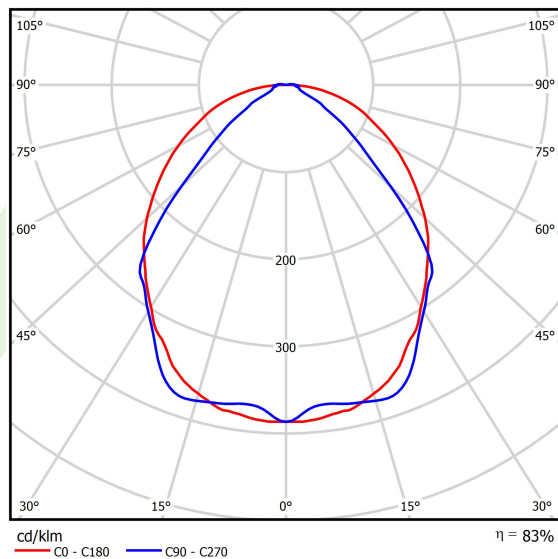

Produkt: X-LINE SLIM L-DOWN LED 5500 OPTICS-WIDE EDD 04 840 / L-1425MM S-1,5M**Indeks:** 19.4090.2723.04

Opis

Oprawa wykonana z profilu aluminiowego. Dystrybucja światła tylko w dolną półprzestrzeń (L-DOWN). W porównaniu z tradycyjnym X-Line LED, zmniejszone zostały gabaryty oprawy, a całość została zamknięta w wąskim na 48 mm profilu liniowym, co dodało produktowi bardziej eleganckiej formy. W X-Line Slim zastosowano układ optyczny oparty na przesłonie mlecznej PLX lub Micro-PRM lub soczewkach. Całość pozwala manipulować światłem i tworzyć systemy świetlne, ułatwiając tworzenie we wnętrzach warunków komfortowego widzenia i ich estetycznego wyglądu. Oprawa X-Line Slim przeznaczona jest do montażu na zawieszach.

Informacje o produkcie

Kategoria	Oprawy nastropowe
Rodzina	X-LINE SLIM LED
Nazwa	X-LINE SLIM L-DOWN LED 5500 OPTICS-WIDE EDD 04 840 / L-1425MM S-1,5M
Indeks	19.4090.2723.04

Dane świetlne i elektryczne

Typ źródła	LED
Strumień LED [lm]	5845
Moc LED [W]	27,3
Strumień oprawy [lm]	4851,4
Moc oprawy [W]	31
Skuteczność świetlna oprawy [lm/W]	156,5
Temperatura barwowa [K]	4000
CRI	>80
SDCM (źródła LED)	3
Kąt rozsyłu światła [°]	(C0-C180) / (C90-C270) - 101,8° / 88,4°
Klasa ryzyka fotobiologicznego (PN-EN 62471)	RG0
Klasa ochrony	I
Stopień szczelności	IP40
Zasilanie	220..240 V, 50..60 Hz
Żywotność LED [h]	100000
Lx/By	L80/B10
Temperatura otoczenia [°C]	5 ÷ 35
Zasilacz elektroniczny	DIM DALI (EDD)
Współczynnik mocy cos φ	>0,95
Obciążalność obwodów	17 (B10), 28 (B16), 26 (C10), 41 (C16)

Dane mechaniczne

Montaż	na zwieszakach
Materiał	aluminium
Kolor	RAL 9005 (czarny)
Przesłona	OPTICS (układ optyczny oparty na soczewkach)
Odporność mechaniczna	IK04
Wymiary [mm]	1425 x 48 x 70

Fotometria