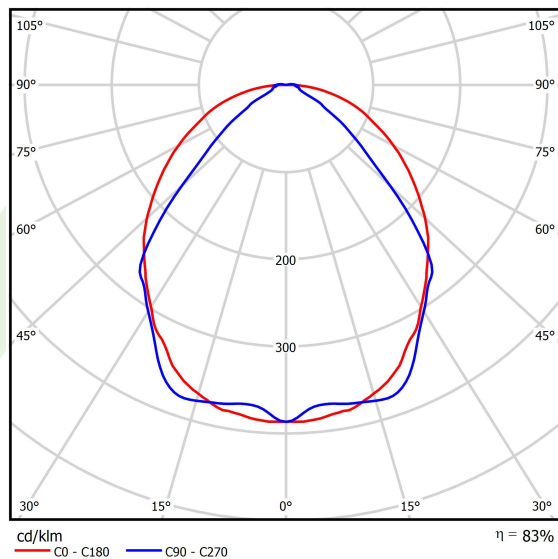

Produkt: X-LINE SLIM L-DOWN LED 5500 OPTICS-WIDE EDD 04 840 / L-1425MM S-1,5M**Indeks:** 19.4090.2723.04

Opis

Oprawa wykonana z profilu aluminiowego. Dystrybucja światła tylko w dolną półprzestrzeń (L-DOWN). W porównaniu z tradycyjnym X-Line LED, zmniejszone zostały gabaryty oprawy, a całość została zamknięta w wąskim na 48 mm profilu liniowym, co dodało produktowi bardziej eleganckiej formy. W X-Line Slim zastosowano układ optyczny oparty na przesłonie mlecznej PLX lub Micro-PRM lub soczewkach. Całość pozwala manipulować światłem i tworzyć systemy świetlne, ułatwiając tworzenie we wnętrzach warunków komfortowego widzenia i ich estetycznego wyglądu. Oprawa X-Line Slim przeznaczona jest do montażu na zawieszach.

Informacje o produkcie

Kategoria	Oprawy nastropowe
Rodzina	X-LINE SLIM LED
Nazwa	X-LINE SLIM L-DOWN LED 5500 OPTICS-WIDE EDD 04 840 / L-1425MM S-1,5M
Indeks	19.4090.2723.04

Dane świetlne i elektryczne

Typ źródła	LED
Strumień LED [lm]	5845
Moc LED [W]	27,3
Strumień oprawy [lm]	4851,4
Moc oprawy [W]	31
Skuteczność świetlna oprawy [lm/W]	132,6
Temperatura barwowa [K]	4000
CRI	>80
SDCM (źródła LED)	3
Kąt rozsyłu światła [°]	(C0-C180) / (C90-C270) - 101,8° / 88,4°
Klasa ryzyka fotobiologicznego (PN-EN 62471)	RG0
Klasa ochrony	I
Stopień szczelności	IP40
Zasilanie	220..240 V, 50..60 Hz
Żywotność LED [h]	100000
Lx/By	L80/B10
Temperatura otoczenia [°C]	5 ÷ 35
Zasilacz elektroniczny	DIM DALI (EDD)
Współczynnik mocy cos φ	>0,95
Obciążalność obwodów	17 (B10), 28 (B16), 26 (C10), 41 (C16)

Dane mechaniczne

Montaż	na zwieszakach
Materiał	aluminium
Kolor	RAL 9005 (czarny)
Przesłona	OPTICS (układ optyczny oparty na soczewkach)
Odporność mechaniczna	IK04
Wymiary [mm]	1425 x 48 x 70

Fotometria