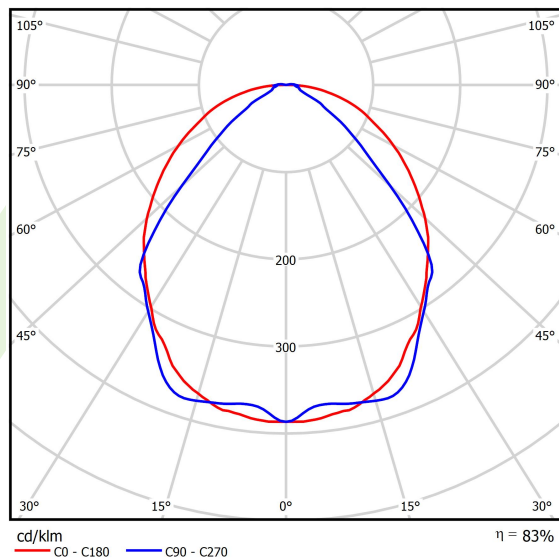

Produkt: X-LINE SLIM L-DOWN LED 5500 OPTICS-WIDE E 34 840 / L-1425MM S-1,5M

Indeks: 19.4090.2721.34

Opis

Oprawa wykonana z profilu aluminiowego. Dystrybucja światła tylko w dolną półprzestrzeń (L-DOWN). W porównaniu z tradycyjnym X-Line LED, zmniejszone zostały gabaryty oprawy, a całość została zamknięta w wąskim na 48 mm profilu liniowym, co dodało produktowi bardziej eleganckiej formy. W X-Line Slim zastosowano układ optyczny oparty na przesłonie mlecznej PLX lub Micro-PRM lub soczewkach. Całość pozwala manipulować światłem i tworzyć systemy świetlne, ułatwiając tworzenie we wnętrzach warunków komfortowego widzenia i ich estetycznego wyglądu. Oprawa X-Line Slim przeznaczona jest do montażu na zawieszach. *Wybrane warianty opraw dostępne są z certyfikatem ENEC.

Informacje o produkcie

Kategoria	Oprawy nastropowe
Rodzina	X-LINE SLIM LED
Nazwa	X-LINE SLIM L-DOWN LED 5500 OPTICS-WIDE E 34 840 / L-1425MM S-1,5M
Indeks	19.4090.2721.34
EAN	5902107552817

Dane świetlne i elektryczne

Typ źródła	LED
Strumień LED [lm]	5845
Moc LED [W]	27,3
Strumień oprawy [lm]	4851,4
Moc oprawy [W]	31
Skuteczność świetlna oprawy [lm/W]	156,5
Temperatura barwowa [K]	4000
CRI	>80
SDCM (źródła LED)	3
Kąt rozsyłu światła [°]	(C0-C180) / (C90-C270) - 101,8° / 88,4°
Klasa ryzyka fotobiologicznego (PN-EN 62471)	RG0
Klasa ochrony	I
Stopień szczelności	IP40
Zasilanie	220..240 V, 50..60 Hz
Żywotność LED [h]	100000
Lx/By	L80/B10
Temperatura otoczenia [°C]	5 ÷ 35
Zasilacz elektroniczny	standard (E)
Współczynnik mocy cos φ	>0,95
Obciążalność obwodów	25 (B10), 40 (B16), 39 (C10), 62 (C16)

Dane mechaniczne

Montaż	na zwieszakach
Materiał	aluminium
Kolor	RAL 9016 (biały)
Przesłona	OPTICS (układ optyczny oparty na soczewkach)
Odporność mechaniczna	IK04
Wymiary [mm]	1425 x 48 x 70

Fotometria

Akcesoria