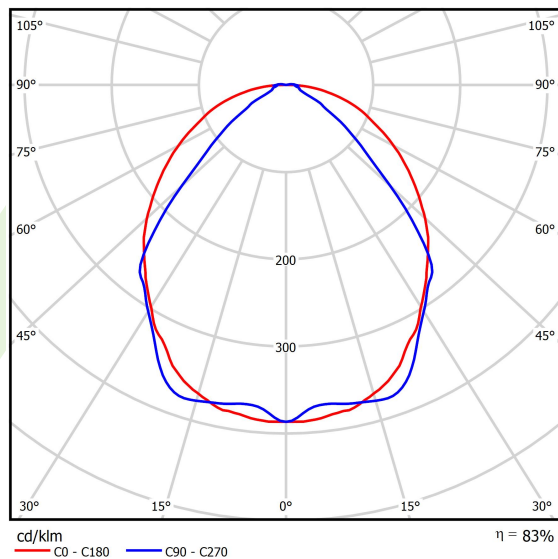

Produkt: X-LINE SLIM L-DOWN LED 5500 OPTICS-WIDE E 34 840 / L-1425MM S-1,5M**Indeks:** 19.4090.2721.34

Opis

Oprawa wykonana z profilu aluminiowego. Dystrybucja światła tylko w dolną półprzestrzeń (L-DOWN). W porównaniu z tradycyjnym X-Line LED, zmniejszone zostały gabaryty oprawy, a całość została zamknięta w wąskim na 48 mm profilu liniowym, co dodało produktowi bardziej eleganckiej formy. W X-Line Slim zastosowano układ optyczny oparty na przesłonie mlecznej PLX lub Micro-PRM lub soczewkach. Całość pozwala manipulować światłem i tworzyć systemy świetlne, ułatwiając tworzenie we wnętrzach warunków komfortowego widzenia i ich estetycznego wyglądu. Oprawa X-Line Slim przeznaczona jest do montażu na zawieszach.

Informacje o produkcie

Kategoria	Oprawy nastropowe
Rodzina	X-LINE SLIM LED
Nazwa	X-LINE SLIM L-DOWN LED 5500 OPTICS-WIDE E 34 840 / L-1425MM S-1,5M
Indeks	19.4090.2721.34

Dane świetlne i elektryczne

Typ źródła	LED
Strumień LED [lm]	5845
Moc LED [W]	27,3
Strumień oprawy [lm]	4851,4
Moc oprawy [W]	31
Skuteczność świetlna oprawy [lm/W]	156,5
Temperatura barwowa [K]	4000
CRI	>80
SDCM (źródła LED)	3
Kąt rozsyłu światła [°]	(C0-C180) / (C90-C270) - 101,8° / 88,4°
Klasa ryzyka fotobiologicznego (PN-EN 62471)	RG0
Klasa ochrony	I
Stopień szczelności	IP40
Zasilanie	220..240 V, 50..60 Hz
Żywotność LED [h]	100000
Lx/By	L80/B10
Temperatura otoczenia [°C]	5 ÷ 35
Zasilacz elektroniczny	standard (E)
Współczynnik mocy cos φ	>0,95
Obciążalność obwodów	25 (B10), 40 (B16), 39 (C10), 62 (C16)

Dane mechaniczne

Montaż	na zwieszakach
Materiał	aluminium
Kolor	RAL 9016 (biały)
Przesłona	OPTICS (układ optyczny oparty na soczewkach)
Odporność mechaniczna	IK04
Wymiary [mm]	1425 x 48 x 70

Fotometria

Akcesoria