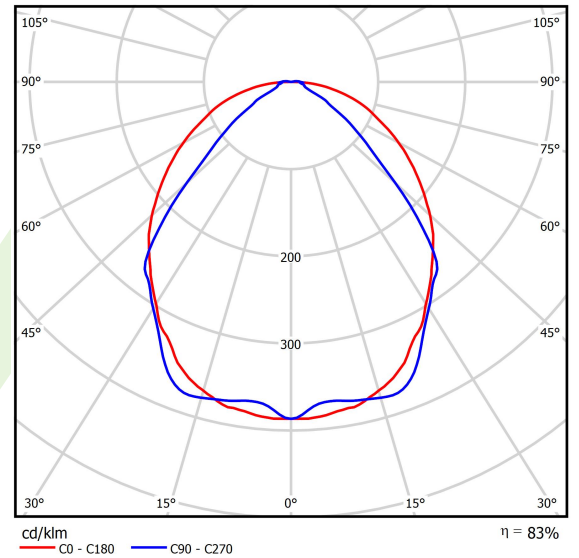

Produkt: X-LINE SLIM L-DOWN LED 5500 OPTICS-WIDE E 34 840 / L-1425MM S-1,5M

Index: 19.4090.2721.34

Beschreibung

Innenbeleuchtung. Montageart: an Aufhängebügeln. Gehäuse aus Aluminium. Farbe - RAL 9016 (weiß). Abmessungen: 1425 x 48 x 70 mm. Abdeckung: OPTICS (Linsen). Der Wirkungsgrad des optischen Systems ist 83,44%. Abstrahlwinkel: (C0-C180) / (C90-C270) - 101,8° / 88,4°. Lichtquelle: LED. Farbtemperatur 4000 K. SDCM=3. CRI>80. Lebensdauer: 100000 h L80/B10. Leuchtenlichtstrom: 4851,4 lm. Gesamtleistungsaufnahme: 31 W. Leuchten Lichtausbeute: 132,6 lm/W. Vorschaltgerät: Ein/Aus (E). Netzspannung 220..240 V, 50..60 Hz. Belastbarkeit der Schaltung: 25 (B10), 40 (B16), 39 (C10), 62 (C16). Umgebungstemperatur: 5 ÷ 35° C. Schutzart: IP40. Stoßfestigkeitsgrad: IK04. Schutzklasse: I. Photobiologische Risikoklasse (IEC/EN 62471): RG0. Die Leuchte kann in CLO-Ausführung (Constant Lumen Output) hergestellt werden. Bitte prüfen Sie im Datenblatt und in der Montageanleitung, ob Montagezubehör erforderlich ist.

Produktmerkmale

Kategorie	Anbauleuchten
Familie	X-LINE SLIM LED
Type	X-LINE SLIM L-DOWN LED 5500 OPTICS-WIDE E 34 840 / L-1425MM S-1,5M
Index	19.4090.2721.34

Technische Daten

Lichtquelle	LED
LED-Lichtstrom [lm]	5845
LED-Leistung [W]	27,3
Leuchtenlichtstrom [lm]	4851,4
Gesamtleistungsaufnahme [W]	31
Leuchten Lichtausbeute [lm/W]	132,6
Farbtemperatur [K]	4000
CRI	>80
SDCM (LED-Quellen)	3
Abstrahlwinkel [°]	(C0-C180) / (C90-C270) - 101,8° / 88,4°
Photobiologische Risikoklasse (IEC/EN 62471)	RG0
Schutzklasse	I
Schutzart	IP40
Netzspannung	220..240 V, 50..60 Hz
Lebensdauer [h]	100000
Lx/By	L80/B10
Umgebungstemperatur [°C]	5 ÷ 35
Betriebsgerät	Ein/Aus (E)
Leistungsfaktor cos φ	>0,95
Belastbarkeit der Schaltung	25 (B10), 40 (B16), 39 (C10), 62 (C16)

Technische Daten

Montageart	an Aufhängebügeln
Leuchtenkörper	Aluminium
Leuchtenfarbe	RAL 9016 (weiß)
Abdeckung	OPTICS (Linsen)
Stoßfestigkeitsgrad	IK04
Abmessungen [mm]	1425 x 48 x 70

Lichtverteilung

Zubehör