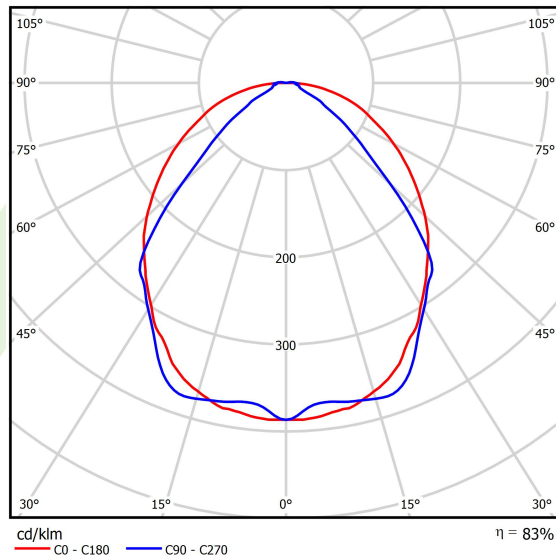

Produkt: X-LINE SLIM L-DOWN LED 5500 OPTICS-WIDE E 21 840 / L-1425MM S-1,5M**Indeks:** 19.4090.2721.21

Opis

Oprawa wykonana z profilu aluminiowego. Dystrybucja światła tylko w dolną półprzestrzeń (L-DOWN). W porównaniu z tradycyjnym X-Line LED, zmniejszone zostały gabaryty oprawy, a całość została zamknięta w wąskim na 48 mm profilu liniowym, co dodało produktowi bardziej eleganckiej formy. W X-Line Slim zastosowano układ optyczny oparty na przesłonie mlecznej PLX lub Micro-PRM lub soczewkach. Całość pozwala manipulować światłem i tworzyć systemy świetlne, ułatwiając tworzenie we wnętrzach warunków komfortowego widzenia i ich estetycznego wyglądu. Oprawa X-Line Slim przeznaczona jest do montażu na zawieszach.

Informacje o produkcie

Kategoria	Oprawy nastropowe
Rodzina	X-LINE SLIM LED
Nazwa	X-LINE SLIM L-DOWN LED 5500 OPTICS-WIDE E 21 840 / L-1425MM S-1,5M
Indeks	19.4090.2721.21

Dane świetlne i elektryczne

Typ źródła	LED
Strumień LED [lm]	5845
Moc LED [W]	27,3
Strumień oprawy [lm]	4851,4
Moc oprawy [W]	31
Skuteczność świetlna oprawy [lm/W]	156,5
Temperatura barwowa [K]	4000
CRI	>80
SDCM (źródła LED)	3
Kąt rozsyłu światła [°]	(C0-C180) / (C90-C270) - 101,8° / 88,4°
Klasa ryzyka fotobiologicznego (PN-EN 62471)	RG0
Klasa ochrony	I
Stopień szczelności	IP40
Zasilanie	220..240 V, 50..60 Hz
Żywotność LED [h]	100000
Lx/By	L80/B10
Temperatura otoczenia [°C]	5 ÷ 35
Zasilacz elektroniczny	standard (E)
Współczynnik mocy cos φ	>0,95
Obciążalność obwodów	25 (B10), 40 (B16), 39 (C10), 62 (C16)

Dane mechaniczne

Montaż	na zwieszakach
Materiał	aluminium
Kolor	RAL 9006 (szary)
Przesłona	OPTICS (układ optyczny oparty na soczewkach)
Odporność mechaniczna	IK04
Wymiary [mm]	1425 x 48 x 70

Fotometria

Akcesoria