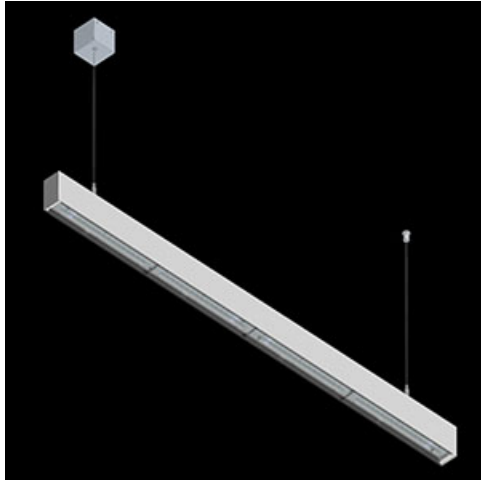

Produkt: X-LINE SLIM L-DOWN LED 5500 OPTICS-WIDE E 21 840 / L-1425MM S-1,5M

Index: 19.4090.2721.21

Beschreibung

Innenbeleuchtung. Montageart: an Aufhängebügeln. Gehäuse aus Aluminium. Farbe - RAL 9006 (grau). Abmessungen: 1425 x 48 x 70 mm. Abdeckung: OPTICS (Linsen). Der Wirkungsgrad des optischen Systems ist 83,44%. Abstrahlwinkel: (C0-C180) / (C90-C270) - 101,8° / 88,4°. Lichtquelle: LED. Farbtemperatur 4000 K. SDCM=3. CRI>80. Lebensdauer: 100000 h L80/B10. Leuchtenlichtstrom: 4851,4 lm. Gesamtleistungsaufnahme: 31 W. Leuchten Lichtausbeute: 156,5 lm/W. Vorschaltgerät: Ein/Aus (E). Netzspannung 220..240 V, 50..60 Hz. Belastbarkeit der Schaltung: 25 (B10), 40 (B16), 39 (C10), 62 (C16). Umgebungstemperatur: 5 ÷ 35° C. Schutzart: IP40. Stoßfestigkeitsgrad: IK04. Schutzklasse: I. Photobiologische Risikoklasse (IEC/EN 62471): RG0. Die Leuchte kann in CLO-Ausführung (Constant Lumen Output) hergestellt werden. Bitte prüfen Sie im Datenblatt und in der Montageanleitung, ob Montagezubehör erforderlich ist.

Produktmerkmale

Kategorie	Anbauleuchten
Familie	X-LINE SLIM LED
Type	X-LINE SLIM L-DOWN LED 5500 OPTICS-WIDE E 21 840 / L-1425MM S-1,5M
Index	19.4090.2721.21

Technische Daten

Lichtquelle	LED
LED-Lichtstrom [lm]	5845
LED-Leistung [W]	27,3
Leuchtenlichtstrom [lm]	4851,4
Gesamtleistungsaufnahme [W]	31
Leuchten Lichtausbeute [lm/W]	156,5
Farbtemperatur [K]	4000
CRI	>80
SDCM (LED-Quellen)	3
Abstrahlwinkel [°]	(C0-C180) / (C90-C270) - 101,8° / 88,4°
Photobiologische Risikoklasse (IEC/EN 62471)	RG0
Schutzklasse	I
Schutzart	IP40
Netzspannung	220..240 V, 50..60 Hz
Lebensdauer [h]	100000
Lx/By	L80/B10
Umgebungstemperatur [°C]	5 ÷ 35
Betriebsgerät	Ein/Aus (E)
Leistungsfaktor cos φ	>0,95
Belastbarkeit der Schaltung	25 (B10), 40 (B16), 39 (C10), 62 (C16)

Technische Daten

Montageart	an Aufhängebügeln
Leuchtenkörper	Aluminium
Leuchtenfarbe	RAL 9006 (grau)
Abdeckung	OPTICS (Linsen)
Stoßfestigkeitsgrad	IK04
Abmessungen [mm]	1425 x 48 x 70

Lichtverteilung

Zubehör