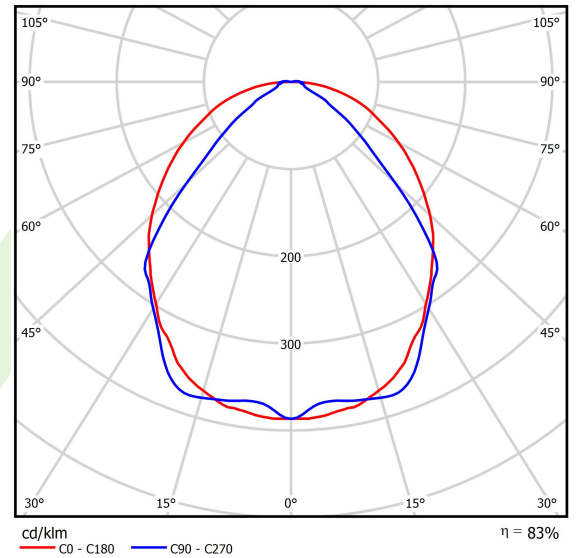

Produkt: X-LINE SLIM L-DOWN LED 5500 OPTICS-WIDE E 21 840 / L-1425MM S-1,5M

Index: 19.4090.2721.21

Beschreibung

Innenbeleuchtung. Montageart: an Aufhängebügeln. Gehäuse aus Aluminium. Farbe - RAL 9006 (grau). Abmessungen: 1425 x 48 x 70 mm. Abdeckung: OPTICS (Linsen). Der Wirkungsgrad des optischen Systems ist 83,44%. Abstrahlwinkel: (C0-C180) / (C90-C270) - 101,8° / 88,4°. Lichtquelle: LED. Farbtemperatur 4000 K. SDCM=3. CRI>80. Lebensdauer: 100000 h L80/B10. Leuchtenlichtstrom: 4851,4 lm. Gesamtleistungsaufnahme: 31 W. Leuchten Lichtausbeute: 156,5 lm/W. Vorschaltgerät: Ein/Aus (E). Netzspannung 220..240 V, 50..60 Hz. Belastbarkeit der Schaltung: 25 (B10), 40 (B16), 39 (C10), 62 (C16). Umgebungstemperatur: 5 ÷ 35° C. Schutzart: IP40. Stoßfestigkeitsgrad: IK04. Schutzklasse: I. Photobiologische Risikoklasse (IEC/EN 62471): RG0. Die Leuchte kann in CLO-Ausführung (Constant Lumen Output) hergestellt werden. Bitte prüfen Sie im Datenblatt und in der Montageanleitung, ob Montagezubehör erforderlich ist.

Produktmerkmale

Kategorie	Anbauleuchten
Familie	X-LINE SLIM LED
Type	X-LINE SLIM L-DOWN LED 5500 OPTICS-WIDE E 21 840 / L-1425MM S-1,5M
Index	19.4090.2721.21

Technische Daten

Lichtquelle	LED
LED-Lichtstrom [lm]	5845
LED-Leistung [W]	27,3
Leuchtenlichtstrom [lm]	4851,4
Gesamtleistungsaufnahme [W]	31
Leuchten Lichtausbeute [lm/W]	156,5
Farbtemperatur [K]	4000
CRI	>80
SDCM (LED-Quellen)	3
Abstrahlwinkel [°]	(C0-C180) / (C90-C270) - 101,8° / 88,4°
Photobiologische Risikoklasse (IEC/EN 62471)	RG0
Schutzklasse	I
Schutzart	IP40
Netzspannung	220..240 V, 50..60 Hz
Lebensdauer [h]	100000
Lx/By	L80/B10
Umgebungstemperatur [°C]	5 ÷ 35
Betriebsgerät	Ein/Aus (E)
Leistungsfaktor cos φ	>0,95
Belastbarkeit der Schaltung	25 (B10), 40 (B16), 39 (C10), 62 (C16)

Technische Daten

Montageart	an Aufhängebügeln
Leuchtenkörper	Aluminium
Leuchtenfarbe	RAL 9006 (grau)
Abdeckung	OPTICS (Linsen)
Stoßfestigkeitsgrad	IK04
Abmessungen [mm]	1425 x 48 x 70

Lichtverteilung

Zubehör