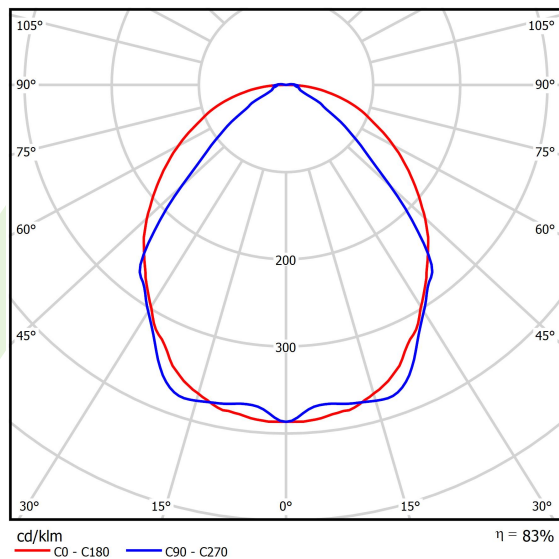

Produkt: X-LINE SLIM L-DOWN LED 5500 OPTICS-WIDE E 24 840 / L-1425MM S-1,5M**Indeks:** 19.4090.2721.24

Opis

Oprawa wykonana z profilu aluminiowego. Dystrybucja światła tylko w dolną półprzestrzeń (L-DOWN). W porównaniu z tradycyjnym X-Line LED, zmniejszone zostały gabaryty oprawy, a całość została zamknięta w wąskim na 48 mm profilu liniowym, co dodało produktowi bardziej eleganckiej formy. W X-Line Slim zastosowano układ optyczny oparty na przesłonie mlecznej PLX lub Micro-PRM lub soczewkach. Całość pozwala manipulować światłem i tworzyć systemy świetlne, ułatwiając tworzenie we wnętrzach warunków komfortowego widzenia i ich estetycznego wyglądu. Oprawa X-Line Slim przeznaczona jest do montażu na zawieszach.

Informacje o produkcie

Kategoria	Oprawy nastropowe
Rodzina	X-LINE SLIM LED
Nazwa	X-LINE SLIM L-DOWN LED 5500 OPTICS-WIDE E 24 840 / L-1425MM S-1,5M
Indeks	19.4090.2721.24

Dane świetlne i elektryczne

Typ źródła	LED
Strumień LED [lm]	5845
Moc LED [W]	27,3
Strumień oprawy [lm]	4851,4
Moc oprawy [W]	31
Skuteczność świetlna oprawy [lm/W]	156,5
Temperatura barwowa [K]	4000
CRI	>80
SDCM (źródła LED)	3
Kąt rozsyłu światła [°]	(C0-C180) / (C90-C270) - 101,8° / 88,4°
Klasa ryzyka fotobiologicznego (PN-EN 62471)	RG0
Klasa ochrony	I
Stopień szczelności	IP40
Zasilanie	220..240 V, 50..60 Hz
Żywotność LED [h]	100000
Lx/By	L80/B10
Temperatura otoczenia [°C]	5 ÷ 35
Zasilacz elektroniczny	standard (E)
Współczynnik mocy cos φ	>0,95
Obciążalność obwodów	30 (B10), 48 (B16), 43 (C10), 70 (C16)

Dane mechaniczne

Montaż	na zwieszakach
Materiał	aluminium
Kolor	anodowane aluminium
Przesłona	OPTICS (układ optyczny oparty na soczewkach)
Odporność mechaniczna	IK04
Wymiary [mm]	1425 x 48 x 70

Fotometria