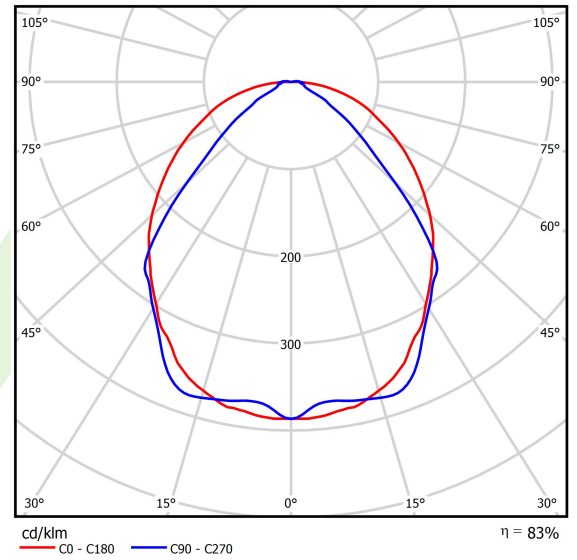

## Beschreibung

Innenbeleuchtung. Montageart: an Aufhängebügeln. Gehäuse aus Aluminium. Farbe - eloxiertes Aluminium. Abmessungen: 1425 x 48 x 70 mm. Abdeckung: OPTICS (Linsen). Der Wirkungsgrad des optischen Systems ist 83,44%. Abstrahlwinkel: (C0-C180) / (C90-C270) - 101,8° / 88,4°. Lichtquelle: LED. Farbtemperatur 4000 K. SDCM=3. CRI>80. Lebensdauer: 100000 h L80/B10. Leuchtenlichtstrom: 4851,4 lm. Gesamtleistungsaufnahme: 31 W. Leuchten Lichtausbeute: 156,5 lm/W. Vorschaltgerät: Ein/Aus (E). Netzspannung 220..240 V, 50..60 Hz. Belastbarkeit der Schaltung: 30 (B10), 48 (B16), 43 (C10), 70 (C16). Umgebungstemperatur: 5 ÷ 35° C. Schutzart: IP40. Stoßfestigkeitsgrad: IK04. Schutzklasse: I. Photobiologische Risikoklasse (IEC/EN 62471): RG0. Die Leuchte kann in CLO-Ausführung (Constant Lumen Output) hergestellt werden. Bitte prüfen Sie im Datenblatt und in der Montageanleitung, ob Montagezubehör erforderlich ist.

## Technische Daten

Lichtquelle	<b>LED</b>
LED-Lichtstrom [lm]	<b>5845</b>
LED-Leistung [W]	<b>27,3</b>
Leuchtenlichtstrom [lm]	<b>4851,4</b>
Gesamtleistungsaufnahme [W]	<b>31</b>
Leuchten Lichtausbeute [lm/W]	<b>156,5</b>
Farbtemperatur [K]	<b>4000</b>
CRI	<b>&gt;80</b>
SDCM (LED-Quellen)	<b>3</b>
Abstrahlwinkel [°]	<b>(C0-C180) / (C90-C270) - 101,8° / 88,4°</b>
Photobiologische Risikoklasse (IEC/EN 62471)	<b>RG0</b>
Schutzklasse	<b>I</b>
Schutzart	<b>IP40</b>
Netzspannung	<b>220..240 V, 50..60 Hz</b>
Lebensdauer [h]	<b>100000</b>
Lx/By	<b>L80/B10</b>
Umgebungstemperatur [°C]	<b>5 ÷ 35</b>
Betriebsgerät	<b>Ein/Aus (E)</b>
Leistungsfaktor cos φ	<b>&gt;0,95</b>
Belastbarkeit der Schaltung	<b>30 (B10), 48 (B16), 43 (C10), 70 (C16)</b>

## Technische Daten

Montageart	an Aufhängebügeln
Leuchtenkörper	Aluminium
Leuchtenfarbe	eloxiertes Aluminium
Abdeckung	OPTICS (Linsen)
Stoßfestigkeitsgrad	IK04
Abmessungen [mm]	1425 x 48 x 70

## Lichtverteilung