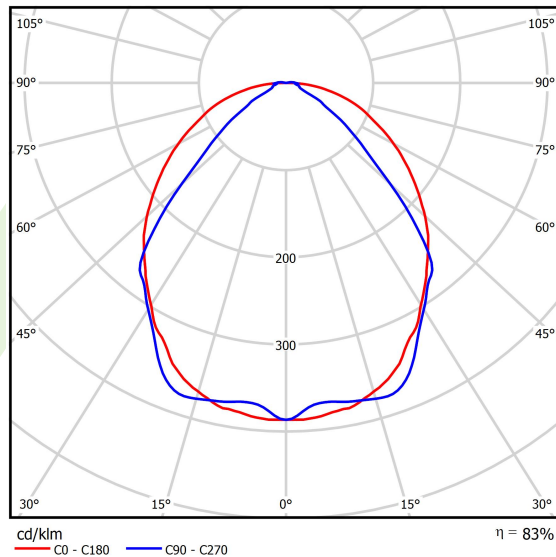

## Dane świetlne i elektryczne

Typ źródła	LED
Strumień LED [lm]	5845
Moc LED [W]	27,3
Strumień oprawy [lm]	4851,4
Moc oprawy [W]	31
Skuteczność świetlna oprawy [lm/W]	156,5
Temperatura barwowa [K]	4000
CRI	>80
SDCM (źródła LED)	3
Kąt rozsyłu światła [°]	(C0-C180) / (C90-C270) - 101,8° / 88,4°
Klasa ryzyka fotobiologicznego (PN-EN 62471)	RG0
Klasa ochrony	I
Stopień szczelności	IP40
Zasilanie	220..240 V, 50..60 Hz
Żywotność LED [h]	100000
Lx/By	L80/B10
Temperatura otoczenia [°C]	5 ÷ 35
Zasilacz elektroniczny	standard (E)
Współczynnik mocy cos φ	>0,95
Obciążalność obwodów	25 (B10), 40 (B16), 39 (C10), 62 (C16)

## Fotometria