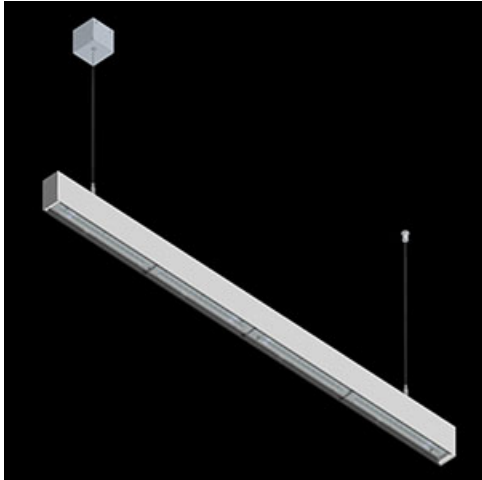

Produkt: X-LINE SLIM L-DOWN LED 5500 OPTICS-WIDE EDD 34 830 / L-1425MM S-1,5M**Indeks:** 19.4090.2713.34

Opis

Oprawa wykonana z profilu aluminiowego. Dystrybucja światła tylko w dolną półprzestrzeń (L-DOWN). W porównaniu z tradycyjnym X-Line LED, zmniejszone zostały gabaryty oprawy, a całość została zamknięta w wąskim na 48 mm profilu liniowym, co dodało produktowi bardziej eleganckiej formy. W X-Line Slim zastosowano układ optyczny oparty na przesłonie mlecznej PLX lub Micro-PRM lub soczewkach. Całość pozwala manipulować światłem i tworzyć systemy świetlne, ułatwiając tworzenie we wnętrzach warunków komfortowego widzenia i ich estetycznego wyglądu. Oprawa X-Line Slim przeznaczona jest do montażu na zawieszach.

Informacje o produkcie

Kategoria **Oprawy nastropowe**Rodzina **X-LINE SLIM LED**Nazwa **X-LINE SLIM L-DOWN LED 5500 OPTICS-WIDE EDD 34 830 / L-1425MM S-1,5M**Indeks **19.4090.2713.34**

Dane świetlne i elektryczne

Dane mechaniczne

Montaż	na zwieszakach
Materiał	aluminium
Kolor	RAL 9016 (biały)
Przesłona	OPTICS (układ optyczny oparty na soczewkach)
Odporność mechaniczna	IK04
Wymiary [mm]	1425 x 48 x 70

Fotometria

Akcesoria

Nazwa SUSPENSION NEW TYPE-C
LENGHT-1,5 METER WITHOUT
WIRE 1-POINT

Zdjęcie