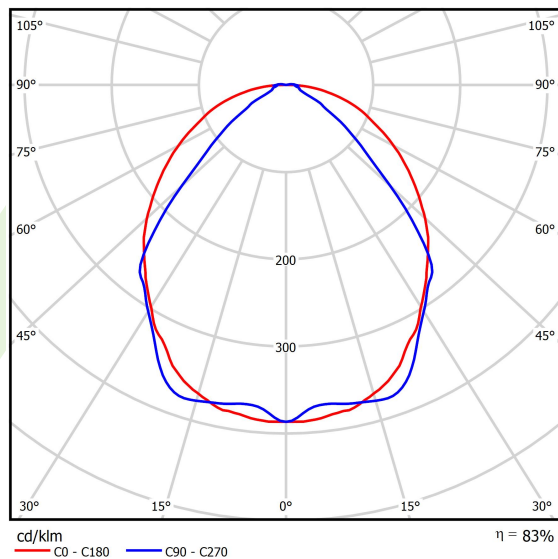

## Dane świetlne i elektryczne

Typ źródła	LED
Strumień LED [lm]	5552,5
Moc LED [W]	27,3
Strumień oprawy [lm]	4608,6
Moc oprawy [W]	31
Skuteczność świetlna oprawy [lm/W]	148,7
Temperatura barwowa [K]	3000
CRI	>80
SDCM (źródła LED)	3
Kąt rozsyłu światła [°]	(C0-C180) / (C90-C270) - 101,8° / 88,4°
Klasa ryzyka fotobiologicznego (PN-EN 62471)	RG0
Klasa ochrony	I
Stopień szczelności	IP40
Zasilanie	220..240 V, 50..60 Hz
Żywotność LED [h]	100000
Lx/By	L80/B10
Temperatura otoczenia [°C]	5 ÷ 35
Zasilacz elektroniczny	DIM DALI (EDD)
Współczynnik mocy cos φ	>0,95
Obciążalność obwodów	17 (B10), 28 (B16), 26 (C10), 41 (C16)

## Fotometria