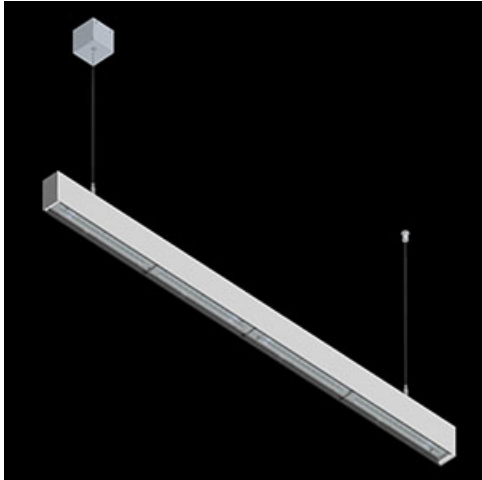

**Produkt:** X-LINE SLIM L-DOWN LED 5500 OPTICS-WIDE EDD 34 830 / L-1425MM S-1,5M**Indeks:** 19.4090.2713.34

## Opis

Oprawa wykonana z profilu aluminiowego. Dystrybucja światła tylko w dolną półprzestrzeń (L-DOWN). W porównaniu z tradycyjnym X-Line LED, zmniejszone zostały gabaryty oprawy, a całość została zamknięta w wąskim na 48 mm profilu liniowym, co dodało produktowi bardziej eleganckiej formy. W X-Line Slim zastosowano układ optyczny oparty na przesłonie mlecznej PLX lub Micro-PRM lub soczewkach. Całość pozwala manipulować światłem i tworzyć systemy świetlne, ułatwiając tworzenie we wnętrzach warunków komfortowego widzenia i ich estetycznego wyglądu. Oprawa X-Line Slim przeznaczona jest do montażu na zawieszach.

## Informacje o produkcie

Kategoria **Oprawy nastropowe**Rodzina **X-LINE SLIM LED**Nazwa **X-LINE SLIM L-DOWN LED 5500 OPTICS-WIDE EDD 34 830 / L-1425MM S-1,5M**Indeks **19.4090.2713.34**

## Dane mechaniczne

Montaż	na zwieszakach
Materiał	aluminium
Kolor	RAL 9016 (biały)
Przesłona	OPTICS (układ optyczny oparty na soczewkach)
Odporność mechaniczna	IK04
Wymiary [mm]	1425 x 48 x 70