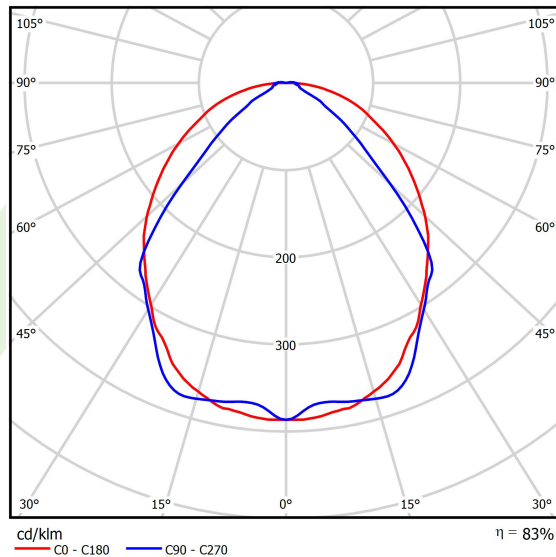

Produkt: X-LINE SLIM L-DOWN LED 5500 OPTICS-WIDE EDD 21 830 / L-1425MM S-1,5M**Indeks:** 19.4090.2713.21

Opis

Oprawa wykonana z profilu aluminiowego. Dystrybucja światła tylko w dolną półprzestrzeń (L-DOWN). W porównaniu z tradycyjnym X-Line LED, zmniejszone zostały gabaryty oprawy, a całość została zamknięta w wąskim na 48 mm profilu liniowym, co dodało produktowi bardziej eleganckiej formy. W X-Line Slim zastosowano układ optyczny oparty na przesłonie mlecznej PLX lub Micro-PRM lub soczewkach. Całość pozwala manipulować światłem i tworzyć systemy świetlne, ułatwiając tworzenie we wnętrzach warunków komfortowego widzenia i ich estetycznego wyglądu. Oprawa X-Line Slim przeznaczona jest do montażu na zawieszach.

Informacje o produkcie

Kategoria	Oprawy nastropowe
Rodzina	X-LINE SLIM LED
Nazwa	X-LINE SLIM L-DOWN LED 5500 OPTICS-WIDE EDD 21 830 / L-1425MM S-1,5M
Indeks	19.4090.2713.21

Dane świetlne i elektryczne

Typ źródła	LED
Strumień LED [lm]	5552,5
Moc LED [W]	27,3
Strumień oprawy [lm]	4608,6
Moc oprawy [W]	31
Skuteczność świetlna oprawy [lm/W]	148,7
Temperatura barwowa [K]	3000
CRI	>80
SDCM (źródła LED)	3
Kąt rozsyłu światła [°]	(C0-C180) / (C90-C270) - 101,8° / 88,4°
Klasa ryzyka fotobiologicznego (PN-EN 62471)	RG0
Klasa ochrony	I
Stopień szczelności	IP40
Zasilanie	220..240 V, 50..60 Hz
Żywotność LED [h]	100000
Lx/By	L80/B10
Temperatura otoczenia [°C]	5 ÷ 35
Zasilacz elektroniczny	DIM DALI (EDD)
Współczynnik mocy cos φ	>0,95
Obciążalność obwodów	17 (B10), 28 (B16), 26 (C10), 41 (C16)

Dane mechaniczne

Montaż	na zwieszakach
Materiał	aluminium
Kolor	RAL 9006 (szary)
Przesłona	OPTICS (układ optyczny oparty na soczewkach)
Odporność mechaniczna	IK04
Wymiary [mm]	1425 x 48 x 70

Fotometria

Akcesoria