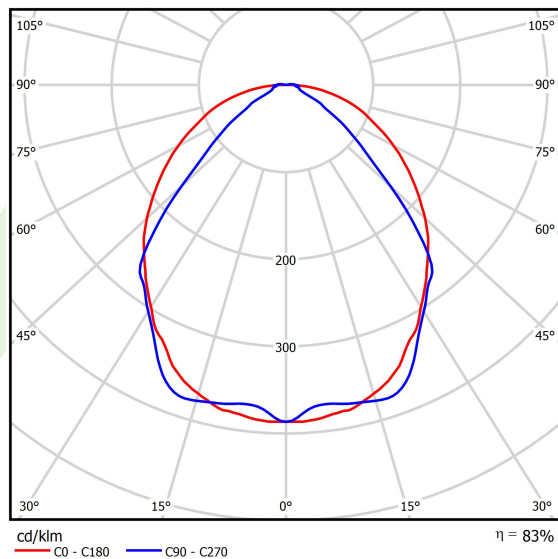

Produkt: X-LINE SLIM L-DOWN LED 5500 OPTICS-WIDE EDD 21 830 / L-1425MM S-1,5M**Indeks:** 19.4090.2713.21

Opis

Oprawa wykonana z profilu aluminiowego. Dystrybucja światła tylko w dolną półprzestrzeń (L-DOWN). W porównaniu z tradycyjnym X-Line LED, zmniejszone zostały gabaryty oprawy, a całość została zamknięta w wąskim na 48 mm profilu liniowym, co dodało produktowi bardziej eleganckiej formy. W X-Line Slim zastosowano układ optyczny oparty na przesłonie mlecznej PLX lub Micro-PRM lub soczewkach. Całość pozwala manipulować światłem i tworzyć systemy świetlne, ułatwiając tworzenie we wnętrzach warunków komfortowego widzenia i ich estetycznego wyglądu. Oprawa X-Line Slim przeznaczona jest do montażu na zawieszach.

Informacje o produkcie

Kategoria	Oprawy nastropowe
Rodzina	X-LINE SLIM LED
Nazwa	X-LINE SLIM L-DOWN LED 5500 OPTICS-WIDE EDD 21 830 / L-1425MM S-1,5M
Indeks	19.4090.2713.21

Dane świetlne i elektryczne

Typ źródła	LED
Strumień LED [lm]	5552,5
Moc LED [W]	27,3
Strumień oprawy [lm]	4608,6
Moc oprawy [W]	31
Skuteczność świetlna oprawy [lm/W]	132,6
Temperatura barwowa [K]	3000
CRI	>80
SDCM (źródła LED)	3
Kąt rozsyłu światła [°]	(C0-C180) / (C90-C270) - 101,8° / 88,4°
Klasa ryzyka fotobiologicznego (PN-EN 62471)	RG0
Klasa ochrony	I
Stopień szczelności	IP40
Zasilanie	220..240 V, 50..60 Hz
Żywotność LED [h]	100000
Lx/By	L80/B10
Temperatura otoczenia [°C]	5 ÷ 35
Zasilacz elektroniczny	DIM DALI (EDD)
Współczynnik mocy cos φ	>0,95
Obciążalność obwodów	17 (B10), 28 (B16), 26 (C10), 41 (C16)

Dane mechaniczne

Montaż	na zwieszakach
Materiał	aluminium
Kolor	RAL 9006 (szary)
Przesłona	OPTICS (układ optyczny oparty na soczewkach)
Odporność mechaniczna	IK04
Wymiary [mm]	1425 x 48 x 70

Fotometria

Akcesoria