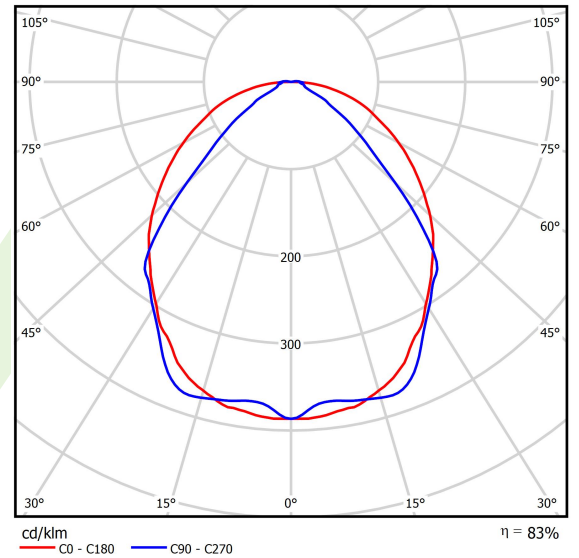

## Beschreibung

Innenbeleuchtung. Montageart: an Aufhängebügeln. Gehäuse aus Aluminium. Farbe - RAL 9006 (grau). Abmessungen: 1425 x 48 x 70 mm. Abdeckung: OPTICS (Linsen). Der Wirkungsgrad des optischen Systems ist 83,44%. Abstrahlwinkel: (C0-C180) / (C90-C270) - 101,8° / 88,4°. Lichtquelle: LED. Farbtemperatur 3000 K. SDCM=3. CRI>80. Lebensdauer: 100000 h L80/B10. Leuchtenlichtstrom: 4608,6 lm. Gesamtleistungsaufnahme: 31 W. Leuchten Lichtausbeute: 132,6 lm/W. Vorschaltgerät: DIM DALI (EDD). Netzspannung 220..240 V, 50..60 Hz. Belastbarkeit der Schaltung: 17 (B10), 28 (B16), 26 (C10), 41 (C16). Umgebungstemperatur: 5 ÷ 35° C. Schutzart: IP40. Stoßfestigkeitsgrad: IK04. Schutzklasse: I. Photobiologische Risikoklasse (IEC/EN 62471): RG0. Die Leuchte kann in CLO-Ausführung (Constant Lumen Output) hergestellt werden. Bitte prüfen Sie im Datenblatt und in der Montageanleitung, ob Montagezubehör erforderlich ist.

## Technische Daten

Lichtquelle	<b>LED</b>
LED-Lichtstrom [lm]	<b>5552,5</b>
LED-Leistung [W]	<b>27,3</b>
Leuchtenlichtstrom [lm]	<b>4608,6</b>
Gesamtleistungsaufnahme [W]	<b>31</b>
Leuchten Lichtausbeute [lm/W]	<b>132,6</b>
Farbtemperatur [K]	<b>3000</b>
CRI	<b>&gt;80</b>
SDCM (LED-Quellen)	<b>3</b>
Abstrahlwinkel [°]	<b>(C0-C180) / (C90-C270) - 101,8° / 88,4°</b>
Photobiologische Risikoklasse (IEC/EN 62471)	<b>RG0</b>
Schutzklasse	<b>I</b>
Schutzart	<b>IP40</b>
Netzspannung	<b>220..240 V, 50..60 Hz</b>
Lebensdauer [h]	<b>100000</b>
Lx/By	<b>L80/B10</b>
Umgebungstemperatur [°C]	<b>5 ÷ 35</b>
Betriebsgerät	<b>DIM DALI (EDD)</b>
Leistungsfaktor cos φ	<b>&gt;0,95</b>
Belastbarkeit der Schaltung	<b>17 (B10), 28 (B16), 26 (C10), 41 (C16)</b>

## Technische Daten

Montageart	an Aufhängebügeln
Leuchtenkörper	Aluminium
Leuchtenfarbe	RAL 9006 (grau)
Abdeckung	OPTICS (Linsen)
Stoßfestigkeitsgrad	IK04
Abmessungen [mm]	1425 x 48 x 70

## Lichtverteilung