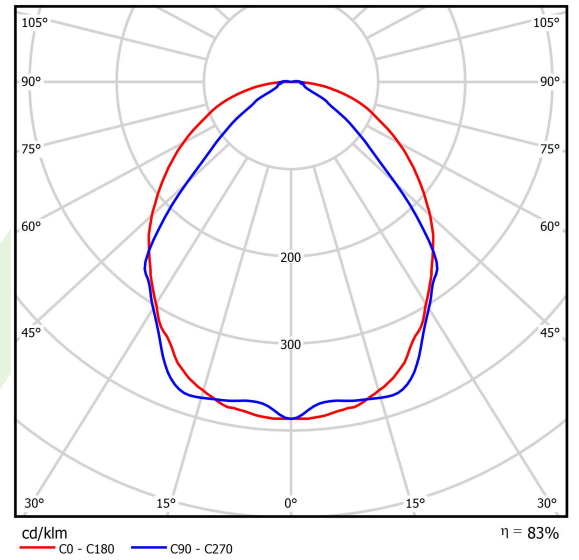

## Beschreibung

Innenbeleuchtung. Montageart: an Aufhängebügeln. Gehäuse aus Aluminium. Farbe - eloxiertes Aluminium. Abmessungen: 1425 x 48 x 70 mm. Abdeckung: OPTICS (Linsen). Der Wirkungsgrad des optischen Systems ist 83,44%. Abstrahlwinkel: (C0-C180) / (C90-C270) - 101,8° / 88,4°. Lichtquelle: LED. Farbtemperatur 3000 K. SDCM=3. CRI>80. Lebensdauer: 100000 h L80/B10. Leuchtenlichtstrom: 4608,6 lm. Gesamtleistungsaufnahme: 31 W. Leuchten Lichtausbeute: 148,7 lm/W. Vorschaltgerät: DIM DALI (EDD). Netzspannung 220..240 V, 50..60 Hz. Belastbarkeit der Schaltung: 17 (B10), 28 (B16), 26 (C10), 41 (C16). Umgebungstemperatur: 5 ÷ 35° C. Schutzart: IP40. Stoßfestigkeitsgrad: IK04. Schutzklasse: I. Photobiologische Risikoklasse (IEC/EN 62471): RG0. Die Leuchte kann in CLO-Ausführung (Constant Lumen Output) hergestellt werden. Bitte prüfen Sie im Datenblatt und in der Montageanleitung, ob Montagezubehör erforderlich ist.

## Technische Daten

Lichtquelle	<b>LED</b>
LED-Lichtstrom [lm]	<b>5552,5</b>
LED-Leistung [W]	<b>27,3</b>
Leuchtenlichtstrom [lm]	<b>4608,6</b>
Gesamtleistungsaufnahme [W]	<b>31</b>
Leuchten Lichtausbeute [lm/W]	<b>148,7</b>
Farbtemperatur [K]	<b>3000</b>
CRI	<b>&gt;80</b>
SDCM (LED-Quellen)	<b>3</b>
Abstrahlwinkel [°]	<b>(C0-C180) / (C90-C270) - 101,8° / 88,4°</b>
Photobiologische Risikoklasse (IEC/EN 62471)	<b>RG0</b>
Schutzklasse	<b>I</b>
Schutzart	<b>IP40</b>
Netzspannung	<b>220..240 V, 50..60 Hz</b>
Lebensdauer [h]	<b>100000</b>
Lx/By	<b>L80/B10</b>
Umgebungstemperatur [°C]	<b>5 ÷ 35</b>
Betriebsgerät	<b>DIM DALI (EDD)</b>
Leistungsfaktor cos φ	<b>&gt;0,95</b>
Belastbarkeit der Schaltung	<b>17 (B10), 28 (B16), 26 (C10), 41 (C16)</b>

## Technische Daten

Montageart	an Aufhängebügeln
Leuchtenkörper	Aluminium
Leuchtenfarbe	eloxiertes Aluminium
Abdeckung	OPTICS (Linsen)
Stoßfestigkeitsgrad	IK04
Abmessungen [mm]	1425 x 48 x 70

## Lichtverteilung