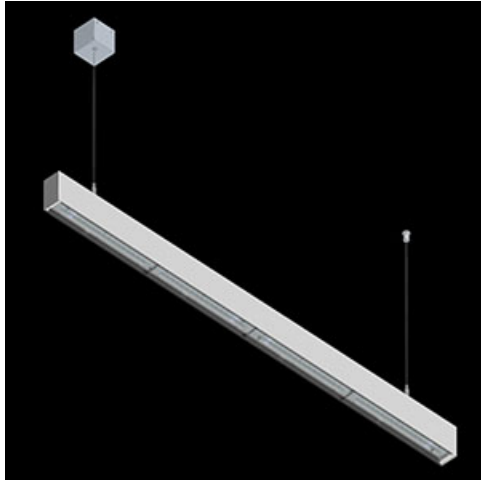

**Produkt:** X-LINE SLIM L-DOWN LED 5500 OPTICS-WIDE EDD 24 830 / L-1425MM S-1,5M

**Index:** 19.4090.2713.24

## Beschreibung

Innenbeleuchtung. Montageart: an Aufhängebügeln. Gehäuse aus Aluminium. Farbe - eloxiertes Aluminium. Abmessungen: 1425 x 48 x 70 mm. Abdeckung: OPTICS (Linsen). Der Wirkungsgrad des optischen Systems ist 83,44%. Abstrahlwinkel: (C0-C180) / (C90-C270) - 101,8° / 88,4°. Lichtquelle: LED. Farbtemperatur 3000 K. SDCM=3. CRI>80. Lebensdauer: 100000 h L80/B10. Leuchtenlichtstrom: 4608,6 lm. Gesamtleistungsaufnahme: 31 W. Leuchten Lichtausbeute: 148,7 lm/W. Vorschaltgerät: DIM DALI (EDD). Netzspannung 220..240 V, 50..60 Hz. Belastbarkeit der Schaltung: 17 (B10), 28 (B16), 26 (C10), 41 (C16). Umgebungstemperatur: 5 ÷ 35° C. Schutzart: IP40. Stoßfestigkeitsgrad: IK04. Schutzklasse: I. Photobiologische Risikoklasse (IEC/EN 62471): RG0. Die Leuchte kann in CLO-Ausführung (Constant Lumen Output) hergestellt werden. Bitte prüfen Sie im Datenblatt und in der Montageanleitung, ob Montagezubehör erforderlich ist.

## Produktmerkmale

Kategorie	<b>Anbauleuchten</b>
Familie	<b>X-LINE SLIM LED</b>
Type	<b>X-LINE SLIM L-DOWN LED 5500 OPTICS-WIDE EDD 24 830 / L-1425MM S-1,5M</b>
Index	<b>19.4090.2713.24</b>

## Technische Daten

Montageart	an Aufhängebügeln
Leuchtenkörper	Aluminium
Leuchtenfarbe	eloxiertes Aluminium
Abdeckung	OPTICS (Linsen)
Stoßfestigkeitsgrad	IK04
Abmessungen [mm]	1425 x 48 x 70