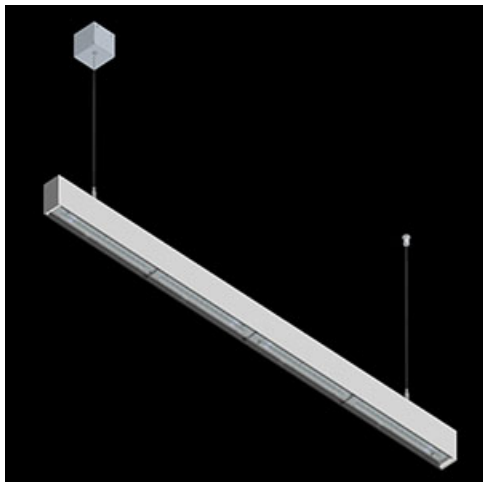

Produkt: X-LINE SLIM L-DOWN LED 5500 OPTICS-WIDE EDD 04 830 / L-1425MM S-1,5M**Indeks:** 19.4090.2713.04

Opis

Oprawa wykonana z profilu aluminiowego. Dystrybucja światła tylko w dolną półprzestrzeń (L-DOWN). W porównaniu z tradycyjnym X-Line LED, zmniejszone zostały gabaryty oprawy, a całość została zamknięta w wąskim na 48 mm profilu liniowym, co dodało produktowi bardziej eleganckiej formy. W X-Line Slim zastosowano układ optyczny oparty na przesłonie mlecznej PLX lub Micro-PRM lub soczewkach. Całość pozwala manipulować światłem i tworzyć systemy świetlne, ułatwiając tworzenie we wnętrzach warunków komfortowego widzenia i ich estetycznego wyglądu. Oprawa X-Line Slim przeznaczona jest do montażu na zawieszach. *Wybrane warianty opraw dostępne są z certyfikatem ENEC.

Informacje o produkcie

Kategoria	Oprawy nastropowe
Rodzina	X-LINE SLIM LED
Nazwa	X-LINE SLIM L-DOWN LED 5500 OPTICS-WIDE EDD 04 830 / L-1425MM S-1,5M
Indeks	19.4090.2713.04
EAN	5902107552824

Dane świetlne i elektryczne

Typ źródła	LED
Strumień LED [lm]	5552,5
Moc LED [W]	27,3
Strumień oprawy [lm]	4608,6
Moc oprawy [W]	31
Skuteczność świetlna oprawy [lm/W]	148,7
Temperatura barwowa [K]	3000
CRI	>80
SDCM (źródła LED)	3
Kąt rozsyłu światła [°]	(C0-C180) / (C90-C270) - 101,8° / 88,4°
Klasa ryzyka fotobiologicznego (PN-EN 62471)	RG0
Klasa ochrony	I
Stopień szczelności	IP40
Zasilanie	220..240 V, 50..60 Hz
Żywotność LED [h]	100000
Lx/By	L80/B10
Temperatura otoczenia [°C]	5 ÷ 35
Zasilacz elektroniczny	DIM DALI (EDD)
Współczynnik mocy cos φ	>0,95
Obciążalność obwodów	17 (B10), 28 (B16), 26 (C10), 41 (C16)

Dane mechaniczne

Montaż	na zwieszakach
Materiał	aluminium
Kolor	RAL 9005 (czarny)
Przesłona	OPTICS (układ optyczny oparty na soczewkach)
Odporność mechaniczna	IK04
Wymiary [mm]	1425 x 48 x 70

Fotometria