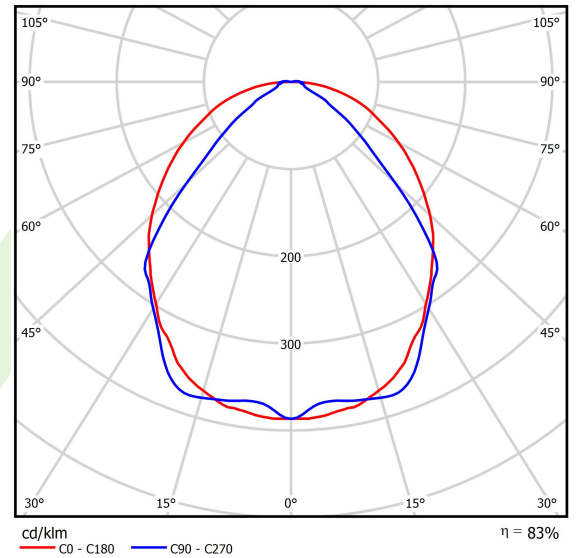

Produkt: X-LINE SLIM L-DOWN LED 5500 OPTICS-WIDE EDD 04 830 / L-1425MM S-1,5M

Index: 19.4090.2713.04

Beschreibung

Innenbeleuchtung. Montageart: an Aufhängebügeln. Gehäuse aus Aluminium. Farbe - RAL 9005 (schwarz). Abmessungen: 1425 x 48 x 70 mm. Abdeckung: OPTICS (Linsen). Der Wirkungsgrad des optischen Systems ist 83,44%. Abstrahlwinkel: (C0-C180) / (C90-C270) - 101,8° / 88,4°. Lichtquelle: LED. Farbtemperatur 3000 K. SDCM=3. CRI>80. Lebensdauer: 100000 h L80/B10. Leuchtenlichtstrom: 4608,6 lm. Gesamtleistungsaufnahme: 31 W. Leuchten Lichtausbeute: 148,7 lm/W. Vorschaltgerät: DIM DALI (EDD). Netzspannung 220..240 V, 50..60 Hz. Belastbarkeit der Schaltung: 17 (B10), 28 (B16), 26 (C10), 41 (C16). Umgebungstemperatur: 5 ÷ 35° C. Schutzart: IP40. Stoßfestigkeitsgrad: IK04. Schutzklasse: I. Photobiologische Risikoklasse (IEC/EN 62471): RG0. Die Leuchte kann in CLO-Ausführung (Constant Lumen Output) hergestellt werden. Bitte prüfen Sie im Datenblatt und in der Montageanleitung, ob Montagezubehör erforderlich ist.

Produktmerkmale

Kategorie	Anbauleuchten
Familie	X-LINE SLIM LED
Type	X-LINE SLIM L-DOWN LED 5500 OPTICS-WIDE EDD 04 830 / L-1425MM S-1,5M
Index	19.4090.2713.04

Technische Daten

Lichtquelle	LED
LED-Lichtstrom [lm]	5552,5
LED-Leistung [W]	27,3
Leuchtenlichtstrom [lm]	4608,6
Gesamtleistungsaufnahme [W]	31
Leuchten Lichtausbeute [lm/W]	148,7
Farbtemperatur [K]	3000
CRI	>80
SDCM (LED-Quellen)	3
Abstrahlwinkel [°]	(C0-C180) / (C90-C270) - 101,8° / 88,4°
Photobiologische Risikoklasse (IEC/EN 62471)	RG0
Schutzklasse	I
Schutzart	IP40
Netzspannung	220..240 V, 50..60 Hz
Lebensdauer [h]	100000
Lx/By	L80/B10
Umgebungstemperatur [°C]	5 ÷ 35
Betriebsgerät	DIM DALI (EDD)
Leistungsfaktor cos φ	>0,95
Belastbarkeit der Schaltung	17 (B10), 28 (B16), 26 (C10), 41 (C16)

Technische Daten

Montageart	an Aufhängebügeln
Leuchtenkörper	Aluminium
Leuchtenfarbe	RAL 9005 (schwarz)
Abdeckung	OPTICS (Linsen)
Stoßfestigkeitsgrad	IK04
Abmessungen [mm]	1425 x 48 x 70

Lichtverteilung