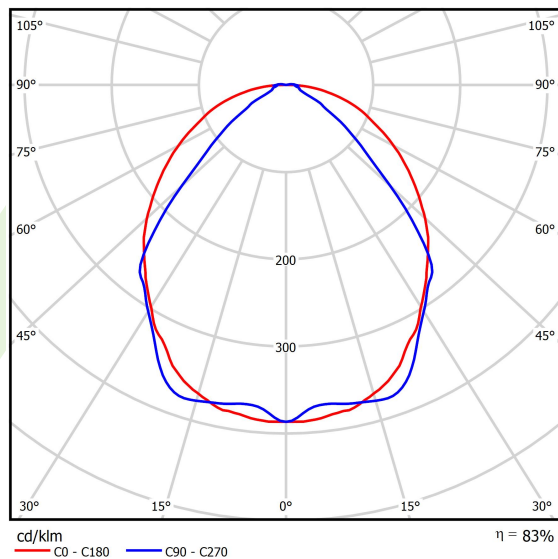

Produkt: X-LINE SLIM L-DOWN LED 5500 OPTICS-WIDE E 34 830 / L-1425MM S-1,5M

Indeks: 19.4090.2711.34

Opis

Oprawa wykonana z profilu aluminiowego. Dystrybucja światła tylko w dolną półprzestrzeń (L-DOWN). W porównaniu z tradycyjnym X-Line LED, zmniejszone zostały gabaryty oprawy, a całość została zamknięta w wąskim na 48 mm profilu liniowym, co dodało produktowi bardziej eleganckiej formy. W X-Line Slim zastosowano układ optyczny oparty na przesłonie mlecznej PLX lub Micro-PRM lub soczewkach. Całość pozwala manipulować światłem i tworzyć systemy świetlne, ułatwiając tworzenie we wnętrzach warunków komfortowego widzenia i ich estetycznego wyglądu. Oprawa X-Line Slim przeznaczona jest do montażu na zawieszach.

Informacje o produkcie

Kategoria	Oprawy nastropowe
Rodzina	X-LINE SLIM LED
Nazwa	X-LINE SLIM L-DOWN LED 5500 OPTICS-WIDE E 34 830 / L-1425MM S-1,5M
Indeks	19.4090.2711.34

Dane świetlne i elektryczne

Typ źródła	LED
Strumień LED [lm]	5552,5
Moc LED [W]	27,3
Strumień oprawy [lm]	4608,6
Moc oprawy [W]	31
Skuteczność świetlna oprawy [lm/W]	132,6
Temperatura barwowa [K]	3000
CRI	>80
SDCM (źródła LED)	3
Kąt rozsyłu światła [°]	(C0-C180) / (C90-C270) - 101,8° / 88,4°
Klasa ryzyka fotobiologicznego (PN-EN 62471)	RG0
Klasa ochrony	I
Stopień szczelności	IP40
Zasilanie	220..240 V, 50..60 Hz
Żywotność LED [h]	100000
Lx/By	L80/B10
Temperatura otoczenia [°C]	5 ÷ 35
Zasilacz elektroniczny	standard (E)
Współczynnik mocy cos φ	>0,95
Obciążalność obwodów	25 (B10), 40 (B16), 39 (C10), 62 (C16)

Dane mechaniczne

Montaż	na zwieszakach
Materiał	aluminium
Kolor	RAL 9016 (biały)
Przesłona	OPTICS (układ optyczny oparty na soczewkach)
Odporność mechaniczna	IK04
Wymiary [mm]	1425 x 48 x 70

Fotometria

Akcesoria