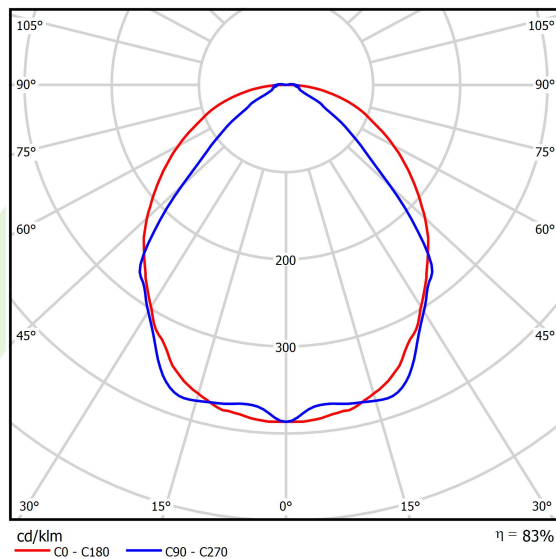

## Dane świetlne i elektryczne

Typ źródła	LED
Strumień LED [lm]	5552,5
Moc LED [W]	27,3
Strumień oprawy [lm]	4608,6
Moc oprawy [W]	31
Skuteczność świetlna oprawy [lm/W]	148,7
Temperatura barwowa [K]	3000
CRI	>80
SDCM (źródła LED)	3
Kąt rozsyłu światła [°]	(C0-C180) / (C90-C270) - 101,8° / 88,4°
Klasa ryzyka fotobiologicznego (PN-EN 62471)	RG0
Klasa ochrony	I
Stopień szczelności	IP40
Zasilanie	220..240 V, 50..60 Hz
Żywotność LED [h]	100000
Lx/By	L80/B10
Temperatura otoczenia [°C]	5 ÷ 35
Zasilacz elektroniczny	standard (E)
Współczynnik mocy cos φ	>0,95
Obciążalność obwodów	25 (B10), 40 (B16), 39 (C10), 62 (C16)

## Fotometria