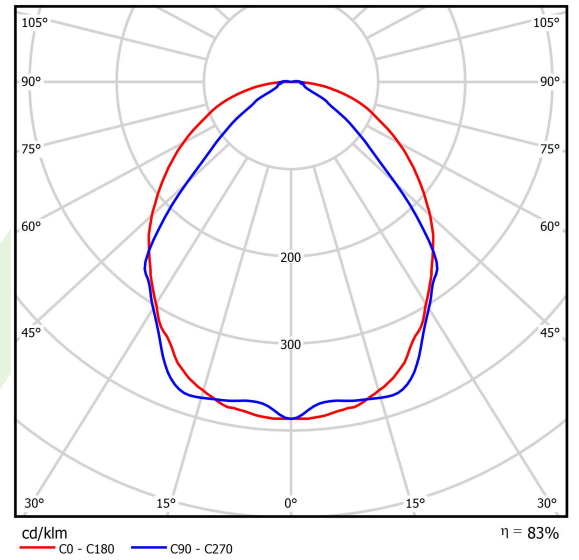

Produkt: X-LINE SLIM L-DOWN LED 5500 OPTICS-WIDE E 34 830 / L-1425MM S-1,5M

Index: 19.4090.2711.34

Beschreibung

Innenbeleuchtung. Montageart: an Aufhängebügeln. Gehäuse aus Aluminium. Farbe - RAL 9016 (weiß). Abmessungen: 1425 x 48 x 70 mm. Abdeckung: OPTICS (Linsen). Der Wirkungsgrad des optischen Systems ist 83,44%. Abstrahlwinkel: (C0-C180) / (C90-C270) - 101,8° / 88,4°. Lichtquelle: LED. Farbtemperatur 3000 K. SDCM=3. CRI>80. Lebensdauer: 100000 h L80/B10. Leuchtenlichtstrom: 4608,6 lm. Gesamtleistungsaufnahme: 31 W. Leuchten Lichtausbeute: 132,6 lm/W. Vorschaltgerät: Ein/Aus (E). Netzspannung 220..240 V, 50..60 Hz. Belastbarkeit der Schaltung: 25 (B10), 40 (B16), 39 (C10), 62 (C16). Umgebungstemperatur: 5 ÷ 35° C. Schutzart: IP40. Stoßfestigkeitsgrad: IK04. Schutzklasse: I. Photobiologische Risikoklasse (IEC/EN 62471): RG0. Die Leuchte kann in CLO-Ausführung (Constant Lumen Output) hergestellt werden. Bitte prüfen Sie im Datenblatt und in der Montageanleitung, ob Montagezubehör erforderlich ist.

Produktmerkmale

Kategorie	Anbauleuchten
Familie	X-LINE SLIM LED
Type	X-LINE SLIM L-DOWN LED 5500 OPTICS-WIDE E 34 830 / L-1425MM S-1,5M
Index	19.4090.2711.34

Technische Daten

Lichtquelle	LED
LED-Lichtstrom [lm]	5552,5
LED-Leistung [W]	27,3
Leuchtenlichtstrom [lm]	4608,6
Gesamtleistungsaufnahme [W]	31
Leuchten Lichtausbeute [lm/W]	132,6
Farbtemperatur [K]	3000
CRI	>80
SDCM (LED-Quellen)	3
Abstrahlwinkel [°]	(C0-C180) / (C90-C270) - 101,8° / 88,4°
Photobiologische Risikoklasse (IEC/EN 62471)	RG0
Schutzklasse	I
Schutzart	IP40
Netzspannung	220..240 V, 50..60 Hz
Lebensdauer [h]	100000
Lx/By	L80/B10
Umgebungstemperatur [°C]	5 ÷ 35
Betriebsgerät	Ein/Aus (E)
Leistungsfaktor cos φ	>0,95
Belastbarkeit der Schaltung	25 (B10), 40 (B16), 39 (C10), 62 (C16)

Technische Daten

Montageart	an Aufhängebügeln
Leuchtenkörper	Aluminium
Leuchtenfarbe	RAL 9016 (weiß)
Abdeckung	OPTICS (Linsen)
Stoßfestigkeitsgrad	IK04
Abmessungen [mm]	1425 x 48 x 70

Lichtverteilung

Zubehör