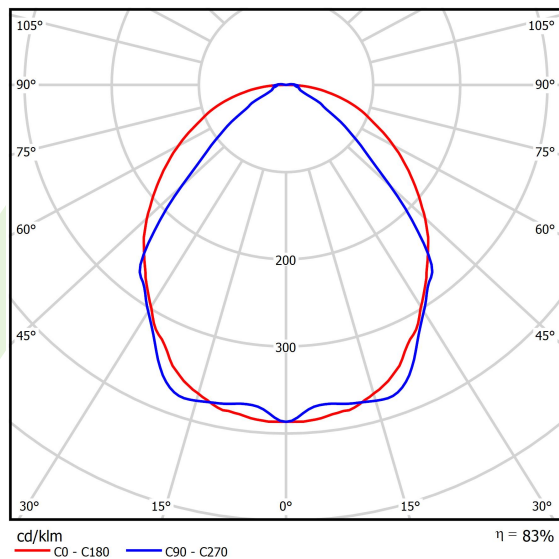

## Dane świetlne i elektryczne

Typ źródła	LED
Strumień LED [lm]	5552,5
Moc LED [W]	27,3
Strumień oprawy [lm]	4608,6
Moc oprawy [W]	31
Skuteczność świetlna oprawy [lm/W]	148,7
Temperatura barwowa [K]	3000
CRI	>80
SDCM (źródła LED)	3
Kąt rozsyłu światła [°]	(C0-C180) / (C90-C270) - 101,8° / 88,4°
Klasa ryzyka fotobiologicznego (PN-EN 62471)	RG0
Klasa ochrony	I
Stopień szczelności	IP40
Zasilanie	220..240 V, 50..60 Hz
Żywotność LED [h]	100000
Lx/By	L80/B10
Temperatura otoczenia [°C]	5 ÷ 35
Zasilacz elektroniczny	standard (E)
Współczynnik mocy cos φ	>0,95
Obciążalność obwodów	25 (B10), 40 (B16), 39 (C10), 62 (C16)

## Fotometria