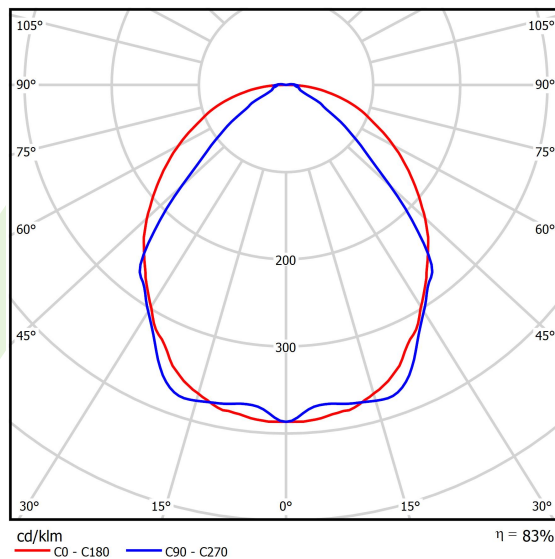

Produkt: X-LINE SLIM L-DOWN LED 5500 OPTICS-WIDE E 04 830 / L-1425MM S-1,5M**Indeks:** 19.4090.2711.04

Opis

Oprawa wykonana z profilu aluminiowego. Dystrybucja światła tylko w dolną półprzestrzeń (L-DOWN). W porównaniu z tradycyjnym X-Line LED, zmniejszone zostały gabaryty oprawy, a całość została zamknięta w wąskim na 48 mm profilu liniowym, co dodało produktowi bardziej eleganckiej formy. W X-Line Slim zastosowano układ optyczny oparty na przesłonie mlecznej PLX lub Micro-PRM lub soczewkach. Całość pozwala manipulować światłem i tworzyć systemy świetlne, ułatwiając tworzenie we wnętrzach warunków komfortowego widzenia i ich estetycznego wyglądu. Oprawa X-Line Slim przeznaczona jest do montażu na zawieszach.

Informacje o produkcie

Kategoria	Oprawy nastropowe
Rodzina	X-LINE SLIM LED
Nazwa	X-LINE SLIM L-DOWN LED 5500 OPTICS-WIDE E 04 830 / L-1425MM S-1,5M
Indeks	19.4090.2711.04

Dane świetlne i elektryczne

Typ źródła	LED
Strumień LED [lm]	5552,5
Moc LED [W]	27,3
Strumień oprawy [lm]	4608,6
Moc oprawy [W]	31
Skuteczność świetlna oprawy [lm/W]	148,7
Temperatura barwowa [K]	3000
CRI	>80
SDCM (źródła LED)	3
Kąt rozsyłu światła [°]	(C0-C180) / (C90-C270) - 101,8° / 88,4°
Klasa ryzyka fotobiologicznego (PN-EN 62471)	RG0
Klasa ochrony	I
Stopień szczelności	IP40
Zasilanie	220..240 V, 50..60 Hz
Żywotność LED [h]	100000
Lx/By	L80/B10
Temperatura otoczenia [°C]	5 ÷ 35
Zasilacz elektroniczny	standard (E)
Współczynnik mocy cos φ	>0,95
Obciążalność obwodów	25 (B10), 40 (B16), 39 (C10), 62 (C16)

Dane mechaniczne

Montaż	na zwieszakach
Materiał	aluminium
Kolor	RAL 9005 (czarny)
Przesłona	OPTICS (układ optyczny oparty na soczewkach)
Odporność mechaniczna	IK04
Wymiary [mm]	1425 x 48 x 70

Fotometria