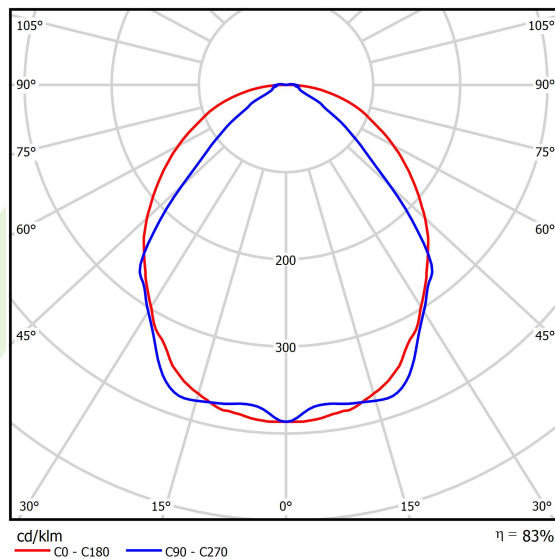

## Dane świetlne i elektryczne

Typ źródła	LED
Strumień LED [lm]	5552,5
Moc LED [W]	27,3
Strumień oprawy [lm]	4608,6
Moc oprawy [W]	31
Skuteczność świetlna oprawy [lm/W]	148,7
Temperatura barwowa [K]	3000
CRI	>80
SDCM (źródła LED)	3
Kąt rozsyłu światła [°]	(C0-C180) / (C90-C270) - 101,8° / 88,4°
Klasa ryzyka fotobiologicznego (PN-EN 62471)	RG0
Klasa ochrony	I
Stopień szczelności	IP40
Zasilanie	220..240 V, 50..60 Hz
Żywotność LED [h]	100000
Lx/By	L80/B10
Temperatura otoczenia [°C]	5 ÷ 35
Zasilacz elektroniczny	standard (E)
Współczynnik mocy cos φ	>0,95
Obciążalność obwodów	25 (B10), 40 (B16), 39 (C10), 62 (C16)

## Fotometria