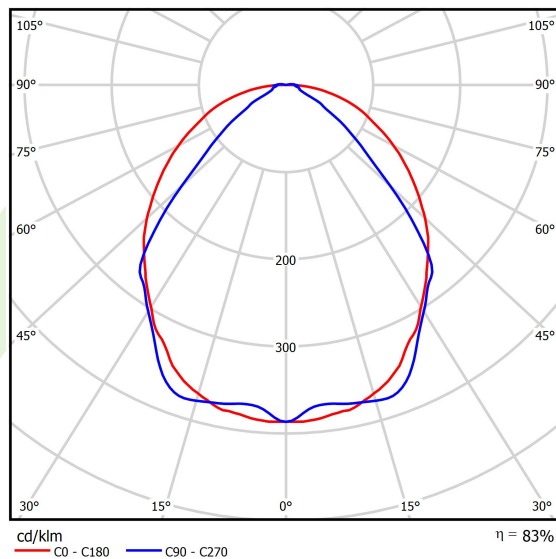

Dane mechaniczne

Montaż	na zwieszakach
Materiał	aluminium
Kolor	RAL 9005 (czarny)
Przesłona	OPTICS (układ optyczny oparty na soczewkach)
Odporność mechaniczna	IK04
Wymiary [mm]	1425 x 48 x 70

Fotometria