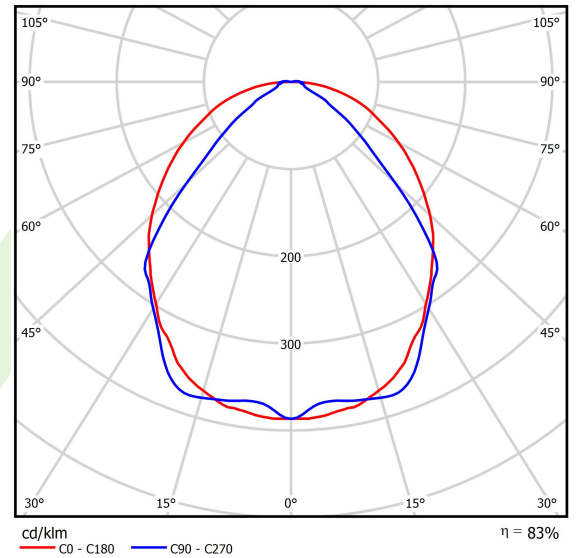

Produkt: X-LINE SLIM L-DOWN LED 5500 OPTICS-WIDE E 04 830 / L-1425MM S-1,5M

Index: 19.4090.2711.04

Beschreibung

Innenbeleuchtung. Montageart: an Aufhängebügeln. Gehäuse aus Aluminium. Farbe - RAL 9005 (schwarz). Abmessungen: 1425 x 48 x 70 mm. Abdeckung: OPTICS (Linsen). Der Wirkungsgrad des optischen Systems ist 83,44%. Abstrahlwinkel: (C0-C180) / (C90-C270) - 101,8° / 88,4°. Lichtquelle: LED. Farbtemperatur 3000 K. SDCM=3. CRI>80. Lebensdauer: 100000 h L80/B10. Leuchtenlichtstrom: 4608,6 lm. Gesamtleistungsaufnahme: 31 W. Leuchten Lichtausbeute: 148,7 lm/W. Vorschaltgerät: Ein/Aus (E). Netzspannung 220..240 V, 50..60 Hz. Belastbarkeit der Schaltung: 25 (B10), 40 (B16), 39 (C10), 62 (C16). Umgebungstemperatur: 5 ÷ 35° C. Schutzart: IP40. Stoßfestigkeitsgrad: IK04. Schutzklasse: I. Photobiologische Risikoklasse (IEC/EN 62471): RG0. Die Leuchte kann in CLO-Ausführung (Constant Lumen Output) hergestellt werden. Bitte prüfen Sie im Datenblatt und in der Montageanleitung, ob Montagezubehör erforderlich ist.

Produktmerkmale

Kategorie	Anbauleuchten
Familie	X-LINE SLIM LED
Type	X-LINE SLIM L-DOWN LED 5500 OPTICS-WIDE E 04 830 / L-1425MM S-1,5M
Index	19.4090.2711.04

Technische Daten

Lichtquelle	LED
LED-Lichtstrom [lm]	5552,5
LED-Leistung [W]	27,3
Leuchtenlichtstrom [lm]	4608,6
Gesamtleistungsaufnahme [W]	31
Leuchten Lichtausbeute [lm/W]	148,7
Farbtemperatur [K]	3000
CRI	>80
SDCM (LED-Quellen)	3
Abstrahlwinkel [°]	(C0-C180) / (C90-C270) - 101,8° / 88,4°
Photobiologische Risikoklasse (IEC/EN 62471)	RG0
Schutzklasse	I
Schutzart	IP40
Netzspannung	220..240 V, 50..60 Hz
Lebensdauer [h]	100000
Lx/By	L80/B10
Umgebungstemperatur [°C]	5 ÷ 35
Betriebsgerät	Ein/Aus (E)
Leistungsfaktor cos φ	>0,95
Belastbarkeit der Schaltung	25 (B10), 40 (B16), 39 (C10), 62 (C16)

Technische Daten

Montageart	an Aufhängebügeln
Leuchtenkörper	Aluminium
Leuchtenfarbe	RAL 9005 (schwarz)
Abdeckung	OPTICS (Linsen)
Stoßfestigkeitsgrad	IK04
Abmessungen [mm]	1425 x 48 x 70

Lichtverteilung