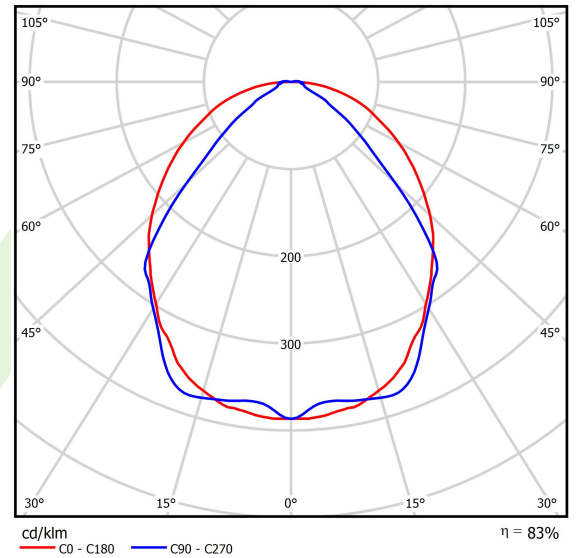

Produkt: X-LINE SLIM L-DOWN LED 5500 OPTICS-WIDE E 04 830 / L-1425MM S-1,5M

Index: 19.4090.2711.04

Beschreibung

Innenbeleuchtung. Montageart: an Aufhängebügeln. Gehäuse aus Aluminium. Farbe - RAL 9005 (schwarz). Abmessungen: 1425 x 48 x 70 mm. Abdeckung: OPTICS (Linsen). Der Wirkungsgrad des optischen Systems ist 83,44%. Abstrahlwinkel: (C0-C180) / (C90-C270) - 101,8° / 88,4°. Lichtquelle: LED. Farbtemperatur 3000 K. SDCM=3. CRI>80. Lebensdauer: 100000 h L80/B10. Leuchtenlichtstrom: 4608,6 lm. Gesamtleistungsaufnahme: 31 W. Leuchten Lichtausbeute: 132,6 lm/W. Vorschaltgerät: Ein/Aus (E). Netzspannung 220..240 V, 50..60 Hz. Belastbarkeit der Schaltung: 25 (B10), 40 (B16), 39 (C10), 62 (C16). Umgebungstemperatur: 5 ÷ 35° C. Schutzart: IP40. Stoßfestigkeitsgrad: IK04. Schutzklasse: I. Photobiologische Risikoklasse (IEC/EN 62471): RG0. Die Leuchte kann in CLO-Ausführung (Constant Lumen Output) hergestellt werden. Bitte prüfen Sie im Datenblatt und in der Montageanleitung, ob Montagezubehör erforderlich ist.

Produktmerkmale

Kategorie	Anbauleuchten
Familie	X-LINE SLIM LED
Type	X-LINE SLIM L-DOWN LED 5500 OPTICS-WIDE E 04 830 / L-1425MM S-1,5M
Index	19.4090.2711.04

Technische Daten

Lichtquelle	LED
LED-Lichtstrom [lm]	5552,5
LED-Leistung [W]	27,3
Leuchtenlichtstrom [lm]	4608,6
Gesamtleistungsaufnahme [W]	31
Leuchten Lichtausbeute [lm/W]	132,6
Farbtemperatur [K]	3000
CRI	>80
SDCM (LED-Quellen)	3
Abstrahlwinkel [°]	(C0-C180) / (C90-C270) - 101,8° / 88,4°
Photobiologische Risikoklasse (IEC/EN 62471)	RG0
Schutzklasse	I
Schutzart	IP40
Netzspannung	220..240 V, 50..60 Hz
Lebensdauer [h]	100000
Lx/By	L80/B10
Umgebungstemperatur [°C]	5 ÷ 35
Betriebsgerät	Ein/Aus (E)
Leistungsfaktor cos φ	>0,95
Belastbarkeit der Schaltung	25 (B10), 40 (B16), 39 (C10), 62 (C16)

Technische Daten

Montageart	an Aufhängebügeln
Leuchtenkörper	Aluminium
Leuchtenfarbe	RAL 9005 (schwarz)
Abdeckung	OPTICS (Linsen)
Stoßfestigkeitsgrad	IK04
Abmessungen [mm]	1425 x 48 x 70

Lichtverteilung