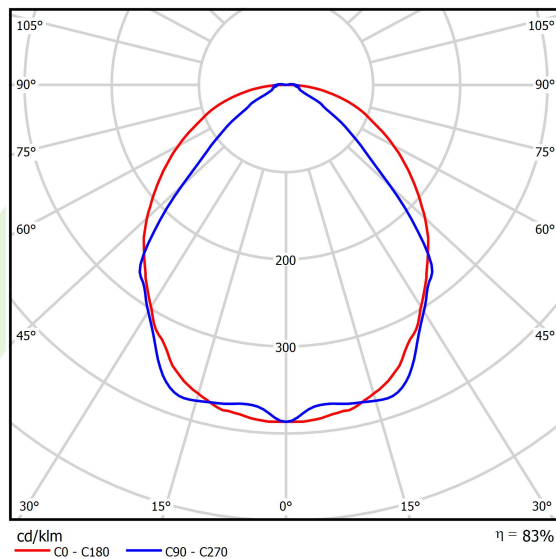

Produkt: X-LINE SLIM L-DOWN LED 3250 OPTICS-WIDE EDD 34 840 / L-1425MM S-1,5M**Indeks:** 19.4090.2423.34

Opis

Oprawa wykonana z profilu aluminiowego. Dystrybucja światła tylko w dolną półprzestrzeń (L-DOWN). W porównaniu z tradycyjnym X-Line LED, zmniejszone zostały gabaryty oprawy, a całość została zamknięta w wąskim na 48 mm profilu liniowym, co dodało produktowi bardziej eleganckiej formy. W X-Line Slim zastosowano układ optyczny oparty na przesłonie mlecznej PLX lub Micro-PRM lub soczewkach. Całość pozwala manipulować światłem i tworzyć systemy świetlne, ułatwiając tworzenie we wnętrzach warunków komfortowego widzenia i ich estetycznego wyglądu. Oprawa X-Line Slim przeznaczona jest do montażu na zawieszach.

Informacje o produkcie

Kategoria	Oprawy nastropowe
Rodzina	X-LINE SLIM LED
Nazwa	X-LINE SLIM L-DOWN LED 3250 OPTICS-WIDE EDD 34 840 / L-1425MM S-1,5M
Indeks	19.4090.2423.34

Dane świetlne i elektryczne

Typ źródła	LED
Strumień LED [lm]	3340
Moc LED [W]	15,5
Strumień oprawy [lm]	2772,2
Moc oprawy [W]	17,6
Skuteczność świetlna oprawy [lm/W]	157,5
Temperatura barwowa [K]	4000
CRI	>80
SDCM (źródła LED)	3
Kąt rozsyłu światła [°]	(C0-C180) / (C90-C270) - 101,8° / 88,4°
Klasa ryzyka fotobiologicznego (PN-EN 62471)	RG0
Klasa ochrony	I
Stopień szczelności	IP40
Zasilanie	220..240 V, 50..60 Hz
Żywotność LED [h]	100000
Lx/By	L80/B10
Temperatura otoczenia [°C]	5 ÷ 35
Zasilacz elektroniczny	DIM DALI (EDD)
Współczynnik mocy cos φ	>0,95
Obciążalność obwodów	17 (B10), 28 (B16), 26 (C10), 41 (C16)

Dane mechaniczne

Montaż	na zwieszakach
Materiał	aluminium
Kolor	RAL 9016 (biały)
Przesłona	OPTICS (układ optyczny oparty na soczewkach)
Odporność mechaniczna	IK04
Wymiary [mm]	1425 x 48 x 70

Fotometria

Akcesoria