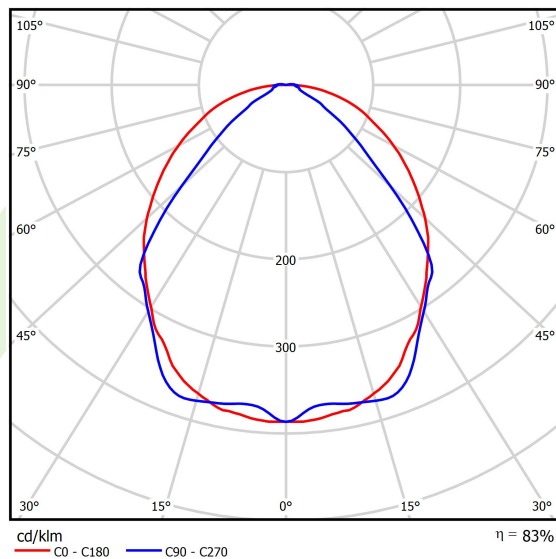

Produkt: X-LINE SLIM L-DOWN LED 3250 OPTICS-WIDE EDD 34 840 / L-1425MM S-1,5M**Indeks:** 19.4090.2423.34

Opis

Oprawa wykonana z profilu aluminiowego. Dystrybucja światła tylko w dolną półprzestrzeń (L-DOWN). W porównaniu z tradycyjnym X-Line LED, zmniejszone zostały gabaryty oprawy, a całość została zamknięta w wąskim na 48 mm profilu liniowym, co dodało produktowi bardziej eleganckiej formy. W X-Line Slim zastosowano układ optyczny oparty na przesłonie mlecznej PLX lub Micro-PRM lub soczewkach. Całość pozwala manipulować światłem i tworzyć systemy świetlne, ułatwiając tworzenie we wnętrzach warunków komfortowego widzenia i ich estetycznego wyglądu. Oprawa X-Line Slim przeznaczona jest do montażu na zawieszach. *Wybrane warianty opraw dostępne są z certyfikatem ENEC.

Informacje o produkcie

Kategoria	Oprawy nastropowe
Rodzina	X-LINE SLIM LED
Nazwa	X-LINE SLIM L-DOWN LED 3250 OPTICS-WIDE EDD 34 840 / L-1425MM S-1,5M
Indeks	19.4090.2423.34
EAN	5902107551179

Dane świetlne i elektryczne

Typ źródła	LED
Strumień LED [lm]	3340
Moc LED [W]	15,5
Strumień oprawy [lm]	2772,2
Moc oprawy [W]	17,6
Skuteczność świetlna oprawy [lm/W]	157,5
Temperatura barwowa [K]	4000
CRI	>80
SDCM (źródła LED)	3
Kąt rozsyłu światła [°]	(C0-C180) / (C90-C270) - 101,8° / 88,4°
Klasa ryzyka fotobiologicznego (PN-EN 62471)	RG0
Klasa ochrony	I
Stopień szczelności	IP40
Zasilanie	220..240 V, 50..60 Hz
Żywotność LED [h]	100000
Lx/By	L80/B10
Temperatura otoczenia [°C]	5 ÷ 35
Zasilacz elektroniczny	DIM DALI (EDD)
Współczynnik mocy cos φ	>0,95
Obciążalność obwodów	17 (B10), 28 (B16), 26 (C10), 41 (C16)

Dane mechaniczne

Montaż	na zwieszakach
Materiał	aluminium
Kolor	RAL 9016 (biały)
Przesłona	OPTICS (układ optyczny oparty na soczewkach)
Odporność mechaniczna	IK04
Wymiary [mm]	1425 x 48 x 70

Fotometria

Akcesoria