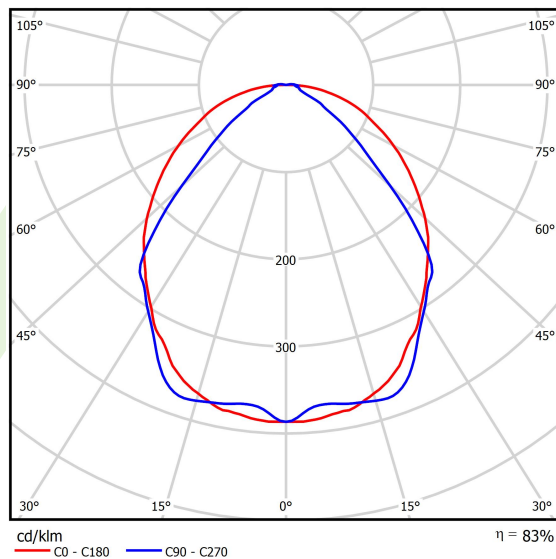

## Dane świetlne i elektryczne

Typ źródła	LED
Strumień LED [lm]	3340
Moc LED [W]	15,5
Strumień oprawy [lm]	2772,2
Moc oprawy [W]	17,6
Skuteczność świetlna oprawy [lm/W]	157,5
Temperatura barwowa [K]	4000
CRI	>80
SDCM (źródła LED)	3
Kąt rozsyłu światła [°]	(C0-C180) / (C90-C270) - 101,8° / 88,4°
Klasa ryzyka fotobiologicznego (PN-EN 62471)	RG0
Klasa ochrony	I
Stopień szczelności	IP40
Zasilanie	220..240 V, 50..60 Hz
Żywotność LED [h]	100000
Lx/By	L80/B10
Temperatura otoczenia [°C]	5 ÷ 35
Zasilacz elektroniczny	DIM DALI (EDD)
Współczynnik mocy cos φ	>0,95
Obciążalność obwodów	17 (B10), 28 (B16), 26 (C10), 41 (C16)

## Fotometria