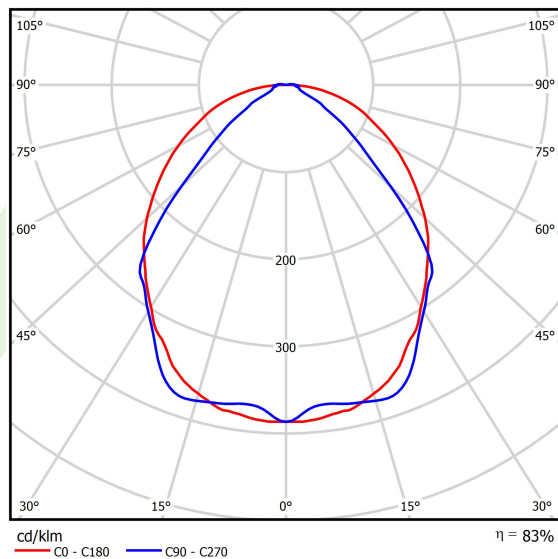

Produkt: X-LINE SLIM L-DOWN LED 3250 OPTICS-WIDE EDD 34 840 / L-1425MM S-1,5M**Indeks:** 19.4090.2423.34

Opis

Oprawa wykonana z profilu aluminiowego. Dystrybucja światła tylko w dolną półprzestrzeń (L-DOWN). W porównaniu z tradycyjnym X-Line LED, zmniejszone zostały gabaryty oprawy, a całość została zamknięta w wąskim na 48 mm profilu liniowym, co dodało produktowi bardziej eleganckiej formy. W X-Line Slim zastosowano układ optyczny oparty na przesłonie mlecznej PLX lub Micro-PRM lub soczewkach. Całość pozwala manipulować światłem i tworzyć systemy świetlne, ułatwiając tworzenie we wnętrzach warunków komfortowego widzenia i ich estetycznego wyglądu. Oprawa X-Line Slim przeznaczona jest do montażu na zawieszach.

Informacje o produkcie

Kategoria	Oprawy nastropowe
Rodzina	X-LINE SLIM LED
Nazwa	X-LINE SLIM L-DOWN LED 3250 OPTICS-WIDE EDD 34 840 / L-1425MM S-1,5M
Indeks	19.4090.2423.34

Dane świetlne i elektryczne

Typ źródła	LED
Strumień LED [lm]	3340
Moc LED [W]	15,5
Strumień oprawy [lm]	2772,2
Moc oprawy [W]	17,6
Skuteczność świetlna oprawy [lm/W]	132,6
Temperatura barwowa [K]	4000
CRI	>80
SDCM (źródła LED)	3
Kąt rozsyłu światła [°]	(C0-C180) / (C90-C270) - 101,8° / 88,4°
Klasa ryzyka fotobiologicznego (PN-EN 62471)	RG0
Klasa ochrony	I
Stopień szczelności	IP40
Zasilanie	220..240 V, 50..60 Hz
Żywotność LED [h]	100000
Lx/By	L80/B10
Temperatura otoczenia [°C]	5 ÷ 35
Zasilacz elektroniczny	DIM DALI (EDD)
Współczynnik mocy cos φ	>0,95
Obciążalność obwodów	17 (B10), 28 (B16), 26 (C10), 41 (C16)

Dane mechaniczne

Montaż	na zwieszakach
Materiał	aluminium
Kolor	RAL 9016 (biały)
Przesłona	OPTICS (układ optyczny oparty na soczewkach)
Odporność mechaniczna	IK04
Wymiary [mm]	1425 x 48 x 70

Fotometria

Akcesoria