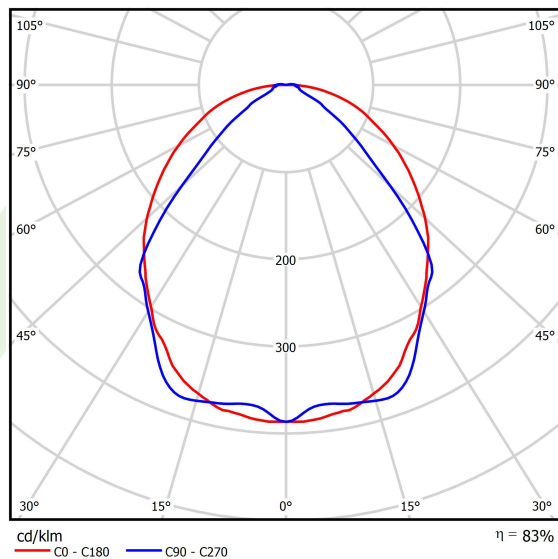

Dane mechaniczne

Montaż	na zwieszakach
Materiał	aluminium
Kolor	RAL 9016 (biały)
Przesłona	OPTICS (układ optyczny oparty na soczewkach)
Odporność mechaniczna	IK04
Wymiary [mm]	1425 x 48 x 70

Fotometria