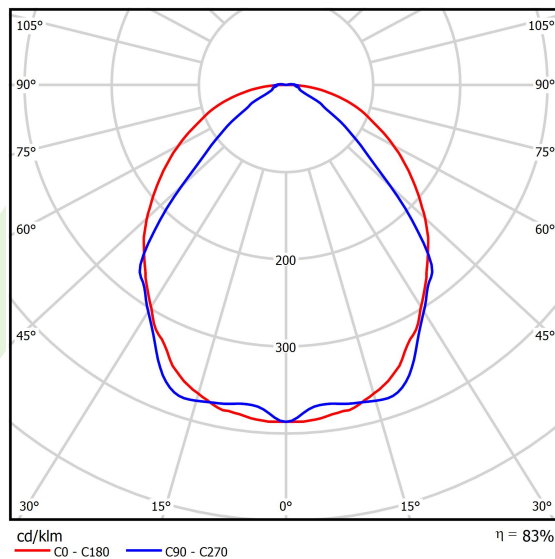

Produkt: X-LINE SLIM L-DOWN LED 3250 OPTICS-WIDE EDD 34 840 / L-1425MM S-1,5M**Indeks:** 19.4090.2423.34

Opis

Oprawa wykonana z profilu aluminiowego. Dystrybucja światła tylko w dolną półprzestrzeń (L-DOWN). W porównaniu z tradycyjnym X-Line LED, zmniejszone zostały gabaryty oprawy, a całość została zamknięta w wąskim na 48 mm profilu liniowym, co dodało produktowi bardziej eleganckiej formy. W X-Line Slim zastosowano układ optyczny oparty na przesłonie mlecznej PLX lub Micro-PRM lub soczewkach. Całość pozwala manipulować światłem i tworzyć systemy świetlne, ułatwiając tworzenie we wnętrzach warunków komfortowego widzenia i ich estetycznego wyglądu. Oprawa X-Line Slim przeznaczona jest do montażu na zawieszach.

Informacje o produkcie

Kategoria	Oprawy nastropowe
Rodzina	X-LINE SLIM LED
Nazwa	X-LINE SLIM L-DOWN LED 3250 OPTICS-WIDE EDD 34 840 / L-1425MM S-1,5M
Indeks	19.4090.2423.34

Dane świetlne i elektryczne

Typ źródła	LED
Strumień LED [lm]	3340
Moc LED [W]	15,5
Strumień oprawy [lm]	2772,2
Moc oprawy [W]	17,6
Skuteczność świetlna oprawy [lm/W]	157,5
Temperatura barwowa [K]	4000
CRI	>80
SDCM (źródła LED)	3
Kąt rozsyłu światła [°]	(C0-C180) / (C90-C270) - 101,8° / 88,4°
Klasa ryzyka fotobiologicznego (PN-EN 62471)	RG0
Klasa ochrony	I
Stopień szczelności	IP40
Zasilanie	220..240 V, 50..60 Hz
Żywotność LED [h]	100000
Lx/By	L80/B10
Temperatura otoczenia [°C]	5 ÷ 35
Zasilacz elektroniczny	DIM DALI (EDD)
Współczynnik mocy cos φ	>0,95
Obciążalność obwodów	17 (B10), 28 (B16), 26 (C10), 41 (C16)

Dane mechaniczne

Montaż	na zwieszakach
Materiał	aluminium
Kolor	RAL 9016 (biały)
Przesłona	OPTICS (układ optyczny oparty na soczewkach)
Odporność mechaniczna	IK04
Wymiary [mm]	1425 x 48 x 70

Fotometria

Akcesoria