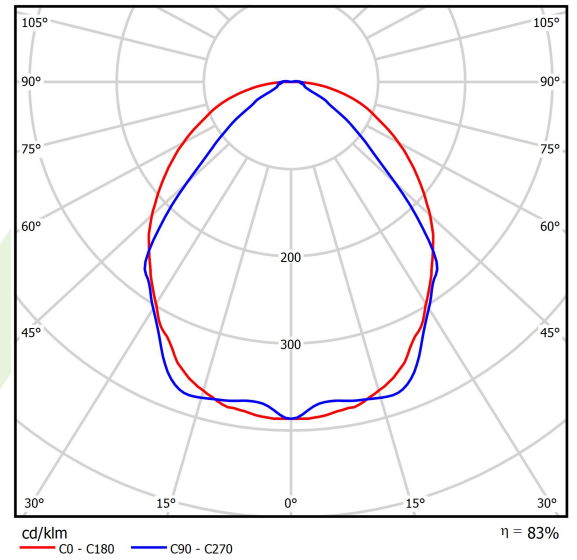

## Beschreibung

Innenbeleuchtung. Montageart: an Aufhängebügeln. Gehäuse aus Aluminium. Farbe - RAL 9016 (weiß). Abmessungen: 1425 x 48 x 70 mm. Abdeckung: OPTICS (Linsen). Der Wirkungsgrad des optischen Systems ist 83,44%. Abstrahlwinkel: (C0-C180) / (C90-C270) - 101,8° / 88,4°. Lichtquelle: LED. Farbtemperatur 4000 K. SDCM=3. CRI>80. Lebensdauer: 100000 h L80/B10. Leuchtenlichtstrom: 2772,2 lm. Gesamtleistungsaufnahme: 17,6 W. Leuchten Lichtausbeute: 132,6 lm/W. Vorschaltgerät: DIM DALI (EDD). Netzspannung 220..240 V, 50..60 Hz. Belastbarkeit der Schaltung: 17 (B10), 28 (B16), 26 (C10), 41 (C16). Umgebungstemperatur: 5 ÷ 35° C. Schutzart: IP40. Stoßfestigkeitsgrad: IK04. Schutzklasse: I. Photobiologische Risikoklasse (IEC/EN 62471): RG0. Die Leuchte kann in CLO-Ausführung (Constant Lumen Output) hergestellt werden. Bitte prüfen Sie im Datenblatt und in der Montageanleitung, ob Montagezubehör erforderlich ist.

## Technische Daten

Lichtquelle	<b>LED</b>
LED-Lichtstrom [lm]	<b>3340</b>
LED-Leistung [W]	<b>15,5</b>
Leuchtenlichtstrom [lm]	<b>2772,2</b>
Gesamtleistungsaufnahme [W]	<b>17,6</b>
Leuchten Lichtausbeute [lm/W]	<b>132,6</b>
Farbtemperatur [K]	<b>4000</b>
CRI	<b>&gt;80</b>
SDCM (LED-Quellen)	<b>3</b>
Abstrahlwinkel [°]	<b>(C0-C180) / (C90-C270) - 101,8° / 88,4°</b>
Photobiologische Risikoklasse (IEC/EN 62471)	<b>RG0</b>
Schutzklasse	<b>I</b>
Schutzart	<b>IP40</b>
Netzspannung	<b>220..240 V, 50..60 Hz</b>
Lebensdauer [h]	<b>100000</b>
Lx/By	<b>L80/B10</b>
Umgebungstemperatur [°C]	<b>5 ÷ 35</b>
Betriebsgerät	<b>DIM DALI (EDD)</b>
Leistungsfaktor cos φ	<b>&gt;0,95</b>
Belastbarkeit der Schaltung	<b>17 (B10), 28 (B16), 26 (C10), 41 (C16)</b>

## Technische Daten

Montageart	an Aufhängebügeln
Leuchtenkörper	Aluminium
Leuchtenfarbe	RAL 9016 (weiß)
Abdeckung	OPTICS (Linsen)
Stoßfestigkeitsgrad	IK04
Abmessungen [mm]	1425 x 48 x 70

## Lichtverteilung