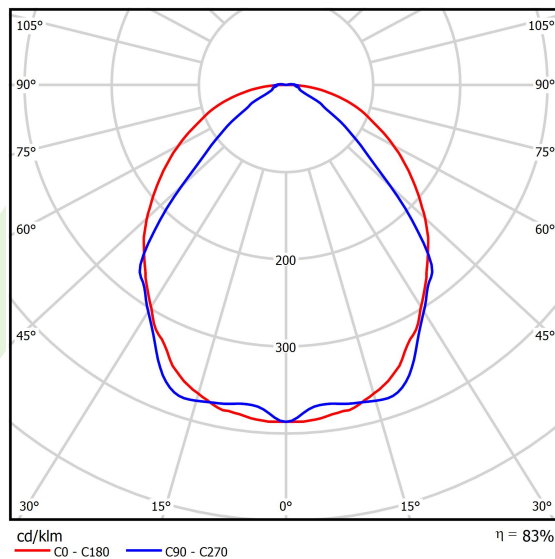

## Dane świetlne i elektryczne

Typ źródła	LED
Strumień LED [lm]	3340
Moc LED [W]	15,5
Strumień oprawy [lm]	2772,2
Moc oprawy [W]	17,6
Skuteczność świetlna oprawy [lm/W]	157,5
Temperatura barwowa [K]	4000
CRI	>80
SDCM (źródła LED)	3
Kąt rozsyłu światła [°]	(C0-C180) / (C90-C270) - 101,8° / 88,4°
Klasa ryzyka fotobiologicznego (PN-EN 62471)	RG0
Klasa ochrony	I
Stopień szczelności	IP40
Zasilanie	220..240 V, 50..60 Hz
Żywotność LED [h]	100000
Lx/By	L80/B10
Temperatura otoczenia [°C]	5 ÷ 35
Zasilacz elektroniczny	DIM DALI (EDD)
Współczynnik mocy cos φ	>0,95
Obciążalność obwodów	17 (B10), 28 (B16), 26 (C10), 41 (C16)

## Fotometria