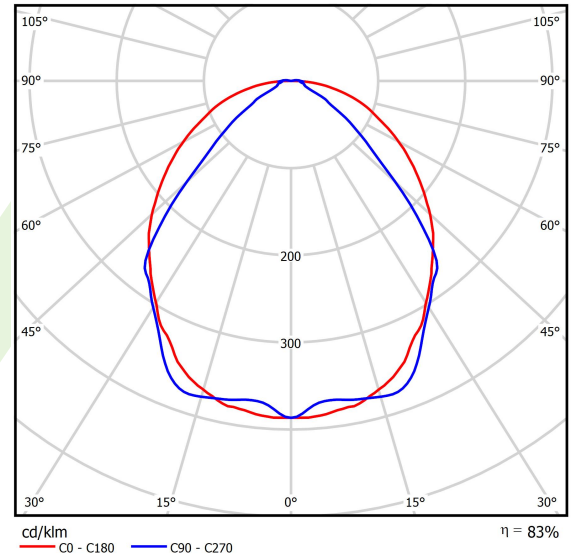

Produkt: X-LINE SLIM L-DOWN LED 3250 OPTICS-WIDE EDD 21 840 / L-1425MM S-1,5M**Indeks:** 19.4090.2423.21

Opis

Oprawa wykonana z profilu aluminiowego. Dystrybucja światła tylko w dolną półprzestrzeń (L-DOWN). W porównaniu z tradycyjnym X-Line LED, zmniejszone zostały gabaryty oprawy, a całość została zamknięta w wąskim na 48 mm profilu liniowym, co dodało produktowi bardziej eleganckiej formy. W X-Line Slim zastosowano układ optyczny oparty na przesłonie mlecznej PLX lub Micro-PRM lub soczewkach. Całość pozwala manipulować światłem i tworzyć systemy świetlne, ułatwiając tworzenie we wnętrzach warunków komfortowego widzenia i ich estetycznego wyglądu. Oprawa X-Line Slim przeznaczona jest do montażu na zawieszach. *Wybrane warianty opraw dostępne są z certyfikatem ENEC.

Informacje o produkcie

Kategoria	Oprawy nastropowe
Rodzina	X-LINE SLIM LED
Nazwa	X-LINE SLIM L-DOWN LED 3250 OPTICS-WIDE EDD 21 840 / L-1425MM S-1,5M
Indeks	19.4090.2423.21
EAN	5902107551155

Dane świetlne i elektryczne

Typ źródła	LED
Strumień LED [lm]	3340
Moc LED [W]	15,5
Strumień oprawy [lm]	2772,2
Moc oprawy [W]	17,6
Skuteczność świetlna oprawy [lm/W]	157,5
Temperatura barwowa [K]	4000
CRI	>80
SDCM (źródła LED)	3
Kąt rozsyłu światła [°]	(C0-C180) / (C90-C270) - 101,8° / 88,4°
Klasa ryzyka fotobiologicznego (PN-EN 62471)	RG0
Klasa ochrony	I
Stopień szczelności	IP40
Zasilanie	220..240 V, 50..60 Hz
Żywotność LED [h]	100000
Lx/By	L80/B10
Temperatura otoczenia [°C]	5 ÷ 35
Zasilacz elektroniczny	DIM DALI (EDD)
Współczynnik mocy cos φ	>0,95
Obciążalność obwodów	17 (B10), 28 (B16), 26 (C10), 41 (C16)

Dane mechaniczne

Montaż	na zwieszakach
Materiał	aluminium
Kolor	RAL 9006 (szary)
Przesłona	OPTICS (układ optyczny oparty na soczewkach)
Odporność mechaniczna	IK04
Wymiary [mm]	1425 x 48 x 70

Fotometria

Aksesoria