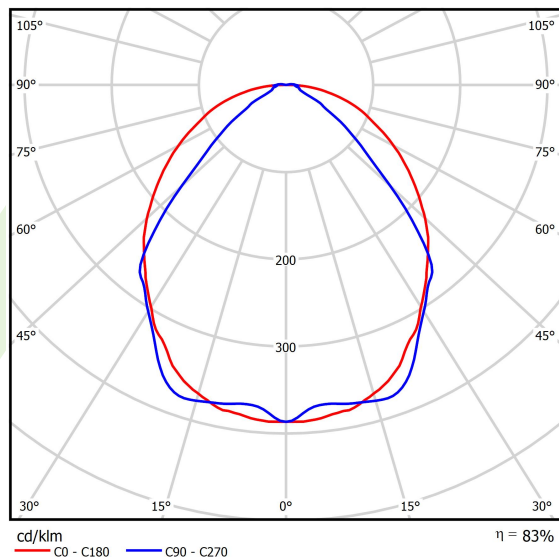

Produkt: X-LINE SLIM L-DOWN LED 3250 OPTICS-WIDE EDD 21 840 / L-1425MM S-1,5M**Indeks:** 19.4090.2423.21

Opis

Oprawa wykonana z profilu aluminiowego. Dystrybucja światła tylko w dolną półprzestrzeń (L-DOWN). W porównaniu z tradycyjnym X-Line LED, zmniejszone zostały gabaryty oprawy, a całość została zamknięta w wąskim na 48 mm profilu liniowym, co dodało produktowi bardziej eleganckiej formy. W X-Line Slim zastosowano układ optyczny oparty na przesłonie mlecznej PLX lub Micro-PRM lub soczewkach. Całość pozwala manipulować światłem i tworzyć systemy świetlne, ułatwiając tworzenie we wnętrzach warunków komfortowego widzenia i ich estetycznego wyglądu. Oprawa X-Line Slim przeznaczona jest do montażu na zawieszach.

Informacje o produkcie

Kategoria	Oprawy nastropowe
Rodzina	X-LINE SLIM LED
Nazwa	X-LINE SLIM L-DOWN LED 3250 OPTICS-WIDE EDD 21 840 / L-1425MM S-1,5M
Indeks	19.4090.2423.21

Dane świetlne i elektryczne

Typ źródła	LED
Strumień LED [lm]	3340
Moc LED [W]	15,5
Strumień oprawy [lm]	2772,2
Moc oprawy [W]	17,6
Skuteczność świetlna oprawy [lm/W]	157,5
Temperatura barwowa [K]	4000
CRI	>80
SDCM (źródła LED)	3
Kąt rozsyłu światła [°]	(C0-C180) / (C90-C270) - 101,8° / 88,4°
Klasa ryzyka fotobiologicznego (PN-EN 62471)	RG0
Klasa ochrony	I
Stopień szczelności	IP40
Zasilanie	220..240 V, 50..60 Hz
Żywotność LED [h]	100000
Lx/By	L80/B10
Temperatura otoczenia [°C]	5 ÷ 35
Zasilacz elektroniczny	DIM DALI (EDD)
Współczynnik mocy cos φ	>0,95
Obciążalność obwodów	17 (B10), 28 (B16), 26 (C10), 41 (C16)

Dane mechaniczne

Montaż	na zwieszakach
Materiał	aluminium
Kolor	RAL 9006 (szary)
Przesłona	OPTICS (układ optyczny oparty na soczewkach)
Odporność mechaniczna	IK04
Wymiary [mm]	1425 x 48 x 70

Fotometria

Akcesoria