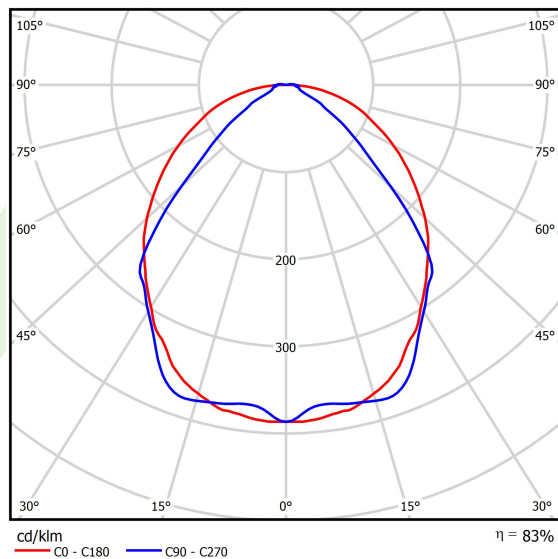

## Dane świetlne i elektryczne

Typ źródła	LED
Strumień LED [lm]	3340
Moc LED [W]	15,5
Strumień oprawy [lm]	2772,2
Moc oprawy [W]	17,6
Skuteczność świetlna oprawy [lm/W]	132,6
Temperatura barwowa [K]	4000
CRI	>80
SDCM (źródła LED)	3
Kąt rozsyłu światła [°]	(C0-C180) / (C90-C270) - 101,8° / 88,4°
Klasa ryzyka fotobiologicznego (PN-EN 62471)	RG0
Klasa ochrony	I
Stopień szczelności	IP40
Zasilanie	220..240 V, 50..60 Hz
Żywotność LED [h]	100000
Lx/By	L80/B10
Temperatura otoczenia [°C]	5 ÷ 35
Zasilacz elektroniczny	DIM DALI (EDD)
Współczynnik mocy cos φ	>0,95
Obciążalność obwodów	17 (B10), 28 (B16), 26 (C10), 41 (C16)

## Fotometria