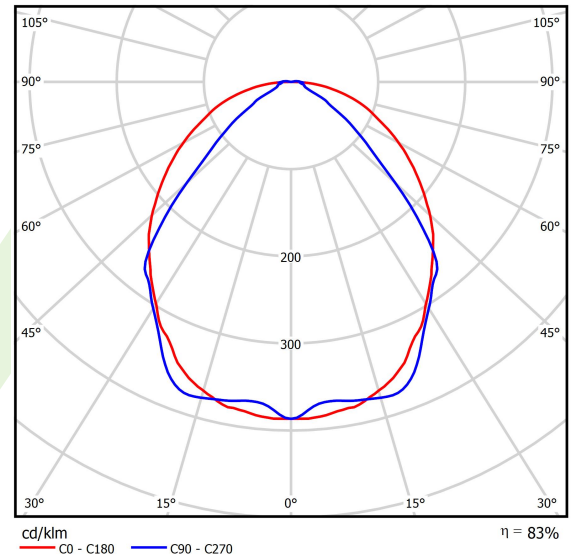

Produkt: X-LINE SLIM L-DOWN LED 3250 OPTICS-WIDE EDD 21 840 / L-1425MM S-1,5M

Index: 19.4090.2423.21

Beschreibung

Innenbeleuchtung. Montageart: an Aufhängebügeln. Gehäuse aus Aluminium. Farbe - RAL 9006 (grau). Abmessungen: 1425 x 48 x 70 mm. Abdeckung: OPTICS (Linsen). Der Wirkungsgrad des optischen Systems ist 83,44%. Abstrahlwinkel: (C0-C180) / (C90-C270) - 101,8° / 88,4°. Lichtquelle: LED. Farbtemperatur 4000 K. SDCM=3. CRI>80. Lebensdauer: 100000 h L80/B10. Leuchtenlichtstrom: 2772,2 lm. Gesamtleistungsaufnahme: 17,6 W. Leuchten Lichtausbeute: 132,6 lm/W. Vorschaltgerät: DIM DALI (EDD). Netzspannung 220..240 V, 50..60 Hz. Belastbarkeit der Schaltung: 17 (B10), 28 (B16), 26 (C10), 41 (C16). Umgebungstemperatur: 5 ÷ 35° C. Schutzart: IP40. Stoßfestigkeitsgrad: IK04. Schutzklasse: I. Photobiologische Risikoklasse (IEC/EN 62471): RG0. Die Leuchte kann in CLO-Ausführung (Constant Lumen Output) hergestellt werden. Bitte prüfen Sie im Datenblatt und in der Montageanleitung, ob Montagezubehör erforderlich ist.

Produktmerkmale

Kategorie	Anbauleuchten
Familie	X-LINE SLIM LED
Type	X-LINE SLIM L-DOWN LED 3250 OPTICS-WIDE EDD 21 840 / L-1425MM S-1,5M
Index	19.4090.2423.21

Technische Daten

Lichtquelle	LED
LED-Lichtstrom [lm]	3340
LED-Leistung [W]	15,5
Leuchtenlichtstrom [lm]	2772,2
Gesamtleistungsaufnahme [W]	17,6
Leuchten Lichtausbeute [lm/W]	132,6
Farbtemperatur [K]	4000
CRI	>80
SDCM (LED-Quellen)	3
Abstrahlwinkel [°]	(C0-C180) / (C90-C270) - 101,8° / 88,4°
Photobiologische Risikoklasse (IEC/EN 62471)	RG0
Schutzklasse	I
Schutzart	IP40
Netzspannung	220..240 V, 50..60 Hz
Lebensdauer [h]	100000
Lx/By	L80/B10
Umgebungstemperatur [°C]	5 ÷ 35
Betriebsgerät	DIM DALI (EDD)
Leistungsfaktor cos φ	>0,95
Belastbarkeit der Schaltung	17 (B10), 28 (B16), 26 (C10), 41 (C16)

Technische Daten

Montageart	an Aufhängebügeln
Leuchtenkörper	Aluminium
Leuchtenfarbe	RAL 9006 (grau)
Abdeckung	OPTICS (Linsen)
Stoßfestigkeitsgrad	IK04
Abmessungen [mm]	1425 x 48 x 70

Lichtverteilung

Zubehör