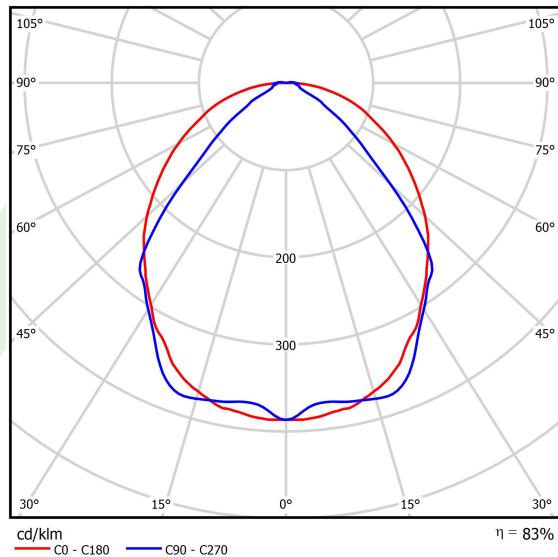

Produkt: X-LINE SLIM L-DOWN LED 3250 OPTICS-WIDE EDD 24 840 / L-1425MM S-1,5M**Indeks:** 19.4090.2423.24

Opis

Oprawa wykonana z profilu aluminiowego. Dystrybucja światła tylko w dolną półprzestrzeń (L-DOWN). W porównaniu z tradycyjnym X-Line LED, zmniejszone zostały gabaryty oprawy, a całość została zamknięta w wąskim na 48 mm profilu liniowym, co dodało produktowi bardziej eleganckiej formy. W X-Line Slim zastosowano układ optyczny oparty na przesłonie mlecznej PLX lub Micro-PRM lub soczewkach. Całość pozwala manipulować światłem i tworzyć systemy świetlne, ułatwiając tworzenie we wnętrzach warunków komfortowego widzenia i ich estetycznego wyglądu. Oprawa X-Line Slim przeznaczona jest do montażu na zawieszach.

Informacje o produkcie

Kategoria	Oprawy nastropowe
Rodzina	X-LINE SLIM LED
Nazwa	X-LINE SLIM L-DOWN LED 3250 OPTICS-WIDE EDD 24 840 / L-1425MM S-1,5M
Indeks	19.4090.2423.24

Dane świetlne i elektryczne

Typ źródła	LED
Strumień LED [lm]	3340
Moc LED [W]	15,5
Strumień oprawy [lm]	2772,2
Moc oprawy [W]	17,6
Skuteczność świetlna oprawy [lm/W]	157,5
Temperatura barwowa [K]	4000
CRI	>80
SDCM (źródła LED)	3
Kąt rozsyłu światła [°]	(C0-C180) / (C90-C270) - 101,8° / 88,4°
Klasa ryzyka fotobiologicznego (PN-EN 62471)	RG0
Klasa ochrony	I
Stopień szczelności	IP40
Zasilanie	220..240 V, 50..60 Hz
Żywotność LED [h]	100000
Lx/By	L80/B10
Temperatura otoczenia [°C]	5 ÷ 35
Zasilacz elektroniczny	DIM DALI (EDD)
Współczynnik mocy cos φ	>0,95
Obciążalność obwodów	17 (B10), 28 (B16), 26 (C10), 41 (C16)

Dane mechaniczne

Montaż	na zwieszakach
Materiał	aluminium
Kolor	anodowane aluminium
Przesłona	OPTICS (układ optyczny oparty na soczewkach)
Odporność mechaniczna	IK04
Wymiary [mm]	1425 x 48 x 70

Fotometria