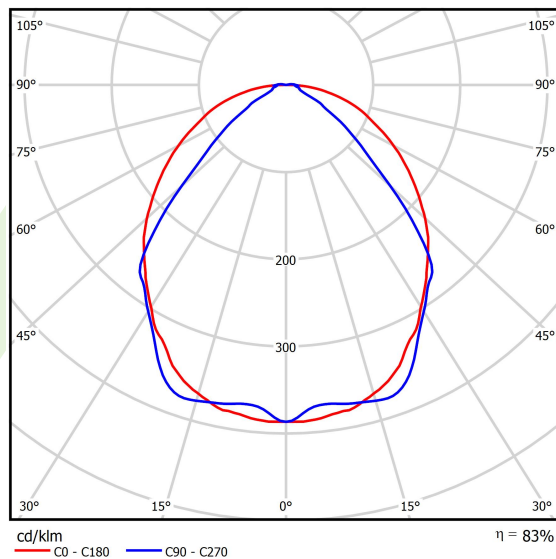

Produkt: X-LINE SLIM L-DOWN LED 3250 OPTICS-WIDE EDD 24 840 / L-1425MM S-1,5M**Indeks:** 19.4090.2423.24

Opis

Oprawa wykonana z profilu aluminiowego. Dystrybucja światła tylko w dolną półprzestrzeń (L-DOWN). W porównaniu z tradycyjnym X-Line LED, zmniejszone zostały gabaryty oprawy, a całość została zamknięta w wąskim na 48 mm profilu liniowym, co dodało produktowi bardziej eleganckiej formy. W X-Line Slim zastosowano układ optyczny oparty na przesłonie mlecznej PLX lub Micro-PRM lub soczewkach. Całość pozwala manipulować światłem i tworzyć systemy świetlne, ułatwiając tworzenie we wnętrzach warunków komfortowego widzenia i ich estetycznego wyglądu. Oprawa X-Line Slim przeznaczona jest do montażu na zawieszach.

Informacje o produkcie

Kategoria	Oprawy nastropowe
Rodzina	X-LINE SLIM LED
Nazwa	X-LINE SLIM L-DOWN LED 3250 OPTICS-WIDE EDD 24 840 / L-1425MM S-1,5M
Indeks	19.4090.2423.24

Dane świetlne i elektryczne

Typ źródła	LED
Strumień LED [lm]	3340
Moc LED [W]	15,5
Strumień oprawy [lm]	2772,2
Moc oprawy [W]	17,6
Skuteczność świetlna oprawy [lm/W]	157,5
Temperatura barwowa [K]	4000
CRI	>80
SDCM (źródła LED)	3
Kąt rozsyłu światła [°]	(C0-C180) / (C90-C270) - 101,8° / 88,4°
Klasa ryzyka fotobiologicznego (PN-EN 62471)	RG0
Klasa ochrony	I
Stopień szczelności	IP40
Zasilanie	220..240 V, 50..60 Hz
Żywotność LED [h]	100000
Lx/By	L80/B10
Temperatura otoczenia [°C]	5 ÷ 35
Zasilacz elektroniczny	DIM DALI (EDD)
Współczynnik mocy cos φ	>0,95
Obciążalność obwodów	17 (B10), 28 (B16), 26 (C10), 41 (C16)

Dane mechaniczne

Montaż	na zwieszakach
Materiał	aluminium
Kolor	anodowane aluminium
Przesłona	OPTICS (układ optyczny oparty na soczewkach)
Odporność mechaniczna	IK04
Wymiary [mm]	1425 x 48 x 70

Fotometria