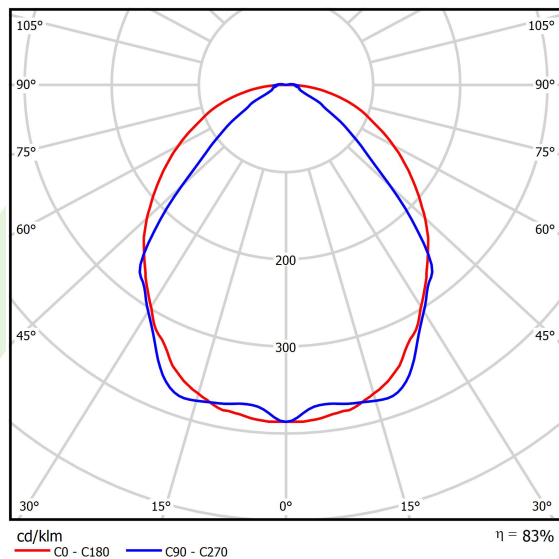

Produkt: X-LINE SLIM L-DOWN LED 3250 OPTICS-WIDE EDD 24 840 / L-1425MM S-1,5M**Indeks:** 19.4090.2423.24

Opis

Oprawa wykonana z profilu aluminiowego. Dystrybucja światła tylko w dolną półprzestrzeń (L-DOWN). W porównaniu z tradycyjnym X-Line LED, zmniejszone zostały gabaryty oprawy, a całość została zamknięta w wąskim na 48 mm profilu liniowym, co dodało produktowi bardziej eleganckiej formy. W X-Line Slim zastosowano układ optyczny oparty na przesłonie mlecznej PLX lub Micro-PRM lub soczewkach. Całość pozwala manipulować światłem i tworzyć systemy świetlne, ułatwiając tworzenie we wnętrzach warunków komfortowego widzenia i ich estetycznego wyglądu. Oprawa X-Line Slim przeznaczona jest do montażu na zawieszach.

Informacje o produkcie

Kategoria	Oprawy nastropowe
Rodzina	X-LINE SLIM LED
Nazwa	X-LINE SLIM L-DOWN LED 3250 OPTICS-WIDE EDD 24 840 / L-1425MM S-1,5M
Indeks	19.4090.2423.24

Dane świetlne i elektryczne

Typ źródła	LED
Strumień LED [lm]	3340
Moc LED [W]	15,5
Strumień oprawy [lm]	2772,2
Moc oprawy [W]	17,6
Skuteczność świetlna oprawy [lm/W]	157,5
Temperatura barwowa [K]	4000
CRI	>80
SDCM (źródła LED)	3
Kąt rozsyłu światła [°]	(C0-C180) / (C90-C270) - 101,8° / 88,4°
Klasa ryzyka fotobiologicznego (PN-EN 62471)	RG0
Klasa ochrony	I
Stopień szczelności	IP40
Zasilanie	220..240 V, 50..60 Hz
Żywotność LED [h]	100000
Lx/By	L80/B10
Temperatura otoczenia [°C]	5 ÷ 35
Zasilacz elektroniczny	DIM DALI (EDD)
Współczynnik mocy cos φ	>0,95
Obciążalność obwodów	17 (B10), 28 (B16), 26 (C10), 41 (C16)

Dane mechaniczne

Montaż	na zwieszakach
Materiał	aluminium
Kolor	anodowane aluminium
Przesłona	OPTICS (układ optyczny oparty na soczewkach)
Odporność mechaniczna	IK04
Wymiary [mm]	1425 x 48 x 70

Fotometria