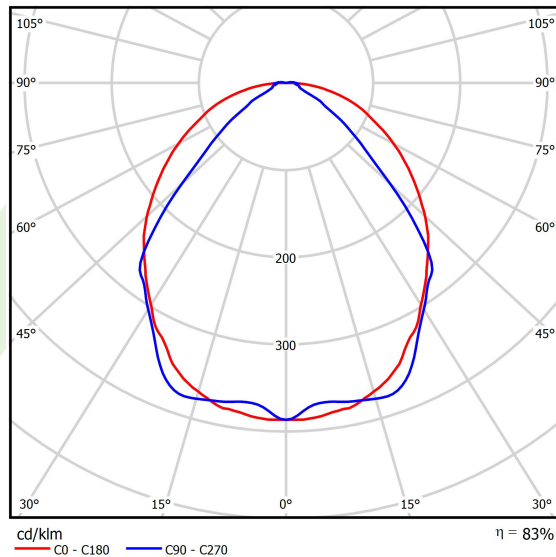

Produkt: X-LINE SLIM L-DOWN LED 3250 OPTICS-WIDE EDD 24 840 / L-1425MM S-1,5M**Indeks:** 19.4090.2423.24

Opis

Oprawa wykonana z profilu aluminiowego. Dystrybucja światła tylko w dolną półprzestrzeń (L-DOWN). W porównaniu z tradycyjnym X-Line LED, zmniejszone zostały gabaryty oprawy, a całość została zamknięta w wąskim na 48 mm profilu liniowym, co dodało produktowi bardziej eleganckiej formy. W X-Line Slim zastosowano układ optyczny oparty na przesłonie mlecznej PLX lub Micro-PRM lub soczewkach. Całość pozwala manipulować światłem i tworzyć systemy świetlne, ułatwiając tworzenie we wnętrzach warunków komfortowego widzenia i ich estetycznego wyglądu. Oprawa X-Line Slim przeznaczona jest do montażu na zawieszach.

Informacje o produkcie

Kategoria	Oprawy nastropowe
Rodzina	X-LINE SLIM LED
Nazwa	X-LINE SLIM L-DOWN LED 3250 OPTICS-WIDE EDD 24 840 / L-1425MM S-1,5M
Indeks	19.4090.2423.24

Dane świetlne i elektryczne

Typ źródła	LED
Strumień LED [lm]	3340
Moc LED [W]	15,5
Strumień oprawy [lm]	2772,2
Moc oprawy [W]	17,6
Skuteczność świetlna oprawy [lm/W]	157,5
Temperatura barwowa [K]	4000
CRI	>80
SDCM (źródła LED)	3
Kąt rozsyłu światła [°]	(C0-C180) / (C90-C270) - 101,8° / 88,4°
Klasa ryzyka fotobiologicznego (PN-EN 62471)	RG0
Klasa ochrony	I
Stopień szczelności	IP40
Zasilanie	220..240 V, 50..60 Hz
Żywotność LED [h]	100000
Lx/By	L80/B10
Temperatura otoczenia [°C]	5 ÷ 35
Zasilacz elektroniczny	DIM DALI (EDD)
Współczynnik mocy cos φ	>0,95
Obciążalność obwodów	17 (B10), 28 (B16), 26 (C10), 41 (C16)

Dane mechaniczne

Montaż	na zwieszakach
Materiał	aluminium
Kolor	anodowane aluminium
Przesłona	OPTICS (układ optyczny oparty na soczewkach)
Odporność mechaniczna	IK04
Wymiary [mm]	1425 x 48 x 70

Fotometria