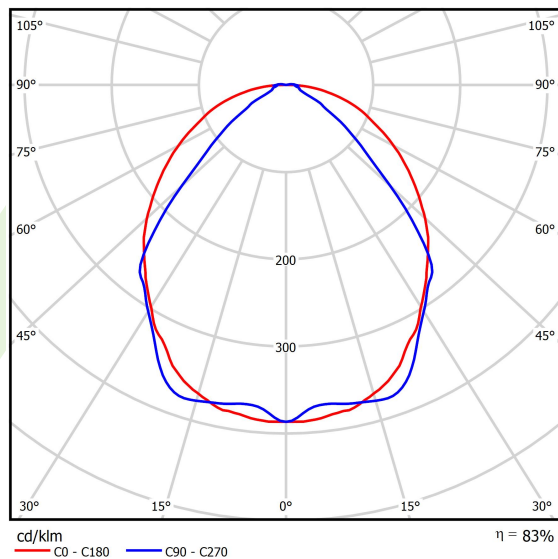

Produkt: X-LINE SLIM L-DOWN LED 3250 OPTICS-WIDE EDD 04 840 / L-1425MM S-1,5M**Indeks:** 19.4090.2423.04

Opis

Oprawa wykonana z profilu aluminiowego. Dystrybucja światła tylko w dolną półprzestrzeń (L-DOWN). W porównaniu z tradycyjnym X-Line LED, zmniejszone zostały gabaryty oprawy, a całość została zamknięta w wąskim na 48 mm profilu liniowym, co dodało produktowi bardziej eleganckiej formy. W X-Line Slim zastosowano układ optyczny oparty na przesłonie mlecznej PLX lub Micro-PRM lub soczewkach. Całość pozwala manipulować światłem i tworzyć systemy świetlne, ułatwiając tworzenie we wnętrzach warunków komfortowego widzenia i ich estetycznego wyglądu. Oprawa X-Line Slim przeznaczona jest do montażu na zawieszach.

Informacje o produkcie

Kategoria	Oprawy nastropowe
Rodzina	X-LINE SLIM LED
Nazwa	X-LINE SLIM L-DOWN LED 3250 OPTICS-WIDE EDD 04 840 / L-1425MM S-1,5M
Indeks	19.4090.2423.04

Dane świetlne i elektryczne

Typ źródła	LED
Strumień LED [lm]	3340
Moc LED [W]	15,5
Strumień oprawy [lm]	2772,2
Moc oprawy [W]	17,6
Skuteczność świetlna oprawy [lm/W]	132,6
Temperatura barwowa [K]	4000
CRI	>80
SDCM (źródła LED)	3
Kąt rozsyłu światła [°]	(C0-C180) / (C90-C270) - 101,8° / 88,4°
Klasa ryzyka fotobiologicznego (PN-EN 62471)	RG0
Klasa ochrony	I
Stopień szczelności	IP40
Zasilanie	220..240 V, 50..60 Hz
Żywotność LED [h]	100000
Lx/By	L80/B10
Temperatura otoczenia [°C]	5 ÷ 35
Zasilacz elektroniczny	DIM DALI (EDD)
Współczynnik mocy cos φ	>0,95
Obciążalność obwodów	17 (B10), 28 (B16), 26 (C10), 41 (C16)

Dane mechaniczne

Montaż	na zwieszakach
Materiał	aluminium
Kolor	RAL 9005 (czarny)
Przesłona	OPTICS (układ optyczny oparty na soczewkach)
Odporność mechaniczna	IK04
Wymiary [mm]	1425 x 48 x 70

Fotometria