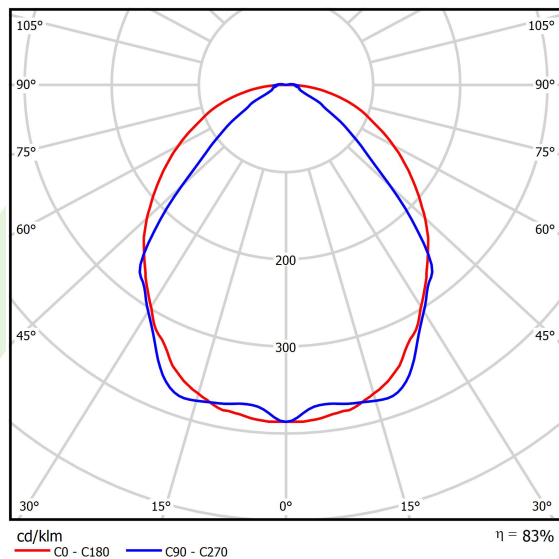

Produkt: X-LINE SLIM L-DOWN LED 3250 OPTICS-WIDE EDD 04 840 / L-1425MM S-1,5M**Indeks:** 19.4090.2423.04

Opis

Oprawa wykonana z profilu aluminiowego. Dystrybucja światła tylko w dolną półprzestrzeń (L-DOWN). W porównaniu z tradycyjnym X-Line LED, zmniejszone zostały gabaryty oprawy, a całość została zamknięta w wąskim na 48 mm profilu liniowym, co dodało produktowi bardziej eleganckiej formy. W X-Line Slim zastosowano układ optyczny oparty na przesłonie mlecznej PLX lub Micro-PRM lub soczewkach. Całość pozwala manipulować światłem i tworzyć systemy świetlne, ułatwiając tworzenie we wnętrzach warunków komfortowego widzenia i ich estetycznego wyglądu. Oprawa X-Line Slim przeznaczona jest do montażu na zawieszach.

Informacje o produkcie

Kategoria	Oprawy nastropowe
Rodzina	X-LINE SLIM LED
Nazwa	X-LINE SLIM L-DOWN LED 3250 OPTICS-WIDE EDD 04 840 / L-1425MM S-1,5M
Indeks	19.4090.2423.04

Dane świetlne i elektryczne

Typ źródła	LED
Strumień LED [lm]	3340
Moc LED [W]	15,5
Strumień oprawy [lm]	2772,2
Moc oprawy [W]	17,6
Skuteczność świetlna oprawy [lm/W]	157,5
Temperatura barwowa [K]	4000
CRI	>80
SDCM (źródła LED)	3
Kąt rozsyłu światła [°]	(C0-C180) / (C90-C270) - 101,8° / 88,4°
Klasa ryzyka fotobiologicznego (PN-EN 62471)	RG0
Klasa ochrony	I
Stopień szczelności	IP40
Zasilanie	220..240 V, 50..60 Hz
Żywotność LED [h]	100000
Lx/By	L80/B10
Temperatura otoczenia [°C]	5 ÷ 35
Zasilacz elektroniczny	DIM DALI (EDD)
Współczynnik mocy cos φ	>0,95
Obciążalność obwodów	17 (B10), 28 (B16), 26 (C10), 41 (C16)

Dane mechaniczne

Montaż	na zwieszakach
Materiał	aluminium
Kolor	RAL 9005 (czarny)
Przesłona	OPTICS (układ optyczny oparty na soczewkach)
Odporność mechaniczna	IK04
Wymiary [mm]	1425 x 48 x 70

Fotometria