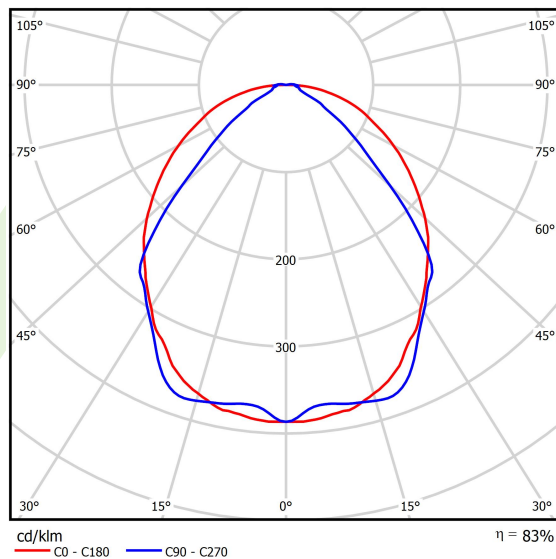

## Dane świetlne i elektryczne

Typ źródła	LED
Strumień LED [lm]	3340
Moc LED [W]	15,5
Strumień oprawy [lm]	2772,2
Moc oprawy [W]	17,6
Skuteczność świetlna oprawy [lm/W]	132,6
Temperatura barwowa [K]	4000
CRI	>80
SDCM (źródła LED)	3
Kąt rozsyłu światła [°]	(C0-C180) / (C90-C270) - 101,8° / 88,4°
Klasa ryzyka fotobiologicznego (PN-EN 62471)	RG0
Klasa ochrony	I
Stopień szczelności	IP40
Zasilanie	220..240 V, 50..60 Hz
Żywotność LED [h]	100000
Lx/By	L80/B10
Temperatura otoczenia [°C]	5 ÷ 35
Zasilacz elektroniczny	DIM DALI (EDD)
Współczynnik mocy cos φ	>0,95
Obciążalność obwodów	17 (B10), 28 (B16), 26 (C10), 41 (C16)

## Fotometria