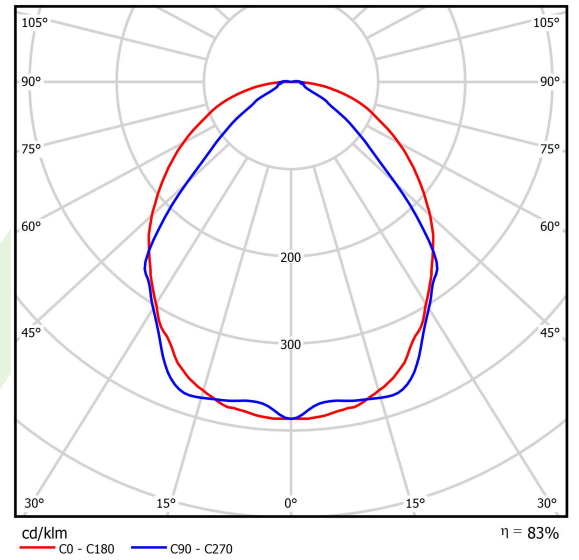

Produkt: X-LINE SLIM L-DOWN LED 3250 OPTICS-WIDE EDD 04 840 / L-1425MM S-1,5M

Index: 19.4090.2423.04

Beschreibung

Innenbeleuchtung. Montageart: an Aufhängebügeln. Gehäuse aus Aluminium. Farbe - RAL 9005 (schwarz). Abmessungen: 1425 x 48 x 70 mm. Abdeckung: OPTICS (Linsen). Der Wirkungsgrad des optischen Systems ist 83,44%. Abstrahlwinkel: (C0-C180) / (C90-C270) - 101,8° / 88,4°. Lichtquelle: LED. Farbtemperatur 4000 K. SDCM=3. CRI>80. Lebensdauer: 100000 h L80/B10. Leuchtenlichtstrom: 2772,2 lm. Gesamtleistungsaufnahme: 17,6 W. Leuchten Lichtausbeute: 132,6 lm/W. Vorschaltgerät: DIM DALI (EDD). Netzspannung 220..240 V, 50..60 Hz. Belastbarkeit der Schaltung: 17 (B10), 28 (B16), 26 (C10), 41 (C16). Umgebungstemperatur: 5 ÷ 35° C. Schutzart: IP40. Stoßfestigkeitsgrad: IK04. Schutzklasse: I. Photobiologische Risikoklasse (IEC/EN 62471): RG0. Die Leuchte kann in CLO-Ausführung (Constant Lumen Output) hergestellt werden. Bitte prüfen Sie im Datenblatt und in der Montageanleitung, ob Montagezubehör erforderlich ist.

Produktmerkmale

Kategorie	Anbauleuchten
Familie	X-LINE SLIM LED
Type	X-LINE SLIM L-DOWN LED 3250 OPTICS-WIDE EDD 04 840 / L-1425MM S-1,5M
Index	19.4090.2423.04

Technische Daten

Lichtquelle	LED
LED-Lichtstrom [lm]	3340
LED-Leistung [W]	15,5
Leuchtenlichtstrom [lm]	2772,2
Gesamtleistungsaufnahme [W]	17,6
Leuchten Lichtausbeute [lm/W]	132,6
Farbtemperatur [K]	4000
CRI	>80
SDCM (LED-Quellen)	3
Abstrahlwinkel [°]	(C0-C180) / (C90-C270) - 101,8° / 88,4°
Photobiologische Risikoklasse (IEC/EN 62471)	RG0
Schutzklasse	I
Schutzart	IP40
Netzspannung	220..240 V, 50..60 Hz
Lebensdauer [h]	100000
Lx/By	L80/B10
Umgebungstemperatur [°C]	5 ÷ 35
Betriebsgerät	DIM DALI (EDD)
Leistungsfaktor cos φ	>0,95
Belastbarkeit der Schaltung	17 (B10), 28 (B16), 26 (C10), 41 (C16)

Technische Daten

Montageart	an Aufhängebügeln
Leuchtenkörper	Aluminium
Leuchtenfarbe	RAL 9005 (schwarz)
Abdeckung	OPTICS (Linsen)
Stoßfestigkeitsgrad	IK04
Abmessungen [mm]	1425 x 48 x 70

Lichtverteilung