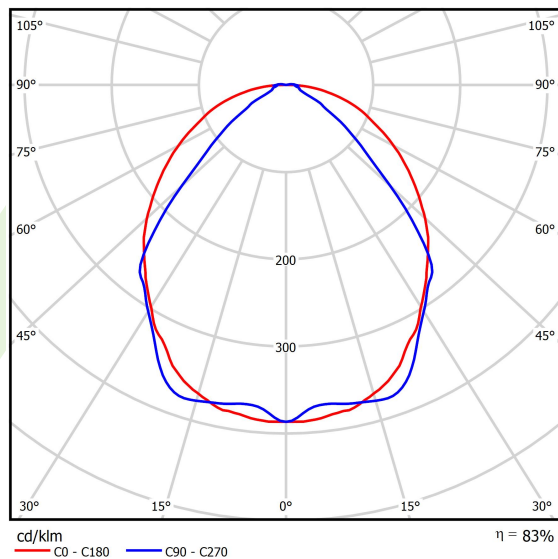

Produkt: X-LINE SLIM L-DOWN LED 3250 OPTICS-WIDE E 34 840 / L-1425MM S-1,5M**Indeks:** 19.4090.2421.34

Opis

Oprawa wykonana z profilu aluminiowego. Dystrybucja światła tylko w dolną półprzestrzeń (L-DOWN). W porównaniu z tradycyjnym X-Line LED, zmniejszone zostały gabaryty oprawy, a całość została zamknięta w wąskim na 48 mm profilu liniowym, co dodało produktowi bardziej eleganckiej formy. W X-Line Slim zastosowano układ optyczny oparty na przesłonie mlecznej PLX lub Micro-PRM lub soczewkach. Całość pozwala manipulować światłem i tworzyć systemy świetlne, ułatwiając tworzenie we wnętrzach warunków komfortowego widzenia i ich estetycznego wyglądu. Oprawa X-Line Slim przeznaczona jest do montażu na zawieszach.

Informacje o produkcie

Kategoria	Oprawy nastropowe
Rodzina	X-LINE SLIM LED
Nazwa	X-LINE SLIM L-DOWN LED 3250 OPTICS-WIDE E 34 840 / L-1425MM S-1,5M
Indeks	19.4090.2421.34

Dane świetlne i elektryczne

Typ źródła	LED
Strumień LED [lm]	3340
Moc LED [W]	15,5
Strumień oprawy [lm]	2772,2
Moc oprawy [W]	17,6
Skuteczność świetlna oprawy [lm/W]	157,5
Temperatura barwowa [K]	4000
CRI	>80
SDCM (źródła LED)	3
Kąt rozsyłu światła [°]	(C0-C180) / (C90-C270) - 101,8° / 88,4°
Klasa ryzyka fotobiologicznego (PN-EN 62471)	RG0
Klasa ochrony	I
Stopień szczelności	IP40
Zasilanie	220..240 V, 50..60 Hz
Żywotność LED [h]	100000
Lx/By	L80/B10
Temperatura otoczenia [°C]	5 ÷ 35
Zasilacz elektroniczny	standard (E)
Współczynnik mocy cos φ	>0,95
Obciążalność obwodów	25 (B10), 40 (B16), 39 (C10), 62 (C16)

Dane mechaniczne

Montaż	na zwieszakach
Materiał	aluminium
Kolor	RAL 9016 (biały)
Przesłona	OPTICS (układ optyczny oparty na soczewkach)
Odporność mechaniczna	IK04
Wymiary [mm]	1425 x 48 x 70

Fotometria

Akcesoria