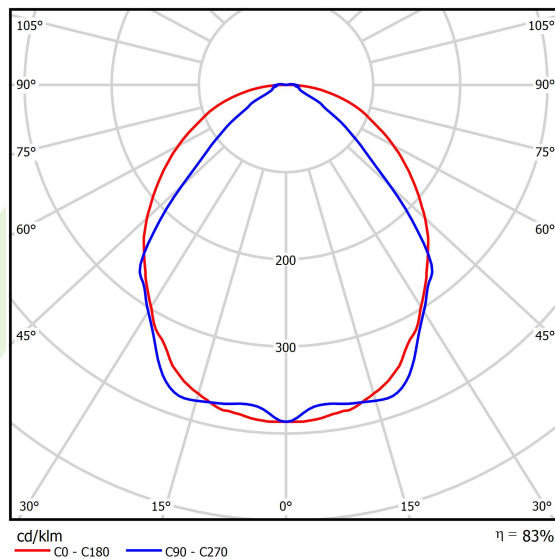

Dane mechaniczne

Montaż	na zwieszakach
Materiał	aluminium
Kolor	RAL 9016 (biały)
Przesłona	OPTICS (układ optyczny oparty na soczewkach)
Odporność mechaniczna	IK04
Wymiary [mm]	1425 x 48 x 70

Fotometria