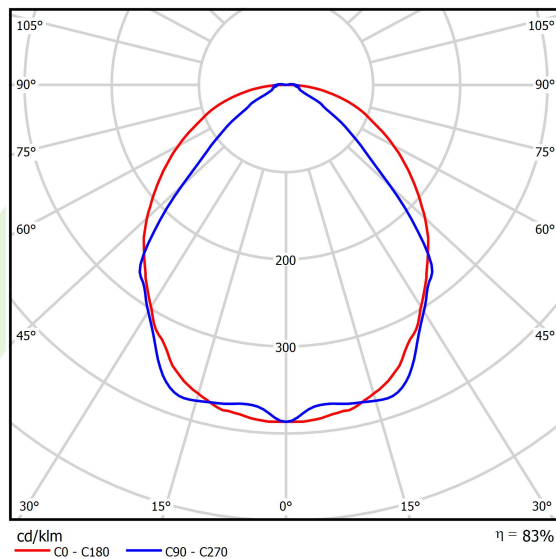

Produkt: X-LINE SLIM L-DOWN LED 3250 OPTICS-WIDE E 34 840 / L-1425MM S-1,5M**Indeks:** 19.4090.2421.34

Opis

Oprawa wykonana z profilu aluminiowego. Dystrybucja światła tylko w dolną półprzestrzeń (L-DOWN). W porównaniu z tradycyjnym X-Line LED, zmniejszone zostały gabaryty oprawy, a całość została zamknięta w wąskim na 48 mm profilu liniowym, co dodało produktowi bardziej eleganckiej formy. W X-Line Slim zastosowano układ optyczny oparty na przesłonie mlecznej PLX lub Micro-PRM lub soczewkach. Całość pozwala manipulować światłem i tworzyć systemy świetlne, ułatwiając tworzenie we wnętrzach warunków komfortowego widzenia i ich estetycznego wyglądu. Oprawa X-Line Slim przeznaczona jest do montażu na zawieszach.

Informacje o produkcie

Kategoria	Oprawy nastropowe
Rodzina	X-LINE SLIM LED
Nazwa	X-LINE SLIM L-DOWN LED 3250 OPTICS-WIDE E 34 840 / L-1425MM S-1,5M
Indeks	19.4090.2421.34

Dane świetlne i elektryczne

Typ źródła	LED
Strumień LED [lm]	3340
Moc LED [W]	15,5
Strumień oprawy [lm]	2772,2
Moc oprawy [W]	17,6
Skuteczność świetlna oprawy [lm/W]	157,5
Temperatura barwowa [K]	4000
CRI	>80
SDCM (źródła LED)	3
Kąt rozsyłu światła [°]	(C0-C180) / (C90-C270) - 101,8° / 88,4°
Klasa ryzyka fotobiologicznego (PN-EN 62471)	RG0
Klasa ochrony	I
Stopień szczelności	IP40
Zasilanie	220..240 V, 50..60 Hz
Żywotność LED [h]	100000
Lx/By	L80/B10
Temperatura otoczenia [°C]	5 ÷ 35
Zasilacz elektroniczny	standard (E)
Współczynnik mocy cos φ	>0,95
Obciążalność obwodów	25 (B10), 40 (B16), 39 (C10), 62 (C16)

Dane mechaniczne

Montaż	na zwieszakach
Materiał	aluminium
Kolor	RAL 9016 (biały)
Przesłona	OPTICS (układ optyczny oparty na soczewkach)
Odporność mechaniczna	IK04
Wymiary [mm]	1425 x 48 x 70

Fotometria

Akcesoria