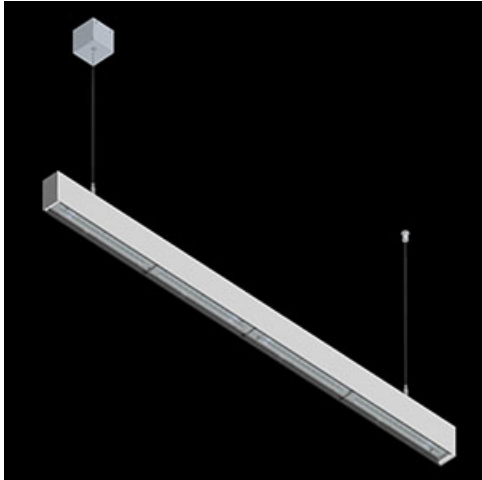

Produkt: X-LINE SLIM L-DOWN LED 3250 OPTICS-WIDE E 34 840 / L-1425MM S-1,5M**Indeks:** 19.4090.2421.34

Opis

Oprawa wykonana z profilu aluminiowego. Dystrybucja światła tylko w dolną półprzestrzeń (L-DOWN). W porównaniu z tradycyjnym X-Line LED, zmniejszone zostały gabaryty oprawy, a całość została zamknięta w wąskim na 48 mm profilu liniowym, co dodało produktowi bardziej eleganckiej formy. W X-Line Slim zastosowano układ optyczny oparty na przesłonie mlecznej PLX lub Micro-PRM lub soczewkach. Całość pozwala manipulować światłem i tworzyć systemy świetlne, ułatwiając tworzenie we wnętrzach warunków komfortowego widzenia i ich estetycznego wyglądu. Oprawa X-Line Slim przeznaczona jest do montażu na zawieszach.

Informacje o produkcie

Kategoria	Oprawy nastropowe
Rodzina	X-LINE SLIM LED
Nazwa	X-LINE SLIM L-DOWN LED 3250 OPTICS-WIDE E 34 840 / L-1425MM S-1,5M
Indeks	19.4090.2421.34

Dane świetlne i elektryczne

Typ źródła	LED
Strumień LED [lm]	3340
Moc LED [W]	15,5
Strumień oprawy [lm]	2772,2
Moc oprawy [W]	17,6
Skuteczność świetlna oprawy [lm/W]	157,5
Temperatura barwowa [K]	4000
CRI	>80
SDCM (źródła LED)	3
Kąt rozsyłu światła [°]	(C0-C180) / (C90-C270) - 101,8° / 88,4°
Klasa ryzyka fotobiologicznego (PN-EN 62471)	RG0
Klasa ochrony	I
Stopień szczelności	IP40
Zasilanie	220..240 V, 50..60 Hz
Żywotność LED [h]	100000
Lx/By	L80/B10
Temperatura otoczenia [°C]	5 ÷ 35
Zasilacz elektroniczny	standard (E)
Współczynnik mocy cos φ	>0,95
Obciążalność obwodów	25 (B10), 40 (B16), 39 (C10), 62 (C16)

Dane mechaniczne

Montaż	na zwieszakach
Materiał	aluminium
Kolor	RAL 9016 (biały)
Przesłona	OPTICS (układ optyczny oparty na soczewkach)
Odporność mechaniczna	IK04
Wymiary [mm]	1425 x 48 x 70

Fotometria

Akcesoria

Nazwa SUSPENSION NEW TYPE-C
LENGHT-1,5 METER WITHOUT
WIRE 1-POINT

Zdjęcie